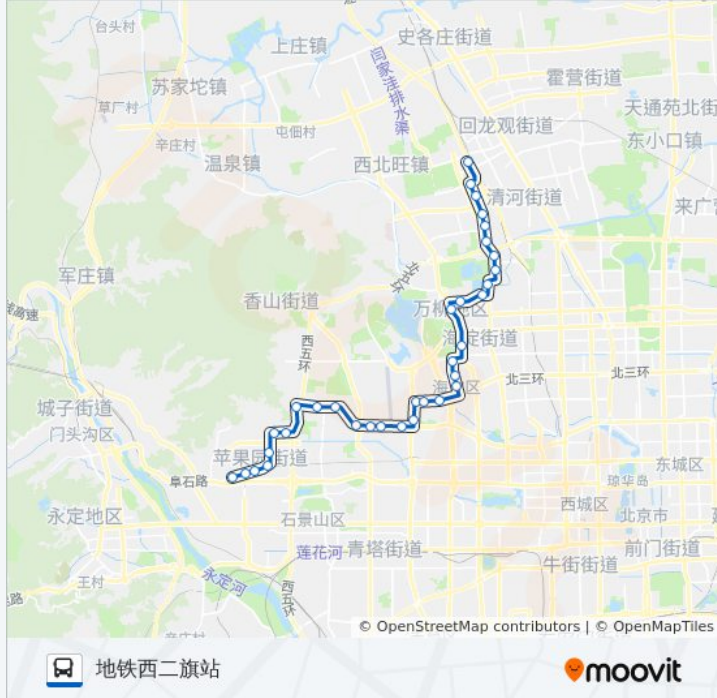

北京体育大学

圆明园东门

清华附中

圆明园东路

圆明园南门

颐和园路东口

西苑医院

万泉河桥南

**公交664的信息**

方向: 地铁西二旗站  
 站点数量: 34  
 行车时间: 103 分  
 途经站点:

远大路

远大路东口

万柳中路南口

巴沟南路

万柳中路北口

万泉河桥南

西苑医院

颐和园路东口

圆明园南门

圆明园东路

清华附中

圆明园东门

北京体育大学

上地南口

上地西里

上地五街

上地七街

地铁西二旗

你可以在moovitapp.com下载公交664的PDF时间表和线路图。使用[Moovit应用程序](#)查询北京的实时公交、列车时刻表以及公共交通出行指南。

[关于Moovit](#) · [MaaS解决方案](#) · [城市列表](#) · [Moovit社区](#)

© 2024 Moovit - 保留所有权利

查看实时到站时间