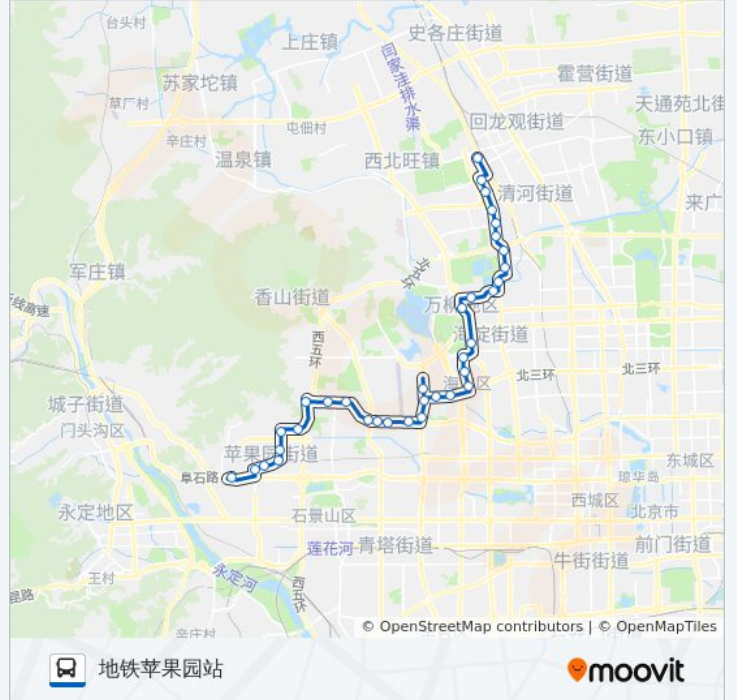

北京体育大学

圆明园东门

清华附中

圆明园东路

圆明园南门

颐和园路东口

西苑医院

万泉河桥南

## 公交664的信息

方向: 地铁苹果园站

站点数量: 35

行车时间: 107 分

途经站点:

佟家坟  
 海淀区残联  
 南平庄  
 西平庄  
 巨山农场  
 南辛庄  
 北京射击场  
 西下庄  
 西黄村北站  
 苹果园南路东口  
 苹果园中学  
 苹果园东  
 地铁苹果园站

**方向: 地铁西二旗站**

34 站  
[查看时间表](#)

地铁苹果园站  
 苹果园东  
 苹果园中学  
 苹果园南路东口  
 西黄村北站  
 西下庄东  
 北京射击场  
 南辛庄  
 巨山农场  
 西平庄  
 南平庄  
 海淀区残联  
 佟家坟  
 四季青桥西  
 四季青桥北  
 远大路西口

**公交664的时间表**

往地铁西二旗站方向的时间表

星期一	05:30 - 20:30
星期二	05:30 - 20:30
星期三	05:30 - 20:30
星期四	05:30 - 20:30
星期五	05:30 - 20:30
星期六	05:30 - 20:30
星期日	05:30 - 20:30

**公交664的信息**

方向: 地铁西二旗站  
 站点数量: 34  
 行车时间: 103 分  
 途经站点:

远大路

远大路东口

万柳中路南口

巴沟南路

万柳中路北口

万泉河桥南