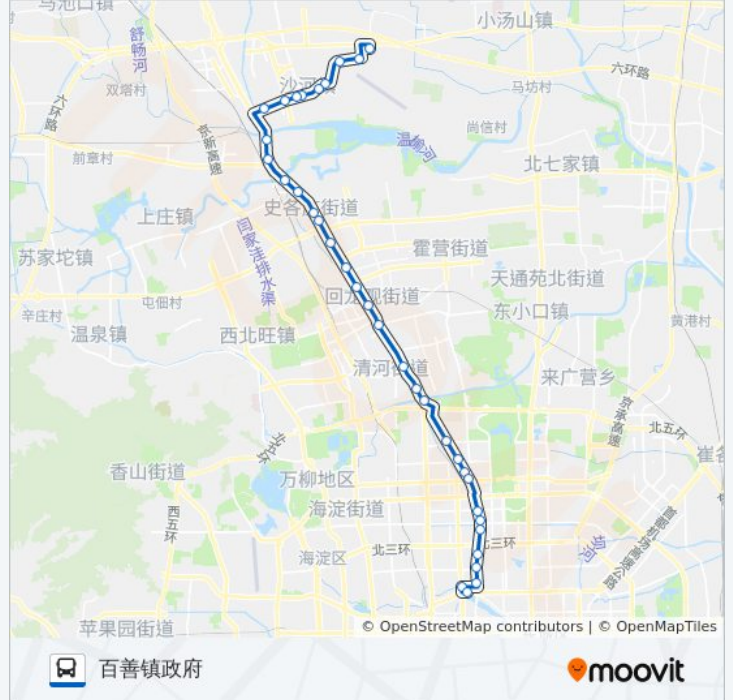

北郊农场桥南

二拨子

朱辛庄(一一零辅线)

史各庄南

史各庄

定福黄庄

碧水庄园

沙河

沙河北大桥

路庄

北沙河中路南口

国兴电子

地铁沙河站

松兰堡西站

松兰堡

东沙屯南

百善镇政府

善缘小区

你可以在moovitapp.com下载公交670的PDF时间表和线路图。使用[Moovit应用程序](#)查询北京的实时公交、列车时刻表以及公共交通出行指南。

[关于Moovit](#) · [MaaS解决方案](#) · [城市列表](#) · [Moovit社区](#)

© 2024 Moovit - 保留所有权利

查看实时到站时间