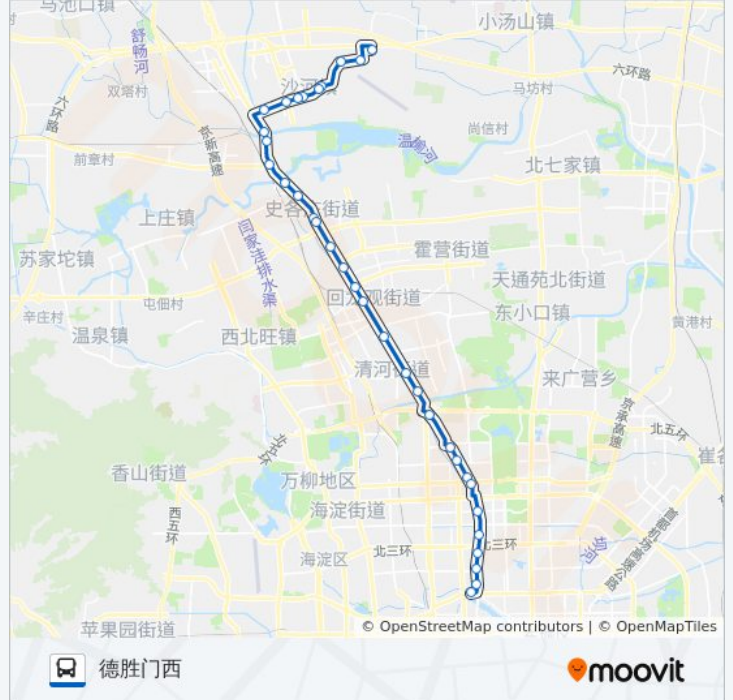

🚌 670

德胜门西

下载App

公交670((德胜门西))共有2条行车路线。工作日的服务时间为：

(1) 德胜门西: 05:20 - 20:40(2) 百善镇政府: 06:40 - 22:00

使用Moovit找到公交670离你最近的站点，以及公交670下车班的到站时间。

方向: 德胜门西

34 站

星期一	05:20 - 20:40
星期二	05:20 - 20:40
星期三	05:20 - 20:40
星期四	05:20 - 20:40
星期五	05:20 - 20:40
星期六	05:20 - 20:40
星期日	05:20 - 20:40

公交670的信息

方向: 德胜门西

站点数量: 34

行车时间: 109 分

途经站点:

清河
 上清桥南
 双泉堡
 北沙滩桥北
 南沙滩
 安翔桥南
 祁家豁子
 马甸桥北
 马甸桥南
 德外关厢
 德胜门外
 德胜门西公交场站

方向: 百善镇政府

35站
[查看时间表](#)

德胜门西公交场站
 冰窖口胡同西口
 德胜门外
 德外关厢
 马甸桥南
 马甸桥北
 健德门桥北
 祁家豁子
 健翔桥北
 南沙滩
 北沙滩桥北
 双泉堡
 清河南镇
 清河
 清河小营桥北
 西三旗桥北
 京昌路回龙观

公交670的时间表

往百善镇政府方向的时间表

星期一	06:40 - 22:00
星期二	06:40 - 22:00
星期三	06:40 - 22:00
星期四	06:40 - 22:00
星期五	06:40 - 22:00
星期六	06:40 - 22:00
星期日	06:40 - 22:00

公交670的信息

方向: 百善镇政府
 站点数量: 35
 行车时间: 106 分
 途经站点:

北郊农场桥南

二拨子

朱辛庄(一一零辅线)

史各庄南

史各庄

定福黄庄