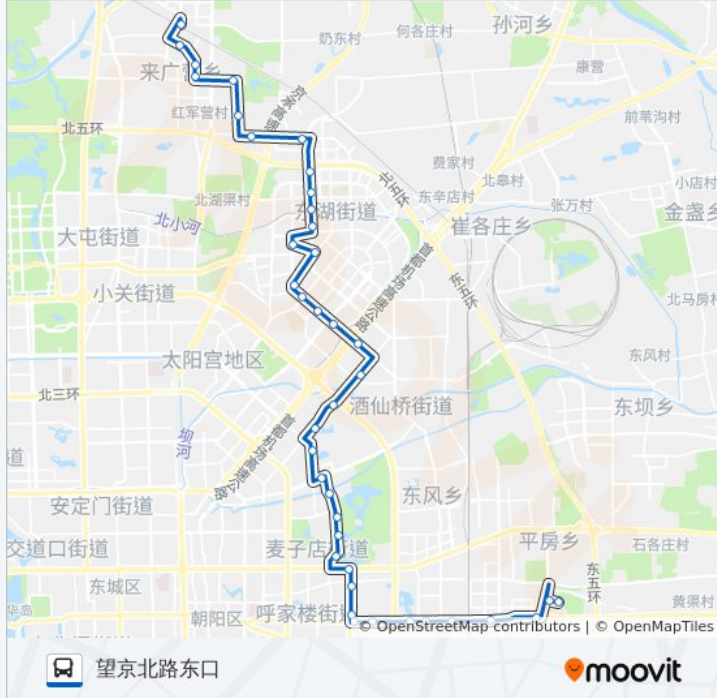

五里沟

肖君庙

芳园里西站

丽都饭店

望京医院

花家地北里

花家地西里

广顺北大街, 33号院

南湖南路北口

南湖东园

侯庄路口北

望京花园西区

利泽中街西口

广顺桥南

来广营路口西

来广营西桥

顾家庄

勇士营

朝来家园东区

朝来家园

时代庄园

地铁北苑站

你可以在moovitapp.com下载公交682的PDF时间表和线路图。使用[Moovit应用程序](#)查询北京的实时公交、列车时刻表以及公共交通出行指南。

[关于Moovit](#) · [MaaS解决方案](#) · [城市列表](#) · [Moovit社区](#)

© 2024 Moovit - 保留所有权利

查看实时到站时间