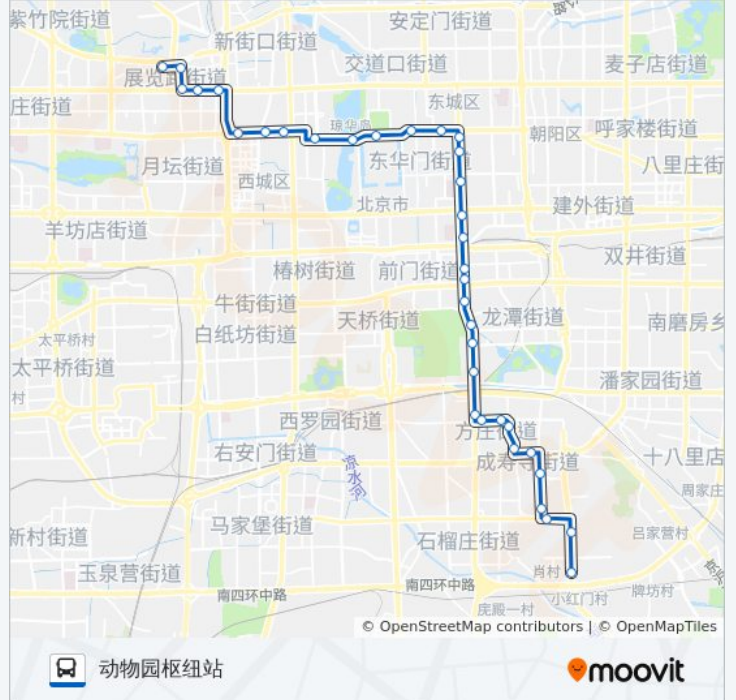

[查看时间表](#)

城外诚
郭家村
成仪路
方庄南路南口
方庄桥南
方庄桥西
方庄南口
方庄环岛南
方庄环岛西
芳古园(西)
蒲黄榆
东侧路
天坛体育场
法华寺
红桥路口北
磁器口北
花市路口南
崇文门内
东单路口南
米市大街
灯市东口
东四路口南

公交685的时间表

往动物园枢纽站方向的时间表

星期一	05:30 - 22:00
星期二	05:30 - 22:00
星期三	05:30 - 22:00
星期四	05:30 - 22:00
星期五	05:30 - 22:00
星期六	05:30 - 22:00
星期日	05:30 - 22:00

公交685的信息

方向: 动物园枢纽站

站点数量: 35

行车时间: 85 分

途经站点:

- 美术馆东
- 沙滩路口西
- 故宫
- 北海
- 西安门
- 西四路口西
- 白塔寺
- 阜成门内
- 车公庄西(车公庄大街)
- 三塔寺
- 二里沟东口
- 北京展览馆
- 动物园枢纽站

方向: 城外诚

34 站
[查看时间表](#)

- 动物园枢纽站
- 北京展览馆
- 二里沟东口
- 三塔寺
- 车公庄西(车公庄大街)
- 阜成门内
- 白塔寺
- 西四路口东
- 西安门
- 北海
- 故宫
- 沙滩路口西
- 美术馆东
- 东四路口南
- 灯市东口
- 米市大街

公交685的时间表

往城外诚方向的时间表

星期一	05:30 - 22:00
星期二	05:30 - 22:00
星期三	05:30 - 22:00
星期四	05:30 - 22:00
星期五	05:30 - 22:00
星期六	05:30 - 22:00
星期日	05:30 - 22:00

公交685的信息

方向: 城外诚
 站点数量: 34
 行车时间: 80 分
 途经站点: