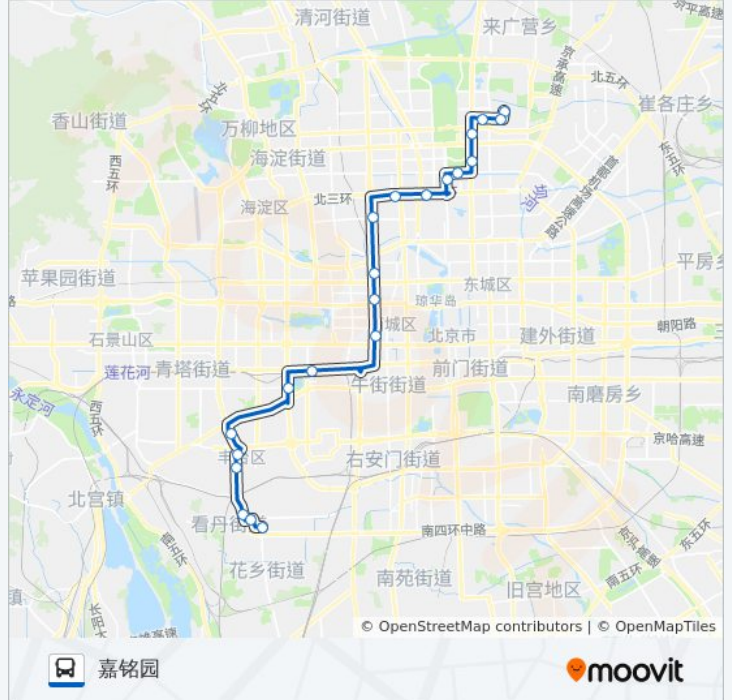

安贞医院北站

奥体东门

安慧桥北

秀园

小营北路

嘉铭园

公交694的时间表

往嘉铭园方向的时间表

星期一	05:30 - 22:00
星期二	05:30 - 22:00
星期三	05:30 - 22:00
星期四	05:30 - 22:00
星期五	05:30 - 22:00
星期六	05:30 - 22:00
星期日	05:30 - 22:00

公交694的信息

方向: 嘉铭园

站点数量: 21

行车时间: 70 分

途经站点:

方向: 怡海花园西门

21 站

[查看时间表](#)

- 嘉铭园
- 小营北路
- 秀园
- 安慧桥北
- 奥体东门
- 安贞医院北站
- 安贞西里
- 马甸桥东
- 北太平桥西
- 明光桥南
- 西直门南
- 阜成门北
- 北京儿童医院
- 北京西站
- 六里桥北里
- 丰台体育中心
- 岔路口
- 北大地

公交694的时间表

往怡海花园西门方向的时间表

星期一	05:30 - 22:00
星期二	05:30 - 22:00
星期三	05:30 - 22:00
星期四	05:30 - 22:00
星期五	05:30 - 22:00
星期六	05:30 - 22:00
星期日	05:30 - 22:00

公交694的信息

方向: 怡海花园西门

站点数量: 21

行车时间: 72 分

途经站点:

看丹桥

韩庄子南

宝隆公寓小区