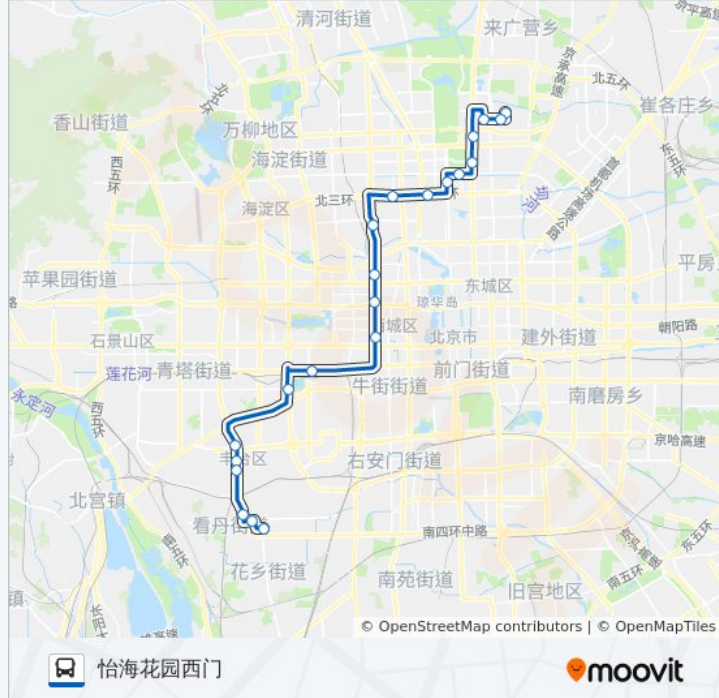

北京西站

北京儿童医院

阜成门北

西直门南

明光桥北

北太平桥西

马甸桥东

安贞西里

星期一	05:30 - 22:00
星期二	05:30 - 22:00
星期三	05:30 - 22:00
星期四	05:30 - 22:00
星期五	05:30 - 22:00
星期六	05:30 - 22:00
星期日	05:30 - 22:00

公交694的信息

方向: 嘉铭园

站点数量: 21

行车时间: 70 分

途经站点:

方向: 怡海花园西门

21 站

[查看时间表](#)

- 嘉铭园
- 小营北路
- 秀园
- 安慧桥北
- 奥体东门
- 安贞医院北站
- 安贞西里
- 马甸桥东
- 北太平桥西
- 明光桥南
- 西直门南
- 阜成门北
- 北京儿童医院
- 北京西站
- 六里桥北里
- 丰台体育中心
- 岔路口
- 北大地

公交694的时间表

往怡海花园西门方向的时间表

星期一	05:30 - 22:00
星期二	05:30 - 22:00
星期三	05:30 - 22:00
星期四	05:30 - 22:00
星期五	05:30 - 22:00
星期六	05:30 - 22:00
星期日	05:30 - 22:00

公交694的信息

方向: 怡海花园西门

站点数量: 21

行车时间: 72 分

途经站点:

看丹桥

韩庄子南

宝隆公寓小区