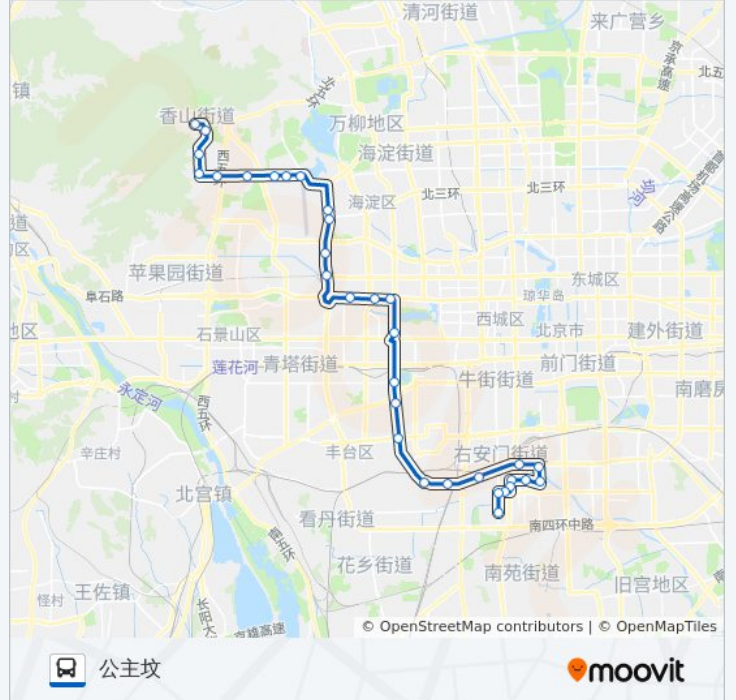

[查看时间表](#)

- 香山
- 北京植物园
- 红旗村
- 南河滩
- 门头村
- 北京四十五中学
- 小屯
- 闵庄
- 中坞
- 南坞(南行)
- 东冉村
- 四季青桥南
- 五路桥
- 定慧寺东
- 西钓鱼台
- 航天桥西
- 公主坟北
- 六里桥北里
- 六里桥南
- 丽泽桥
- 夏家胡同
- 玉泉营桥西

公交698的时间表

往公主坟方向的时间表

星期一	05:30 - 22:00
星期二	05:30 - 22:00
星期三	05:30 - 22:00
星期四	05:30 - 22:00
星期五	05:30 - 22:00
星期六	05:30 - 22:00
星期日	05:30 - 22:00

公交698的信息

方向: 公主坟

站点数量: 32

行车时间: 107 分

途经站点:

- 玉泉营桥东
- 北京戏曲学校
- 洋桥南
- 马家堡东口
- 角门北路
- 马家堡小区
- 嘉园二里东门
- 嘉园二里南门
- 嘉园三里北
- 城南嘉园

方向: 香山

31 站
[查看时间表](#)

- 城南嘉园
- 嘉园三里北
- 嘉园二里南门
- 嘉园二里东门
- 马家堡小区
- 角门北路
- 马家堡东口
- 洋桥西
- 玉泉营桥东
- 玉泉营桥西
- 夏家胡同
- 丽泽桥
- 六里桥南
- 六里桥北里
- 公主坟北
- 航天桥西
- 西钓鱼台
- 定慧寺东

公交698的时间表
 往香山方向的时间表

星期一	05:30 - 22:00
星期二	05:30 - 22:00
星期三	05:30 - 22:00
星期四	05:30 - 22:00
星期五	05:30 - 22:00
星期六	05:30 - 22:00
星期日	05:30 - 22:00

公交698的信息

方向: 香山
 站点数量: 31
 行车时间: 98 分
 途经站点:

五路桥

四季青桥南

东冉村

南坞

中坞

闵庄