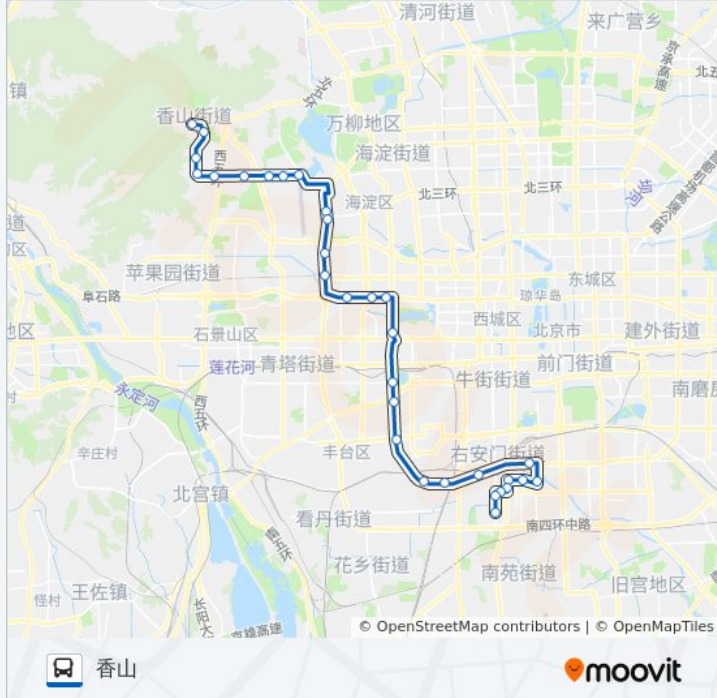

公交698的信息

方向: 公主坟

站点数量: 32

行车时间: 107 分

途经站点:

- 玉泉营桥东
- 北京戏曲学校
- 洋桥南
- 马家堡东口
- 角门北路
- 马家堡小区
- 嘉园二里东门
- 嘉园二里南门
- 嘉园三里北
- 城南嘉园

方向: 香山

31 站
[查看时间表](#)

- 城南嘉园
- 嘉园三里北
- 嘉园二里南门
- 嘉园二里东门
- 马家堡小区
- 角门北路
- 马家堡东口
- 洋桥西
- 玉泉营桥东
- 玉泉营桥西
- 夏家胡同
- 丽泽桥
- 六里桥南
- 六里桥北里
- 公主坟北
- 航天桥西
- 西钓鱼台
- 定慧寺东

公交698的时间表
 往香山方向的时间表

星期一	05:30 - 22:00
星期二	05:30 - 22:00
星期三	05:30 - 22:00
星期四	05:30 - 22:00
星期五	05:30 - 22:00
星期六	05:30 - 22:00
星期日	05:30 - 22:00

公交698的信息

方向: 香山
 站点数量: 31
 行车时间: 98 分
 途经站点:

五路桥

四季青桥南

东冉村

南坞

中坞

闵庄

小屯

北京四十五中学

门头村

南河滩

红旗村

北京植物园

香山

你可以在moovitapp.com下载公交698的PDF时间表和线路图。使用[Moovit应用程序](#)查询北京的实时公交、列车时刻表以及公共交通出行指南。