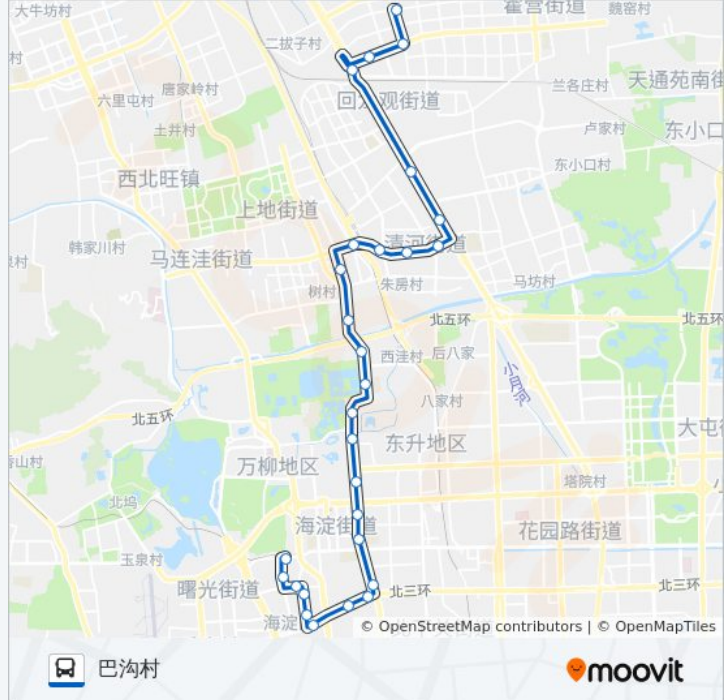

清华附中

圆明园东路

清华大学西门

中关村

中关村南

### 公交699的信息

方向: 巴沟村

站点数量: 28

行车时间: 76 分

途经站点:

海淀黄庄北

人民大学

四通桥西

三义庙

长春桥路

万柳东路南口

万柳东路

万泉庄路

万柳中路

巴沟村

你可以在moovitapp.com下载公交699的PDF时间表和线路图。使用[Moovit应用程序](#)查询北京的实时公交、列车时刻表以及公共交通出行指南。