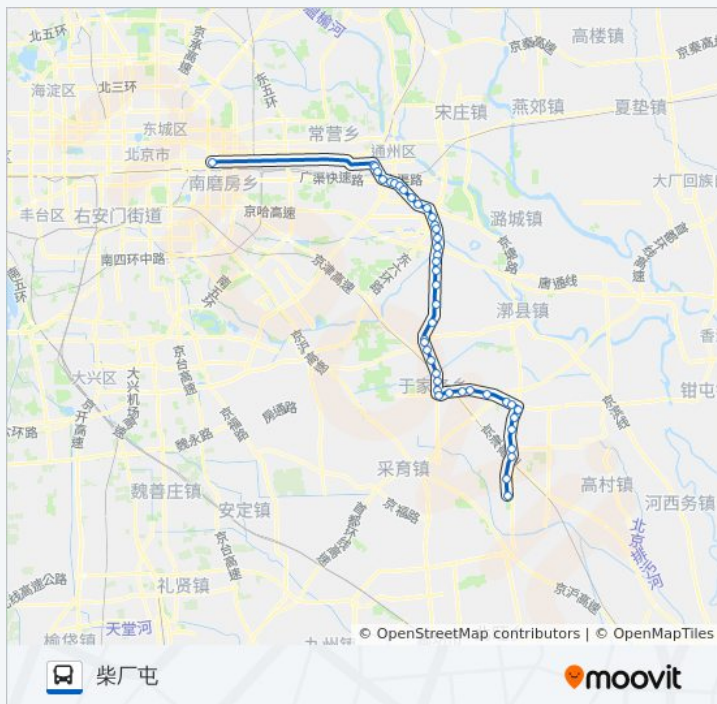

大北关(通州)

牛堡屯新站

牛堡屯镇

牛堡屯南站

小耕垡村

东马各庄桥

东马各庄村

于家务村西口

于家务村南口

于家务村东口

神仙村路口

神仙村

北堤寺村

西庄村

永乐店村西口

永乐店镇

南堤村

公交801的信息

方向: 柴厂屯

站点数量: 44

行车时间: 168 分

途经站点:

小南地村

德仁务村北口

德仁务村

胡村

柴厂屯镇

你可以在moovitapp.com下载公交801的PDF时间表和线路图。使用[Moovit应用程序](#)查询北京的实时公交、列车时刻表以及公共交通出行指南。

[关于Moovit](#) · [MaaS解决方案](#) · [城市列表](#) · [Moovit社区](#)

© 2024 Moovit - 保留所有权利

查看实时到站时间