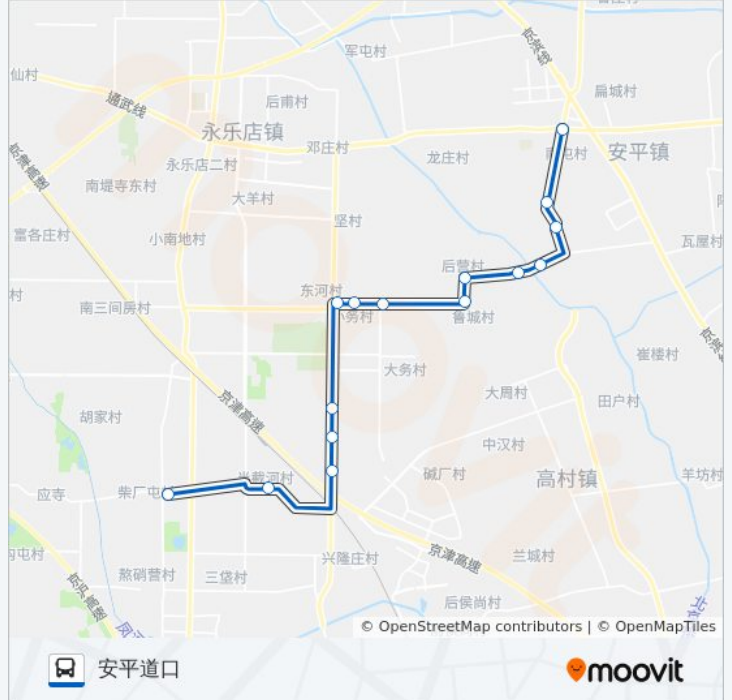

[查看时间表](#)

柴厂屯镇
半截河村
前马坊村南站
前马坊村
后马坊村
小务村
小务乡政府
大务路口
鲁城村
后营村
后元化村
罗庄村
边槐庄村
军庄村
觅子店道口

公交803的时间表

往安平道口方向的时间表

星期一	05:30 - 20:00
星期二	05:30 - 20:00
星期三	05:30 - 20:00
星期四	05:30 - 20:00
星期五	05:30 - 20:00
星期六	05:30 - 20:00
星期日	05:30 - 20:00

公交803的信息

方向: 安平道口

站点数量: 15

行车时间: 50 分

途经站点:

方向: 柴厂屯

15 站

[查看时间表](#)

- 觅子店道口
- 军庄村
- 边槐庄村
- 罗庄村
- 后元化村
- 后营村
- 鲁城村
- 大务路口
- 小务乡政府
- 小务村
- 后马坊村
- 前马坊村
- 前马坊村南站
- 半截河村
- 柴厂屯镇

公交803的时间表

往柴厂屯方向的时间表

星期一	06:20 - 20:40
星期二	06:20 - 20:40
星期三	06:20 - 20:40
星期四	06:20 - 20:40
星期五	06:20 - 20:40
星期六	06:20 - 20:40
星期日	06:20 - 20:40

公交803的信息

方向: 柴厂屯

站点数量: 15

行车时间: 50 分

途经站点:

你可以在moovitapp.com下载公交803的PDF时间表和线路图。使用[Moovit应用程序](#)查询北京的实时公交、列车时刻表以及公共交通出行指南。

[关于Moovit](#) · [MaaS解决方案](#) · [城市列表](#) · [Moovit社区](#)

© 2024 Moovit - 保留所有权利