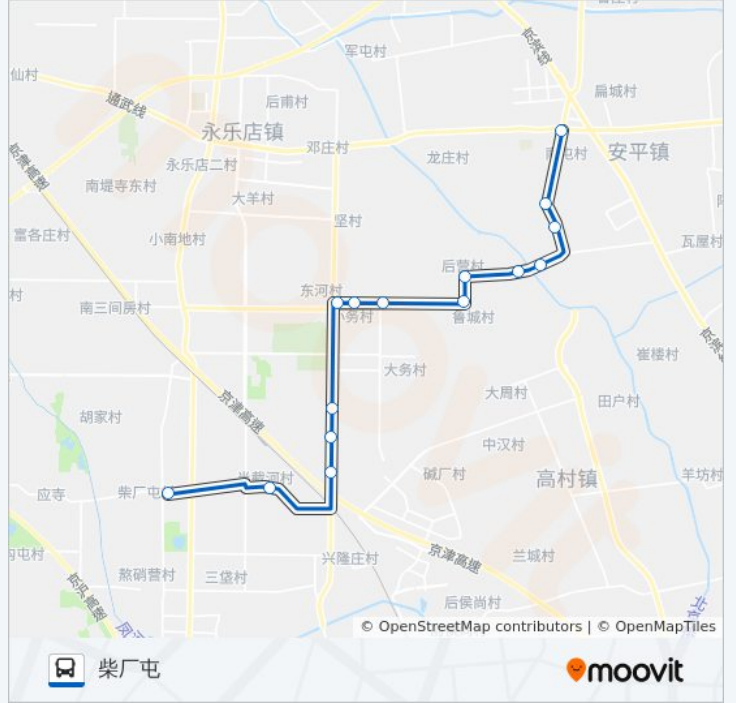

[查看时间表](#)

柴厂屯镇
半截河村
前马坊村南站
前马坊村
后马坊村
小务村
小务乡政府
大务路口
鲁城村
后营村
后元化村
罗庄村
边槐庄村
军庄村
觅子店道口

公交803的时间表

往安平道口方向的时间表

星期一	05:30 - 20:00
星期二	05:30 - 20:00
星期三	05:30 - 20:00
星期四	05:30 - 20:00
星期五	05:30 - 20:00
星期六	05:30 - 20:00
星期日	05:30 - 20:00

公交803的信息

方向: 安平道口

站点数量: 15

行车时间: 50 分

途经站点:

方向: 柴厂屯

15 站

[查看时间表](#)

- 觅子店道口
- 军庄村
- 边槐庄村
- 罗庄村
- 后元化村
- 后营村
- 鲁城村
- 大务路口
- 小务乡政府
- 小务村
- 后马坊村
- 前马坊村
- 前马坊村南站
- 半截河村
- 柴厂屯镇

公交803的时间表

往柴厂屯方向的时间表

星期一	06:20 - 20:40
星期二	06:20 - 20:40
星期三	06:20 - 20:40
星期四	06:20 - 20:40
星期五	06:20 - 20:40
星期六	06:20 - 20:40
星期日	06:20 - 20:40

公交803的信息

方向: 柴厂屯

站点数量: 15

行车时间: 50 分

途经站点:

你可以在moovitapp.com下载公交803的PDF时间表和线路图。使用[Moovit应用程序](#)查询北京的实时公交、列车时刻表以及公共交通出行指南。

[关于Moovit](#) · [MaaS解决方案](#) · [城市列表](#) · [Moovit社区](#)

© 2024 Moovit - 保留所有权利