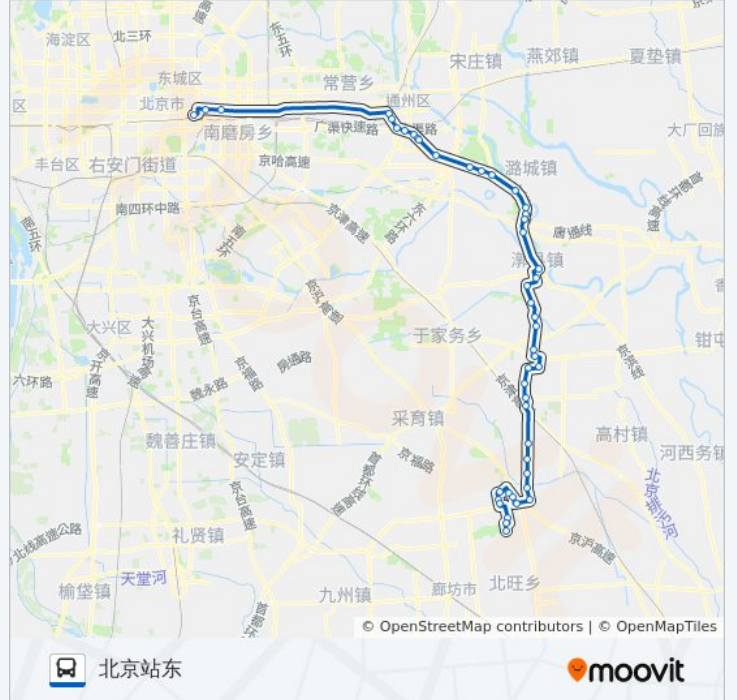

## 公交805的信息

方向: 北京站东

站点数量: 46

行车时间: 182 分

途经站点:

黄厂铺北口

通州田村

漷县村南口

张辛庄村

张家湾开发区

地铁土桥站

地铁梨园站

杨家洼

九棵树

果园环岛西

日光清城

科印小区

通州北苑路口南

大北窑西

日坛路

北京站东

方向: 廊坊

46 站

[查看时间表](#)

### 公交805的信息

方向: 廊坊  
 站点数量: 46  
 行车时间: 182 分  
 途经站点:

一期公寓

华联超市

大学城管委员会

东方大讲堂

廊坊大学城南门

四海路