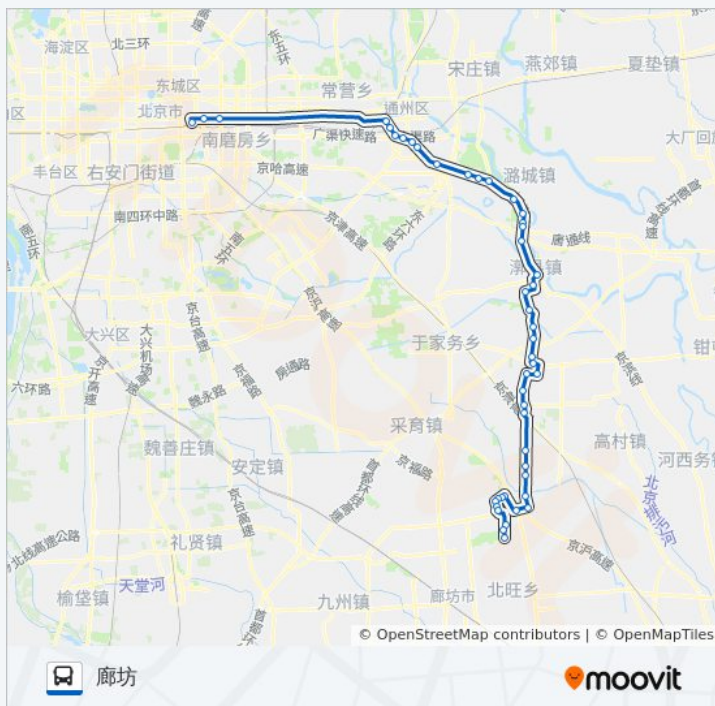

北京站东

日坛路

大北窑西

通州北苑路口西

中国农业科学院印刷厂

### 公交805的时间表

往廊坊方向的时间表

星期一	06:20 - 20:30
星期二	06:20 - 20:30
星期三	06:20 - 20:30
星期四	06:20 - 20:30
星期五	06:20 - 20:30
星期六	06:20 - 20:30

- 日光清城
- 果园环岛西
- 九棵树
- 梨园
- 地铁土桥站
- 张家湾开发区
- 张辛庄村
- 梁各庄村
- 武窑村
- 里二泗村
- 姚辛庄北口
- 姚辛庄南口
- 通州靛庄
- 漷县镇政府
- 绿荫小区
- 漷县村南口
- 通州田村
- 黄厂铺北口
- 黄厂铺
- 永乐店北口
- 永乐店镇
- 大羊村路口
- 南堤村
- 小南地村
- 德仁务村北口
- 德仁务村
- 柴厂屯东口
- 三垓北口
- 三垓南口
- 小甸屯
- 南营路口
- 廊坊华糖大酒店
- 廊坊大学城东门

### 公交805的信息

方向: 廊坊  
 站点数量: 46  
 行车时间: 182 分  
 途经站点:

一期公寓

华联超市

大学城管委员会

东方大讲堂

廊坊大学城南门

四海路