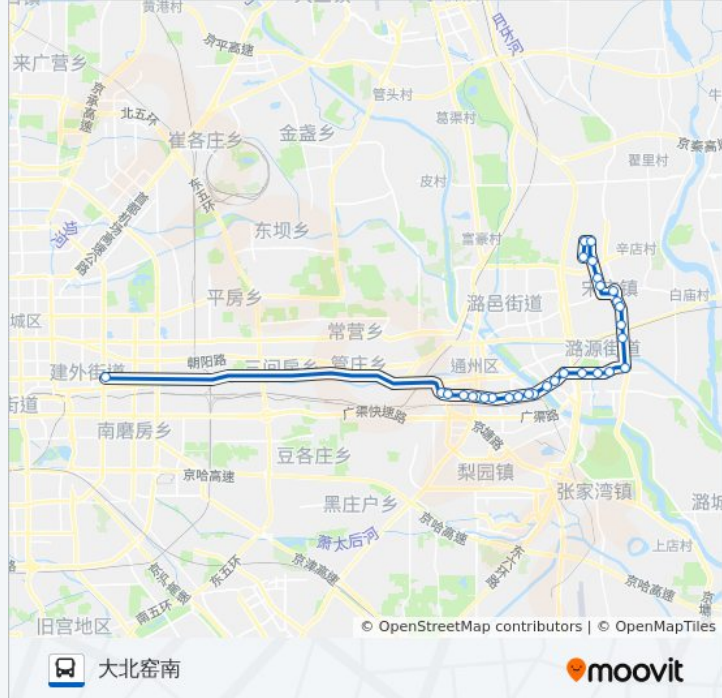

运河明珠家园

东上园

西上园

北小园

通州南关西

通州车站路口西

潞河医院路口东

潞河医院路口西

后南仓

复兴里

玉带路西口

大北窑

你可以在moovitapp.com下载公交809的PDF时间表和线路图。使用[Moovit应用程序](#)查询北京的实时公交、列车时刻表以及公共交通出行指南。

[关于Moovit](#) · [MaaS解决方案](#) · [城市列表](#) · [Moovit社区](#)

© 2023 Moovit - 版权所有

查看实时到站时间