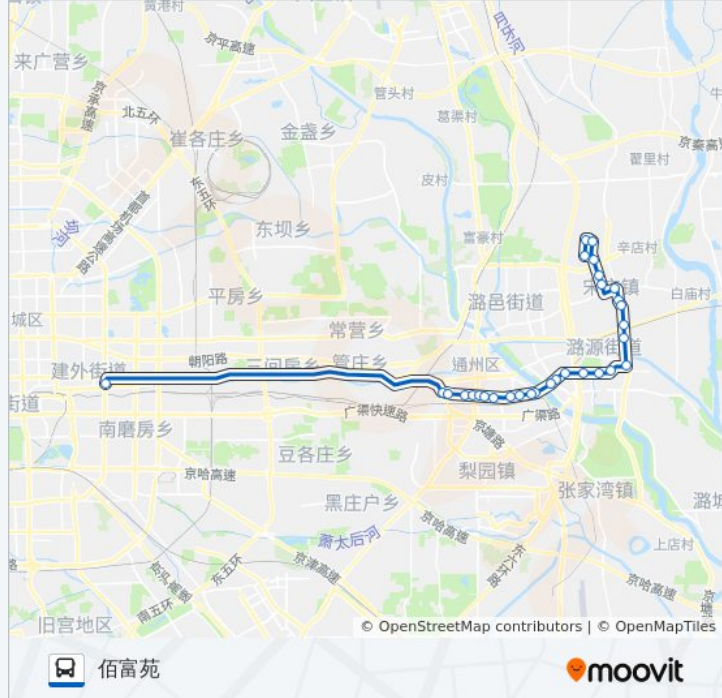

后夏公庄

宋庄

小堡南街

小堡商业广场

小堡北街

小堡艺术东区

宋庄美术馆

佰富苑

方向: 大北窑南

30 站

[查看时间表](#)

佰富苑

宋庄美术馆

小堡艺术东区

小堡北街

小堡商业广场

小堡南街

宋庄

后夏公庄

前下邢各庄

丁各庄

召里

通胡路口南

胡各庄新村

通州三中

辛安屯村

荔景园小区

水仙西路路口东

运河湾小区

公交809的时间表

往大北窑南方向的时间表

星期一	05:20 - 20:00
星期二	05:20 - 20:00
星期三	05:20 - 20:00
星期四	05:20 - 20:00
星期五	05:20 - 20:00
星期六	05:20 - 20:00
星期日	05:20 - 20:00

公交809的信息

方向: 大北窑南

站点数量: 30

行车时间: 94 分

途经站点: