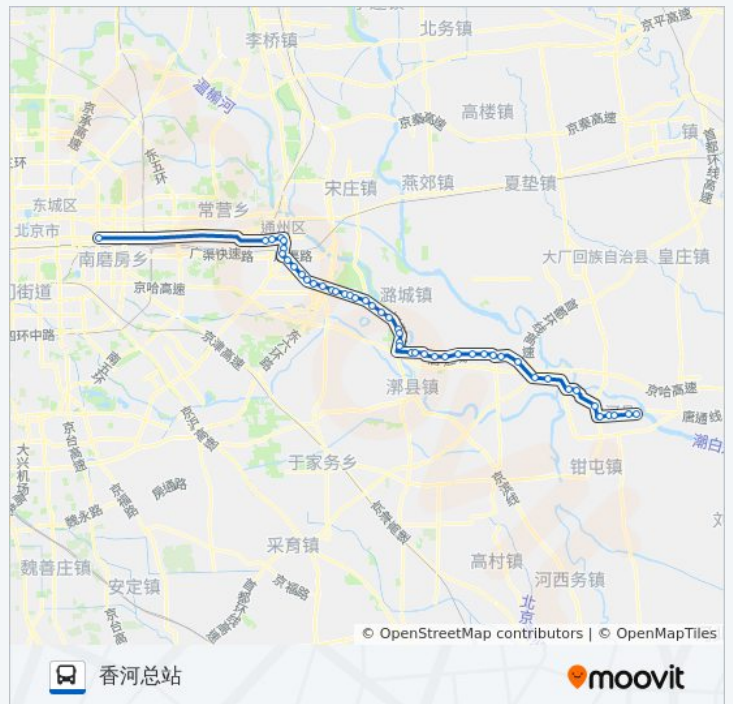

公交810的信息

方向: 通州北苑路口西

站点数量: 49

行车时间: 171 分

途经站点:

- 姚辛庄南口
- 姚辛庄北口
- 里二泗村
- 里二泗村(京塘路)
- 武窑村
- 上店村路口
- 武兴路口
- 梁各庄村
- 张辛庄村
- 三龙建材城
- 张家湾开发区
- 北许场村
- 土桥新桥东
- 土桥欣村
- 地铁土桥站
- 小街村南口
- 通州小街桥东
- 地铁梨园站
- 杨家洼
- 九棵树
- 果园环岛北
- 潞河医院
- 通州佟麟阁大街
- 西大街路口西
- 通州西门路口东
- 通州北苑路口东
- 大北窑东

**方向: 香河总站**

48 站

[查看时间表](#)

- 大北窑南
- 通州北苑路口东

**公交810的时间表**

往香河总站方向的时间表

星期一	06:05 - 20:25
星期二	06:05 - 20:25
星期三	06:05 - 20:25

通州西门路口东  
 西大街路口西  
 通州佟麟阁大街  
 潞河医院  
 果园环岛北  
 九棵树  
 梨园  
 通州小街桥东  
 小街村南口  
 地铁土桥站  
 土桥欣村  
 土桥新桥东  
 北许场村  
 张家湾开发区  
 三龙建材城  
 张辛庄村  
 梁各庄村  
 武兴路口  
 上店村路口  
 武窑村  
 里二泗村北口  
 里二泗村  
 姚辛庄北口  
 姚辛庄南口  
 沙古堆村南  
 沙古堆小学  
 供给店村  
 通州小辛庄村  
 任辛庄村  
 杜柳棵村  
 望君瞳村  
 武辛庄村  
 西集镇

### 公交810的信息

方向: 香河总站

站点数量: 48

行车时间: 169 分

途经站点:

林屯村

大灰店村

杜店村

牛牧屯村

郭辛庄村

赶水坝村

五一路北口

香河新华大街西口

香河三中

香河文化广场西

香河文化广场