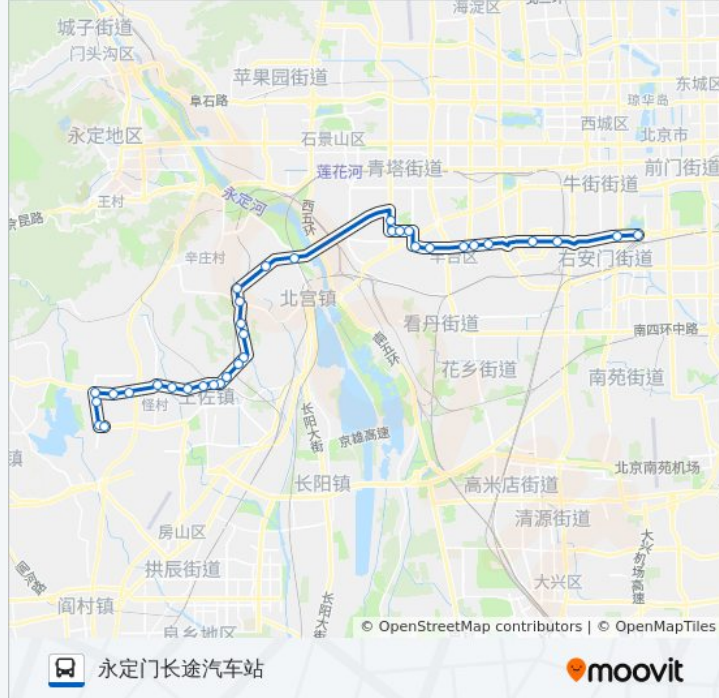

公交830的信息

方向: 永定门长途汽车站

站点数量: 34

行车时间: 107 分

途经站点:

太子峪

太子峪北

地铁张郭庄站

地铁园博园站

梅市口南站

小屯东口

双林南路

双楼村

大井

丰台体育中心南门

七里庄(东行)

丰台北路

地铁西局站

三路居

菜户营桥西

开阳桥西

永定门长途汽车站

你可以在moovitapp.com下载公交830的PDF时间表和线路图。使用[Moovit应用程序](#)查询北京的实时公交、列车时刻表以及公共交通出行指南。

[关于Moovit](#) · [MaaS解决方案](#) · [城市列表](#) · [Moovit社区](#)

© 2023 Moovit - 版权所有

查看实时到站时间