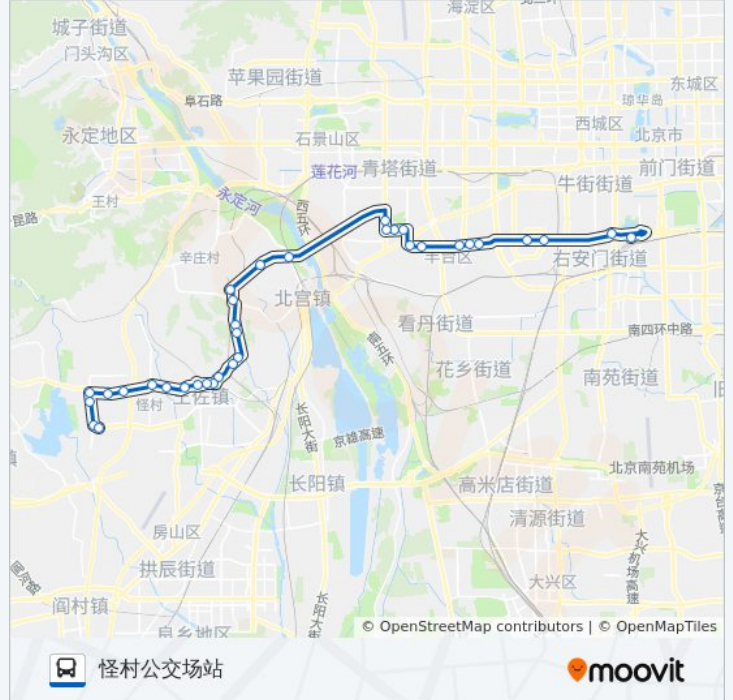

## 公交830的信息

方向: 怪村公交场站

站点数量: 34

行车时间: 102 分

途经站点:

云岗北区

云岗

南宫市场

东王佐

王佐学校

西王佐

魏各庄

天路通

北洛平村

南洛平村

怪村环岛

怪村环岛东

方向: 永定门长途汽车站

34 站

[查看时间表](#)

怪村环岛东

怪村环岛

南洛平村

北洛平村

公交830的信息

方向: 永定门长途汽车站

站点数量: 34

行车时间: 107 分

途经站点:

太子峪

太子峪北

地铁张郭庄站