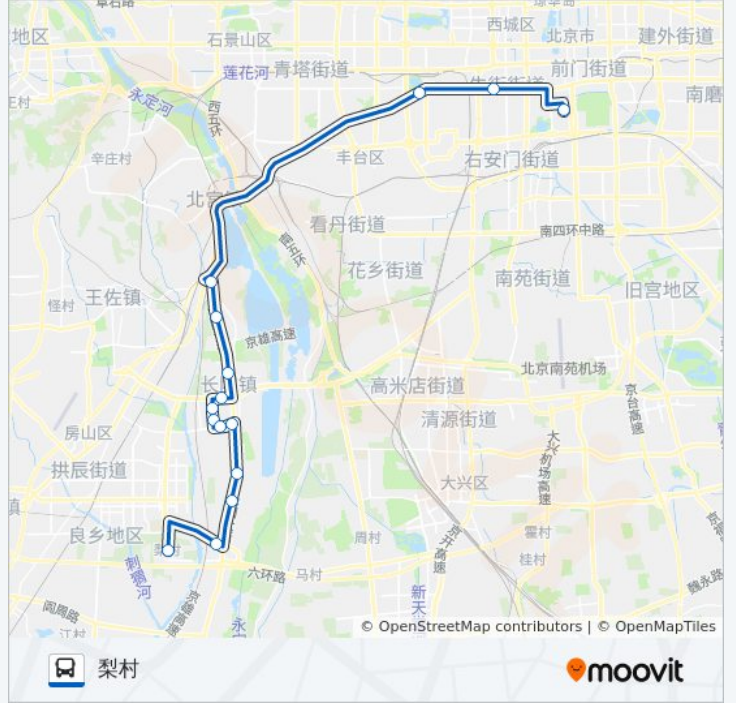

[查看时间表](#)

良乡梨村公交场站

葫芦垡村

阎仙垡村口

朱岗子村

杨庄子

半岛广场南门

半岛广场西门

长阳半岛北区

地铁长阳站

长阳镇温馨家园

独义村

大宁山庄

岳各庄桥东

六里桥东

广安门内

途经站点:

方向: 梨村

15 站

[查看时间表](#)

- 南纬路
- 广安门内
- 六里桥东
- 大宁山庄
- 独义村
- 长阳镇温馨家园
- 地铁长阳站
- 长阳半岛北区
- 半岛广场西门
- 半岛广场南门
- 杨庄子
- 朱岗子村
- 阎仙垓村口
- 葫芦垓村
- 良乡梨村公交场站

公交832的时间表

往梨村方向的时间表

星期一	07:30 - 19:30
星期二	07:30 - 19:30
星期三	07:30 - 19:30
星期四	07:30 - 19:30
星期五	07:30 - 19:30
星期六	07:30 - 19:30
星期日	07:30 - 19:30

公交832的信息

方向: 梨村

站点数量: 15

行车时间: 68 分

途经站点:

你可以在moovitapp.com下载公交832的PDF时间表和线路图。使用[Moovit应用程序](#)查询北京的实时公交、列车时刻表以及公共交通出行指南。

[关于Moovit](#) · [MaaS解决方案](#) · [城市列表](#) · [Moovit社区](#)

© 2024 Moovit - 保留所有权利