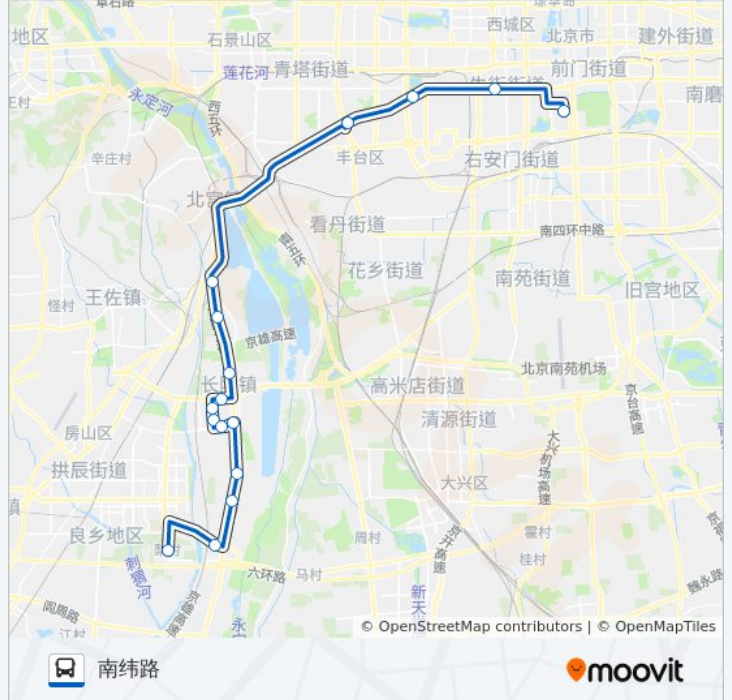

[查看时间表](#)

良乡梨村公交场站

葫芦垡村

阎仙垡村口

朱岗子村

杨庄子

半岛广场南门

半岛广场西门

长阳半岛北区

地铁长阳站

长阳镇温馨家园

独义村

大宁山庄

岳各庄桥东

六里桥东

广安门内

南纬路

公交832的时间表

往南纬路方向的时间表

星期一	05:30 - 17:30
星期二	05:30 - 17:30
星期三	05:30 - 17:30
星期四	05:30 - 17:30
星期五	05:30 - 17:30
星期六	05:30 - 17:30
星期日	05:30 - 17:30

公交832的信息

方向: 南纬路

站点数量: 16

行车时间: 68 分

途经站点:

方向: 梨村

15 站

[查看时间表](#)

- 南纬路
- 广安门内
- 六里桥东
- 大宁山庄
- 独义村
- 长阳镇温馨家园
- 地铁长阳站
- 长阳半岛北区
- 半岛广场西门
- 半岛广场南门
- 杨庄子
- 朱岗子村
- 阎仙垓村口
- 葫芦垓村
- 良乡梨村公交场站

公交832的时间表

往梨村方向的时间表

星期一	07:30 - 19:30
星期二	07:30 - 19:30
星期三	07:30 - 19:30
星期四	07:30 - 19:30
星期五	07:30 - 19:30
星期六	07:30 - 19:30
星期日	07:30 - 19:30