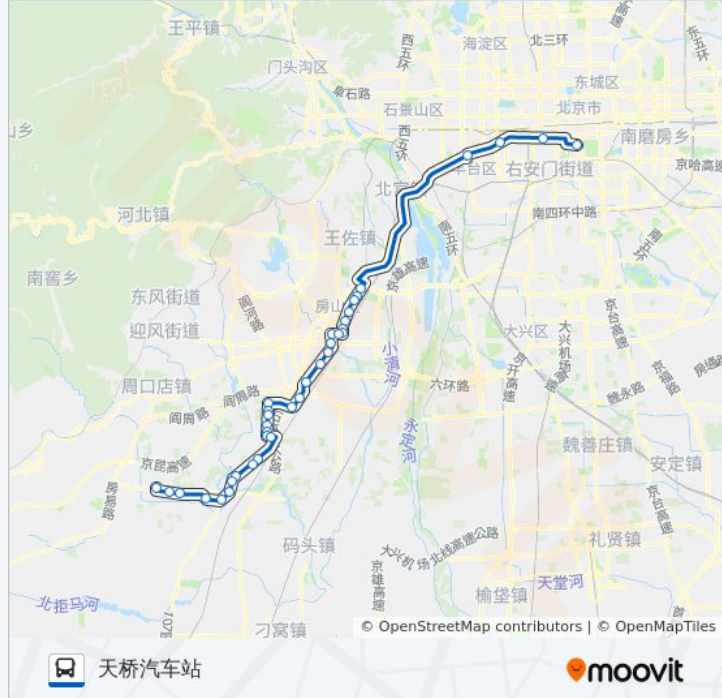

## 公交835的信息

方向: 天桥汽车站

站点数量: 36

行车时间: 141 分

途经站点:

地铁良乡南关站西

良乡西门

良乡中路

良乡东关

良乡陶瓷厂

良乡火车站

送变电公司

黄辛庄

长阳路口

长阳环岛南

岳各庄桥东

### 方向: 韩村河西

35 站

[查看时间表](#)

天桥

广安门内

六里桥东

长阳环岛南

长阳路口

### 公交835的信息

方向: 韩村河西

站点数量: 35

行车时间: 140 分

途经站点:

大十三里

小十三里

七里店