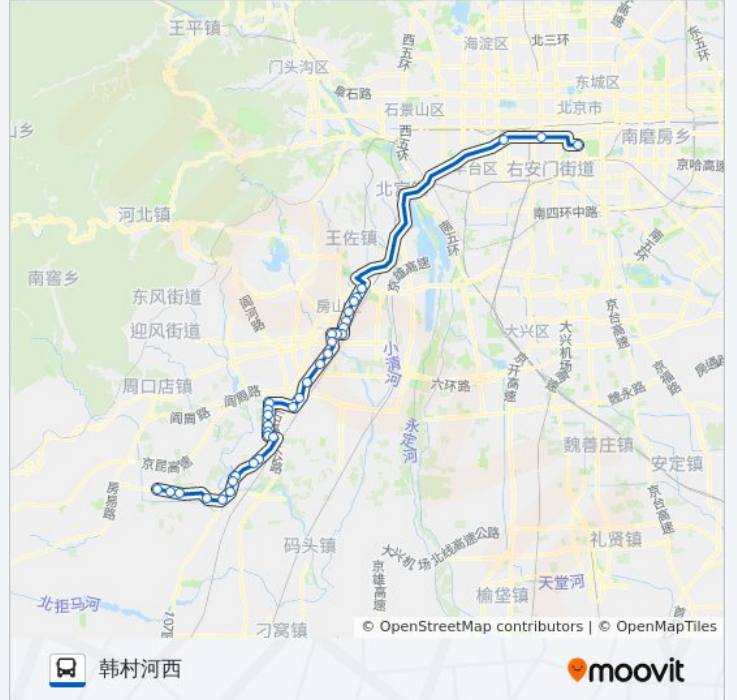

大十三里

小十三里

七里店

房山于庄

金鑫苑

瓦窑头

田园村

窰店村

窰店村

窰店环岛西

房山白草洼

商周遗址

琉璃河办事处

琉璃河镇政府

琉璃河

琉璃河检测站

李庄

西东村

韩村河

韩村河西

你可以在moovitapp.com下载公交835的PDF时间表和线路图。使用[Moovit应用程序](#)查询北京的实时公交、列车时刻表以及公共交通出行指南。

[关于Moovit](#) · [MaaS解决方案](#) · [城市列表](#) · [Moovit社区](#)

© 2023 Moovit - 版权所有

查看实时到站时间