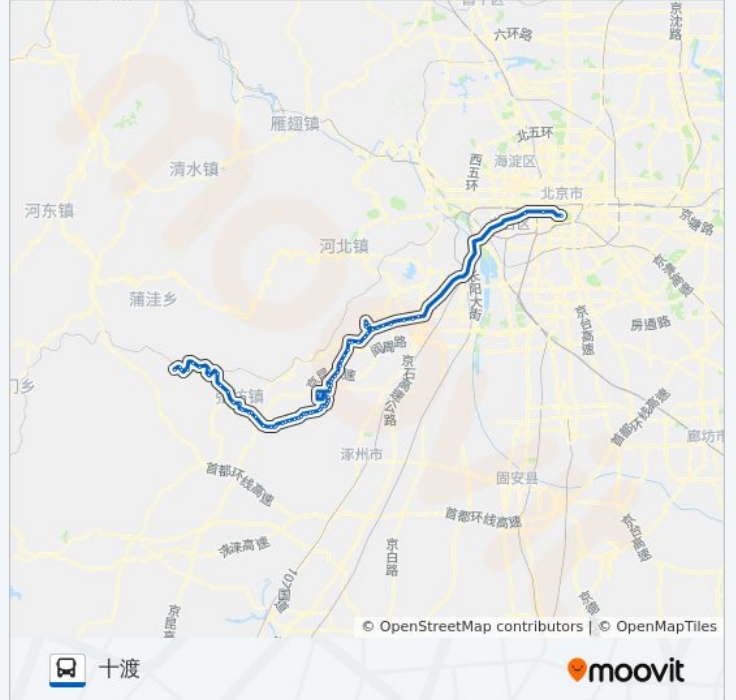

往十渡方向的时间表

星期一	06:00 - 16:00
星期二	06:00 - 16:00
星期三	06:00 - 16:00
星期四	06:00 - 16:00
星期五	06:00 - 16:00
星期六	06:00 - 16:00
星期日	06:00 - 16:00

公交836的信息

方向: 十渡

站点数量: 75

行车时间: 275 分

途经站点:

瓦井
东周各庄
尤家坟
房山岳各庄中学
房山岳各庄
龙门口
五侯道口
二龙岗
东甘池
沿村
房山太和庄
长沟检查站北
云居寺道口
长沟中学
长沟镇政府
长沟
坟庄
东长沟
西长沟
良各庄
北正
南良各庄
双磨
南正东
南正西
房山半壁店中学
房山半壁店
纸房路口
石窝
王庄道口
房山辛庄
黑天桥
北尚乐