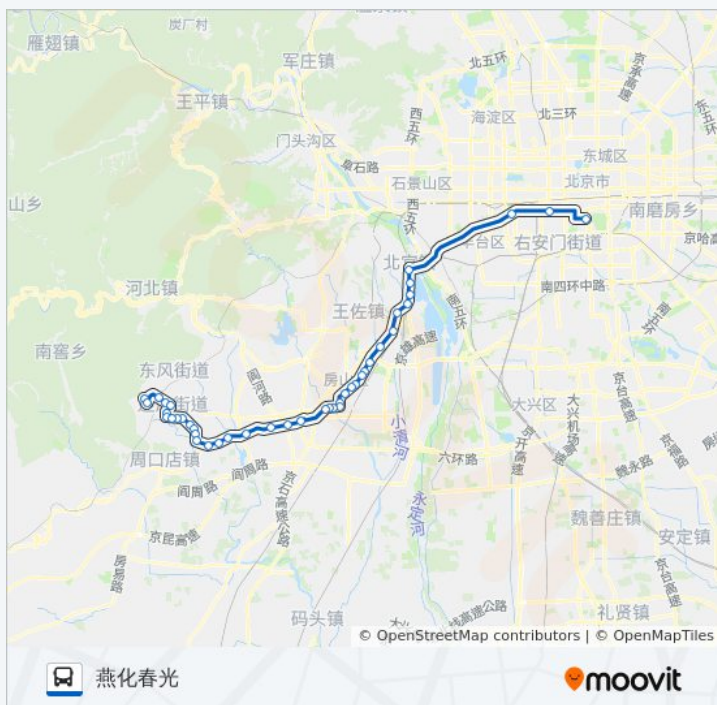

燕化设计院

燕化研究院

燕化凤凰亭(凤凰亭路)

公交837的信息

方向:燕化春光

站点数量: 42

行车时间: 148 分

途经站点: