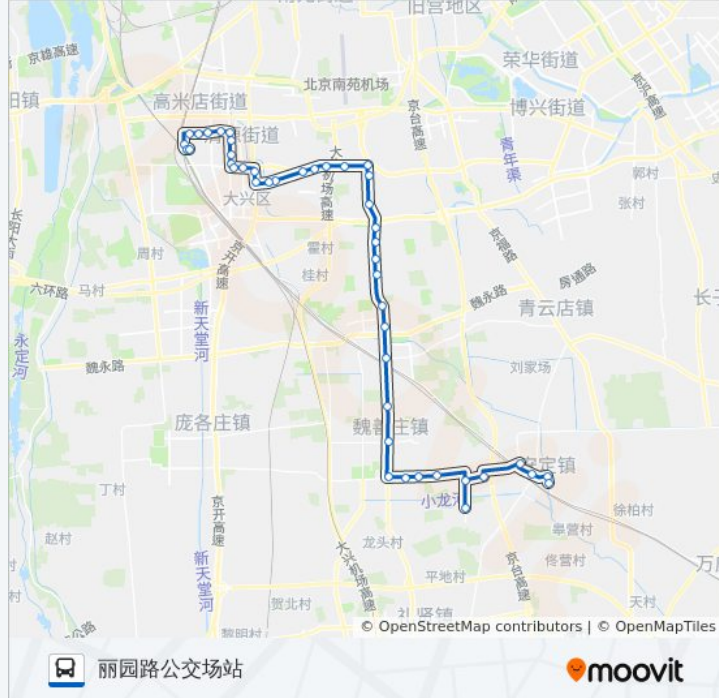

团河村南口

团桂路口

团河农场

新居里

新安里

团河路西口

清源路东口

仁和医院

清源西里南门

清源西里

兴华园

大兴小营

洪村

康和园小区南

大兴八中

骏城小区南

北程庄东路

枣园路西口

丽园路西口

丽园路公交站

方向: 伙达营村

44 站

[查看时间表](#)

丽园路公交站