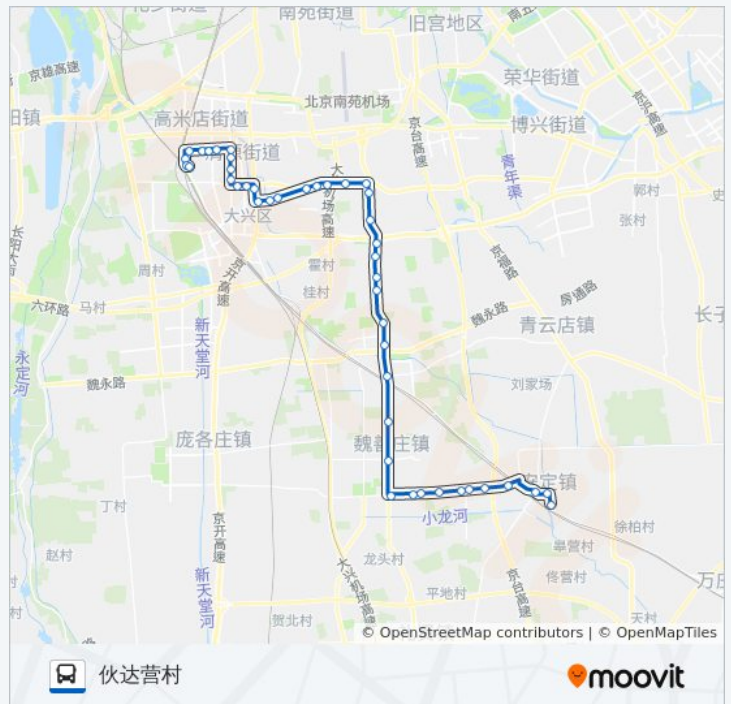

北程庄东路

枣园路西口

丽园路西口

丽园路公交站

方向: 伙达营村

44 站

[查看时间表](#)

丽园路公交站

丽园路西口

枣园路西口

北程庄东路

骏城小区南

大兴八中

康和园小区南

公交841的时间表

往伙达营村方向的时间表

星期一	05:00 - 19:30
星期二	05:00 - 19:30
星期三	05:00 - 19:30
星期四	05:00 - 19:30
星期五	05:00 - 19:30
星期六	05:00 - 19:30
星期日	05:00 - 19:30

洪村
大兴小营
兴华园
清源西里
清源西里南门
仁和医院
清源路
团河路西口
新安里
新居里
团河农场
团桂路口
团河村南口
团河村南口东站
兴亦路
红星集体农庄
北磁各庄
磁各庄桥南
西磁各庄
侯村
盛意街
西葫芦堡
魏善庄开发区
魏善庄镇
前苑上村
西南研垡村西
东沙窝村路口
绿茵别墅
半壁店森林公园
刘家场
马各庄路口(大兴)
西芦各庄村
东芦各庄村

公交841的信息

方向: 伙达营村

站点数量: 44

行车时间: 123 分

途经站点:

庞安路东口

安定镇

安定镇东站