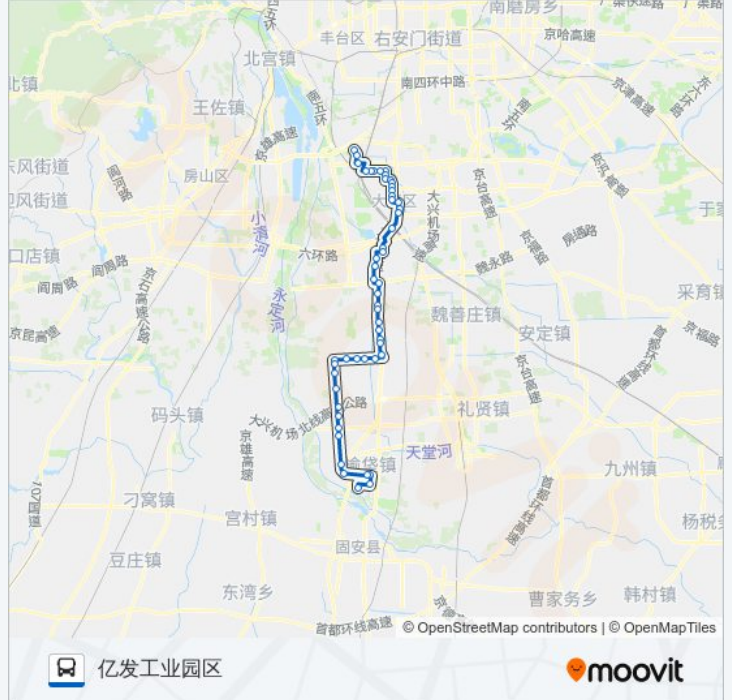

公交842的信息

方向: 亿发工业园区

站点数量: 52

行车时间: 150 分

途经站点:

- 庞各庄
- 中堡
- 中堡北站
- 天堂公墓西
- 兆丰桥
- 地铁天宫院站
- 天宫院小区
- 地铁生物医药基地站
- 韩园子北
- 大庄
- 黄良路东口(京开路)
- 大兴桥北
- 黄村
- 黄村东大街东口北
- 三中巷
- 富强路
- 仁和医院
- 大兴中医院
- 清源西里北站
- 滨河西里
- 兴华园
- 大兴小营
- 洪村
- 康和园小区南
- 大兴八中
- 骏城小区南
- 北程庄东路
- 东方时尚驾校南站
- 东方时尚驾校北门
- 鸿益驾校

方向: 西胡林
53 站

公交842的时间表
往西胡林方向的时间表

- 鸿益驾校
- 东方时尚驾校北门
- 东方时尚驾校南站
- 北程庄东路
- 骏城小区南
- 大兴八中
- 康和园小区南
- 洪村
- 大兴小营
- 兴华园
- 滨河西里
- 清源西里北站
- 大兴中医院
- 仁和医院
- 富强路
- 三中巷
- 黄村东大街东口
- 黄村
- 大兴桥南
- 黄良路东口
- 大庄
- 韩园子北
- 地铁生物医药基地站
- 天宫院小区
- 地铁天宫院站
- 兆丰桥
- 天堂公墓西
- 中堡北站
- 中堡
- 庞各庄
- 庞各庄民生村
- 瓜乡桥