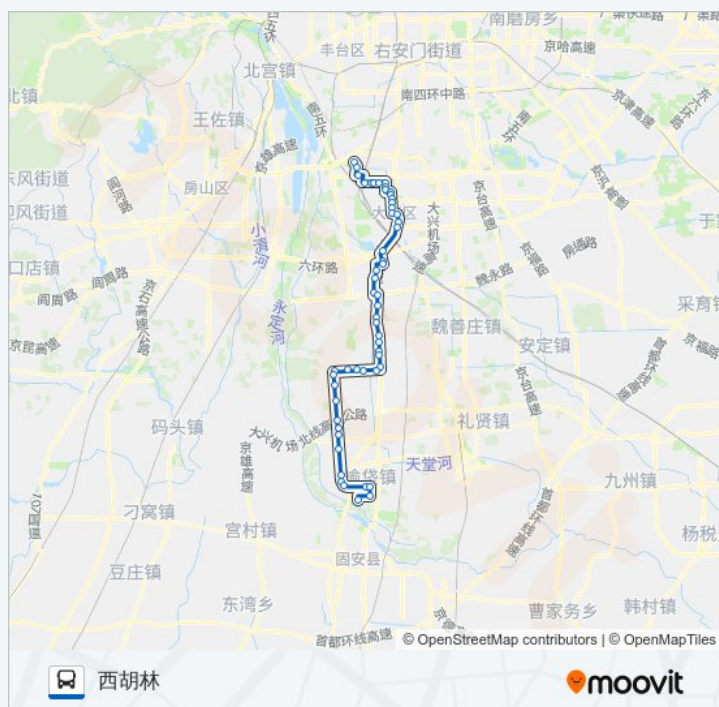

公交842的信息

方向: 亿发工业园区

站点数量: 52

行车时间: 150 分

途经站点:

- 庞各庄
- 中堡
- 中堡北站
- 天堂公墓西
- 兆丰桥
- 地铁天宫院站
- 天宫院小区
- 地铁生物医药基地站
- 韩园子北
- 大庄
- 黄良路东口(京开路)
- 大兴桥北
- 黄村
- 黄村东大街东口北
- 三中巷
- 富强路
- 仁和医院
- 大兴中医院
- 清源西里北站
- 滨河西里
- 兴华园
- 大兴小营
- 洪村
- 康和园小区南
- 大兴八中
- 骏城小区南
- 北程庄东路
- 东方时尚驾校南站
- 东方时尚驾校北门
- 鸿益驾校

方向: 西胡林
53 站

公交842的时间表
往西胡林方向的时间表

- 鸿益驾校
- 东方时尚驾校北门
- 东方时尚驾校南站
- 北程庄东路
- 骏城小区南
- 大兴八中
- 康和园小区南
- 洪村
- 大兴小营
- 兴华园
- 滨河西里
- 清源西里北站
- 大兴中医院
- 仁和医院
- 富强路
- 三中巷
- 黄村东大街东口
- 黄村
- 大兴桥南
- 黄良路东口
- 大庄
- 韩园子北
- 地铁生物医药基地站
- 天宫院小区
- 地铁天宫院站
- 兆丰桥
- 天堂公墓西
- 中堡北站
- 中堡
- 庞各庄
- 庞各庄民生村
- 瓜乡桥

星期一	05:00 - 18:50
星期二	05:00 - 18:50
星期三	05:00 - 18:50
星期四	05:00 - 18:50
星期五	05:00 - 18:50
星期六	05:00 - 18:50
星期日	05:00 - 18:50

公交842的信息

方向: 西胡林

站点数量: 53

行车时间: 150 分

途经站点:

庞各庄南站

薛营