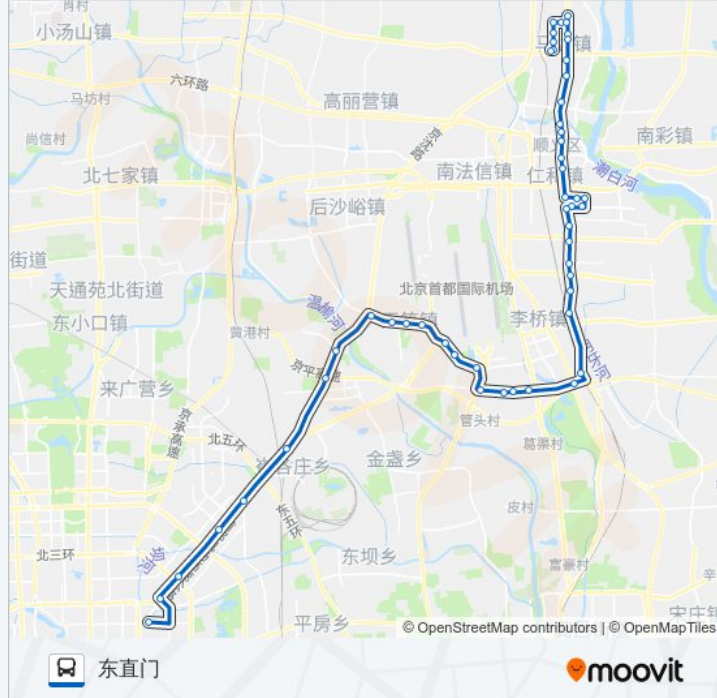

[查看时间表](#)

- 马坡花园
- 向阳村南
- 向阳村(乾安路)
- 顺恒大街
- 向阳村北
- 顺丰大街
- 顺丰大街西
- 顺丰大街
- 顺恒大街
- 马坡花园北
- 乡村赛马场
- 大营
- 枫桥别墅小区
- 双兴桥
- 双兴小区
- 便民街东口
- 顺义医院
- 东风小学
- 五里仓
- 石园北区
- 顺义老年公寓
- 石园东区

公交850的时间表

往东直门方向的时间表

星期一	04:30 - 20:30
星期二	04:30 - 20:30
星期三	04:30 - 20:30
星期四	04:30 - 20:30
星期五	04:30 - 20:30
星期六	04:30 - 20:30
星期日	04:30 - 20:30

公交850的信息

方向: 东直门

站点数量: 51

行车时间: 148 分

途经站点:

- 石园南区
- 石园南大街
- 平各庄
- 林河开发区
- 陶家坟
- 山子坟
- 窖坡
- 后桥
- 李桥
- 馨港车站
- 顺义半壁店
- 顺义半壁店西站
- 樱花园三区
- 岗山村南站
- 岗山村
- 岗山路
- 机场道口
- 天竺供销社
- 天竺卫生院
- 天竺花园
- 顺义马连店
- 北甸
- 孙河
- 北皋
- 大山桥西
- 京顺路丽都饭店
- 三元桥
- 左家庄
- 东直门枢纽站

方向: 马坡花园

51 站

[查看时间表](#)

公交850的时间表

往马坡花园方向的时间表

星期一

05:50 - 22:00

东直门外
 左家庄
 三元桥
 京顺路丽都饭店
 大山桥东
 北皋
 孙河
 北甸
 顺义马连店
 天竺花园
 天竺卫生院
 天竺供销社
 机场道口
 岗山路
 岗山村
 岗山村南站
 樱花园三区
 顺义半壁店西站
 顺义半壁店
 馨港车站
 李桥
 后桥
 窑坡
 山子坟
 陶家坟
 林河开发区
 平各庄
 石园南大街
 石园南区
 石园东区
 顺义老年公寓
 石园北区
 五里仓

星期二	05:50 - 22:00
星期三	05:50 - 22:00
星期四	05:50 - 22:00
星期五	05:50 - 22:00
星期六	05:50 - 22:00
星期日	05:50 - 22:00

公交850的信息

方向: 马坡花园

站点数量: 51

行车时间: 142 分

途经站点:

东风小学

顺义医院