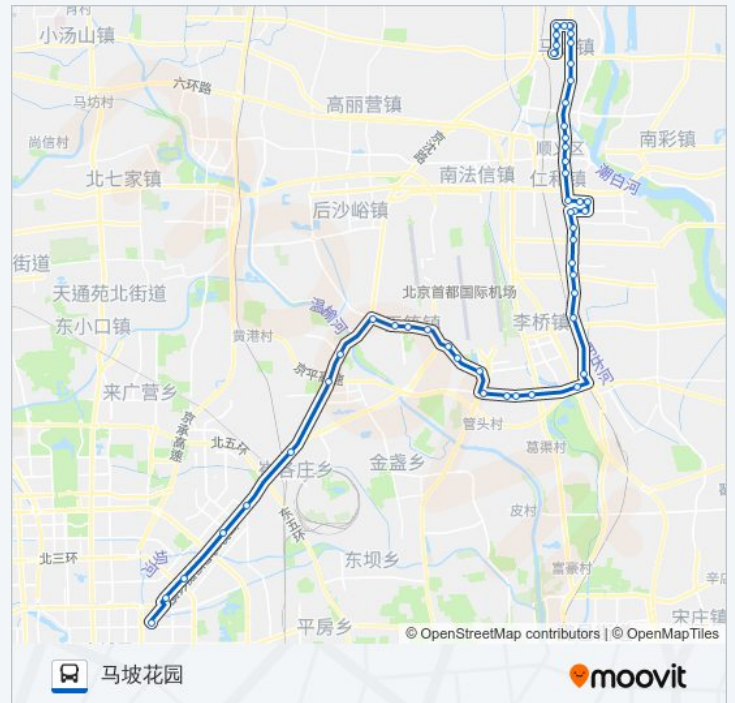

公交850的信息

方向: 东直门

站点数量: 51

行车时间: 148 分

途经站点:

- 石园南区
- 石园南大街
- 平各庄
- 林河开发区
- 陶家坟
- 山子坟
- 窖坡
- 后桥
- 李桥
- 馨港车站
- 顺义半壁店
- 顺义半壁店西站
- 樱花园三区
- 岗山村南站
- 岗山村
- 岗山路
- 机场道口
- 天竺供销社
- 天竺卫生院
- 天竺花园
- 顺义马连店
- 北甸
- 孙河
- 北皋
- 大山桥西
- 京顺路丽都饭店
- 三元桥
- 左家庄
- 东直门枢纽站

方向: 马坡花园

51 站

[查看时间表](#)

公交850的时间表

往马坡花园方向的时间表

星期一

05:50 - 22:00

东直门外
 左家庄
 三元桥
 京顺路丽都饭店
 大山桥东
 北皋
 孙河
 北甸
 顺义马连店
 天竺花园
 天竺卫生院
 天竺供销社
 机场道口
 岗山路
 岗山村
 岗山村南站
 樱花园三区
 顺义半壁店西站
 顺义半壁店
 馨港车站
 李桥
 后桥
 窑坡
 山子坟
 陶家坟
 林河开发区
 平各庄
 石园南大街
 石园南区
 石园东区
 顺义老年公寓
 石园北区
 五里仓

星期二	05:50 - 22:00
星期三	05:50 - 22:00
星期四	05:50 - 22:00
星期五	05:50 - 22:00
星期六	05:50 - 22:00
星期日	05:50 - 22:00

公交850的信息

方向: 马坡花园

站点数量: 51

行车时间: 142 分

途经站点:

东风小学

顺义医院

便民街东口

双兴小区

双兴桥

枫桥别墅小区

大营

乡村赛马场

马坡花园北

顺恒大街北