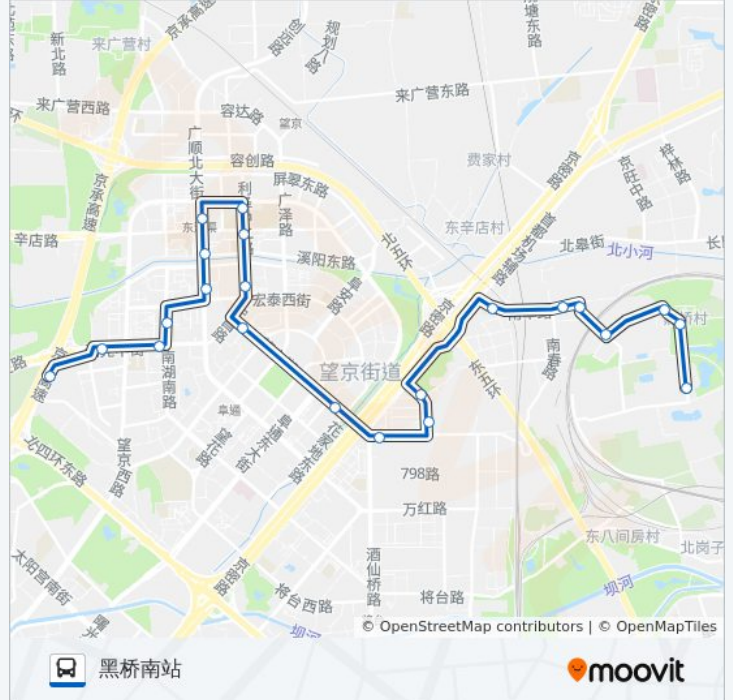

黑桥村西

黑桥村

黑桥市场

黑桥南站

你可以在moovitapp.com下载公交851的PDF时间表和线路图。使用[Moovit应用程序](#)查询北京的实时公交、列车时刻表以及公共交通出行指南。

[关于Moovit](#) · [MaaS解决方案](#) · [城市列表](#) · [Moovit社区](#)

© 2024 Moovit - 保留所有权利

查看实时到站时间