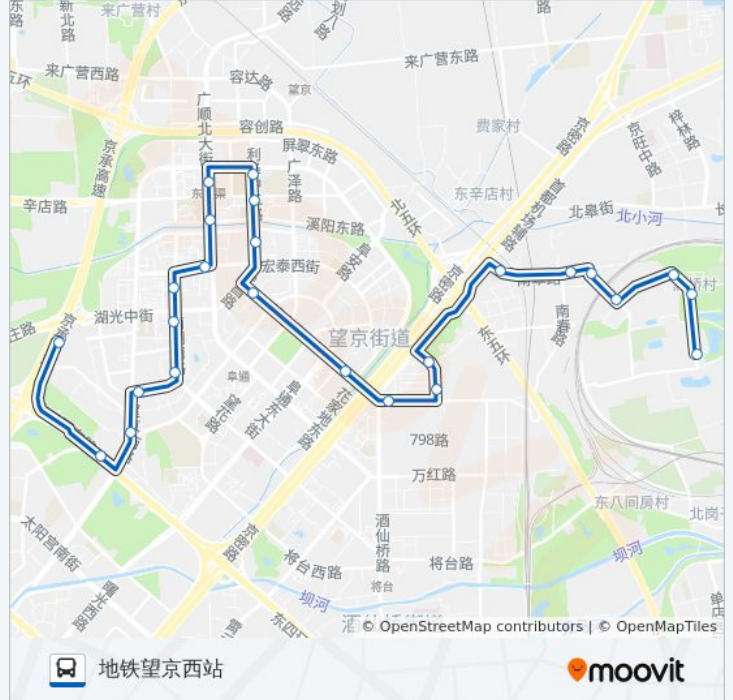

公交851的信息

方向: 地铁望京西站

站点数量: 25

行车时间: 59 分

途经站点:

望京桥北

望京桥西

地铁望京西站

方向: 黑桥南站

22 站

[查看时间表](#)

地铁望京西站

湖光中街西口

湖光中街

南湖东园

侯庄路口北

望京花园西区

利泽中街西口

望京科技园

望京花园

宏昌路

望京街西口

大山桥北

大山子路口东

公交851的信息

方向: 黑桥南站

站点数量: 22

行车时间: 51 分

途经站点:

黑桥村西

黑桥村

黑桥市场