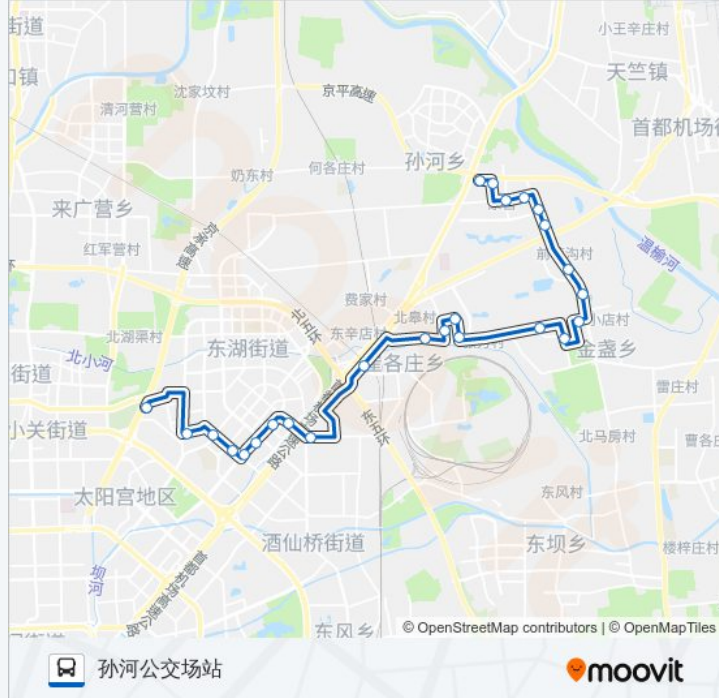

### 方向: 孙河公交场站

25 站

[查看时间表](#)

地铁望京西站

南湖西里

花家地西里

花家地北里

望京医院

### 公交854的时间表

往孙河公交场站方向的时间表

星期一	06:20 - 21:00
星期二	06:20 - 21:00
星期三	06:20 - 21:00
星期四	06:20 - 21:00
星期五	06:20 - 21:00
星期六	06:20 - 21:00
星期日	06:20 - 21:00

### 公交854的信息

方向: 孙河公交场站

站点数量: 25

行车时间: 62 分

途经站点:

前苇沟

后苇沟环岛

康营小区

康营东路

康营小区中街

康营小区西街北口

孙河公交场站

你可以在moovitapp.com下载公交854的PDF时间表和线路图。使用[Moovit应用程序](#)查询北京的实时公交、列车时刻表以及公共交通出行指南。

[关于Moovit](#) · [MaaS解决方案](#) · [城市列表](#) · [Moovit社区](#)

© 2024 Moovit - 保留所有权利