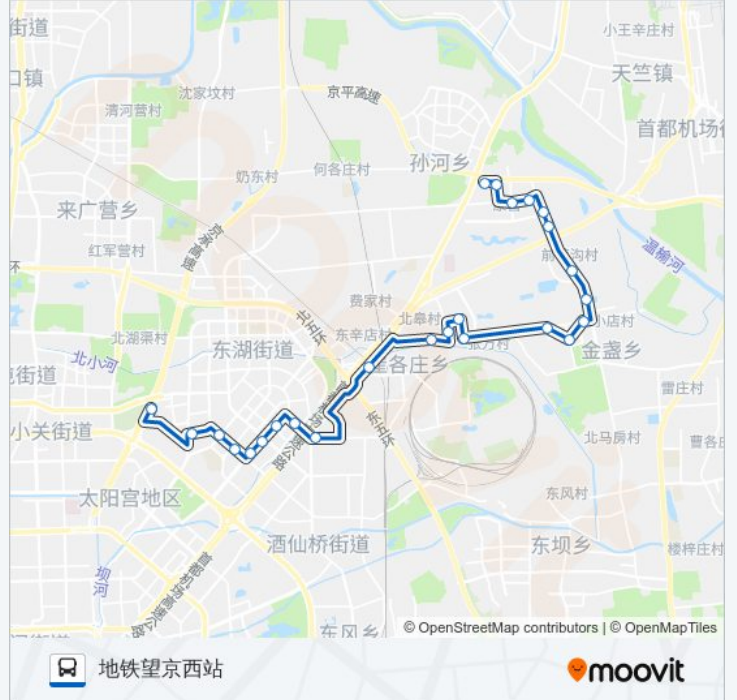

[查看时间表](#)

- 孙河公交场站
- 康营小区西街北口
- 康营小区中街
- 康营东路
- 康营小区
- 后苇沟环岛
- 前苇沟
- 蟹岛度假村东门
- 长店小区东口
- 长店小区中街
- 长店小区西街
- 京旺家园中街南口
- 京旺家园中街
- 京旺家园西街
- 南皋村北口
- 草场地
- 大山子路口东
- 大山桥北
- 阜通东大街东口
- 阜通东大街
- 望京医院
- 花家地北里

公交854的时间表

往地铁望京西站方向的时间表

星期一	05:30 - 20:00
星期二	05:30 - 20:00
星期三	05:30 - 20:00
星期四	05:30 - 20:00
星期五	05:30 - 20:00
星期六	05:30 - 20:00
星期日	05:30 - 20:00

公交854的信息

方向: 地铁望京西站

站点数量: 25

行车时间: 66 分

途经站点:

花家地西里

南湖西里

地铁望京西站

### 方向: 孙河公交场站

25 站

[查看时间表](#)

地铁望京西站

南湖西里

花家地西里

花家地北里

望京医院