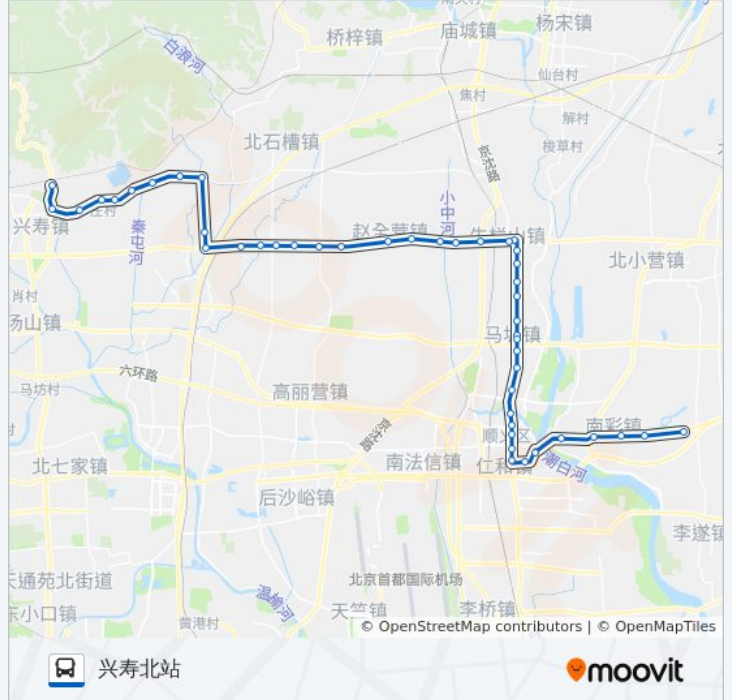

向阳村南

向阳村(通顺路)

顺恒大街北

西丰乐

乔坡滑雪场

龙湖别墅

牛栏山小区

公交856的时间表

往兴寿北站方向的时间表

星期一	05:00 - 20:00
星期二	05:00 - 20:00
星期三	05:00 - 20:00
星期四	05:00 - 20:00
星期五	05:00 - 20:00
星期六	05:00 - 20:00
星期日	05:00 - 20:00

公交856的信息

方向: 兴寿北站

站点数量: 46

行车时间: 143 分

途经站点:

- 牛栏山东口
- 牛栏山
- 牛栏山道口
- 顺义陈各庄
- 西陈各庄
- 赵全营东口
- 赵全营
- 北郎中
- 北郎中西口
- 电木厂
- 绿友园
- 板桥
- 板桥西口
- 河庄
- 后营
- 下西市口
- 昌平半壁店东口
- 秦家屯
- 上苑
- 西新城村
- 桃峪山庄
- 桃林村
- 兴寿站
- 兴寿站(安四路)

方向: 南彩汽车站

50 站

[查看时间表](#)

- 兴寿站(安四路)
- 兴寿
- 桃林村
- 桃峪山庄
- 西新城村

公交856的时间表

往南彩汽车站方向的时间表

星期一	05:00 - 20:30
星期二	05:00 - 20:30
星期三	05:00 - 20:30
星期四	05:00 - 20:30
星期五	05:00 - 20:30
星期六	05:00 - 20:30

- 上苑
- 秦家屯
- 昌平半壁店东口
- 西赵各庄
- 下西市口
- 后营
- 河庄
- 板桥西口
- 板桥
- 绿友园
- 电木厂
- 北郎中西口
- 北郎中
- 赵全营
- 赵全营东口
- 西陈各庄
- 顺义陈各庄
- 范各庄
- 牛栏山道口
- 牛栏山
- 牛栏山东口
- 牛栏山小区
- 恒华路
- 西丰乐北
- 西丰乐
- 顺丰大街
- 向阳村北
- 顺恒大街
- 向阳村
- 向阳村南
- 乡村赛马场
- 大营
- 枫桥别墅小区

公交856的信息
方向: 南彩汽车站
站点数量: 50
行车时间: 152 分
途经站点:

双兴桥

双兴小区

便民街东口

顺义医院

东风小学

顺义电视台

顺义东大桥环岛