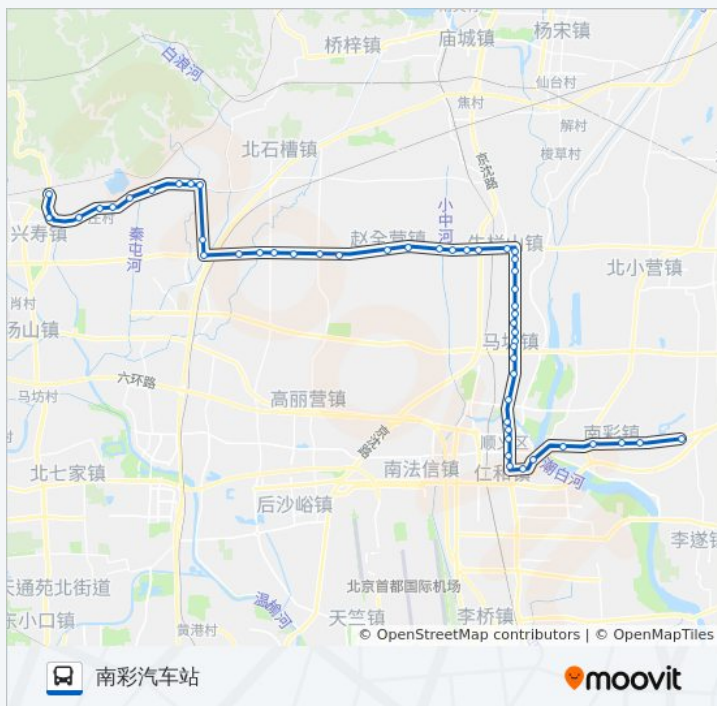

往兴寿北站方向的时间表

星期一	05:00 - 20:00
星期二	05:00 - 20:00
星期三	05:00 - 20:00
星期四	05:00 - 20:00
星期五	05:00 - 20:00
星期六	05:00 - 20:00
星期日	05:00 - 20:00

公交856的信息

方向: 兴寿北站

站点数量: 46

行车时间: 143 分

途经站点:

- 牛栏山东口
- 牛栏山
- 牛栏山道口
- 顺义陈各庄
- 西陈各庄
- 赵全营东口
- 赵全营
- 北郎中
- 北郎中西口
- 电木厂
- 绿友园
- 板桥
- 板桥西口
- 河庄
- 后营
- 下西市口
- 昌平半壁店东口
- 秦家屯
- 上苑
- 西新城村
- 桃峪山庄
- 桃林村
- 兴寿站
- 兴寿站(安四路)

方向: 南彩汽车站

50 站

[查看时间表](#)

- 兴寿站(安四路)
- 兴寿
- 桃林村
- 桃峪山庄
- 西新城村

公交856的时间表

往南彩汽车站方向的时间表

星期一	05:00 - 20:30
星期二	05:00 - 20:30
星期三	05:00 - 20:30
星期四	05:00 - 20:30
星期五	05:00 - 20:30
星期六	05:00 - 20:30

- 上苑
- 秦家屯
- 昌平半壁店东口
- 西赵各庄
- 下西市口
- 后营
- 河庄
- 板桥西口
- 板桥
- 绿友园
- 电木厂
- 北郎中西口
- 北郎中
- 赵全营
- 赵全营东口
- 西陈各庄
- 顺义陈各庄
- 范各庄
- 牛栏山道口
- 牛栏山
- 牛栏山东口
- 牛栏山小区
- 恒华路
- 西丰乐北
- 西丰乐
- 顺丰大街
- 向阳村北
- 顺恒大街
- 向阳村
- 向阳村南
- 乡村赛马场
- 大营
- 枫桥别墅小区

公交856的信息
方向: 南彩汽车站
站点数量: 50
行车时间: 152 分
途经站点:

双兴桥

双兴小区

便民街东口

顺义医院

东风小学

顺义电视台

顺义东大桥环岛