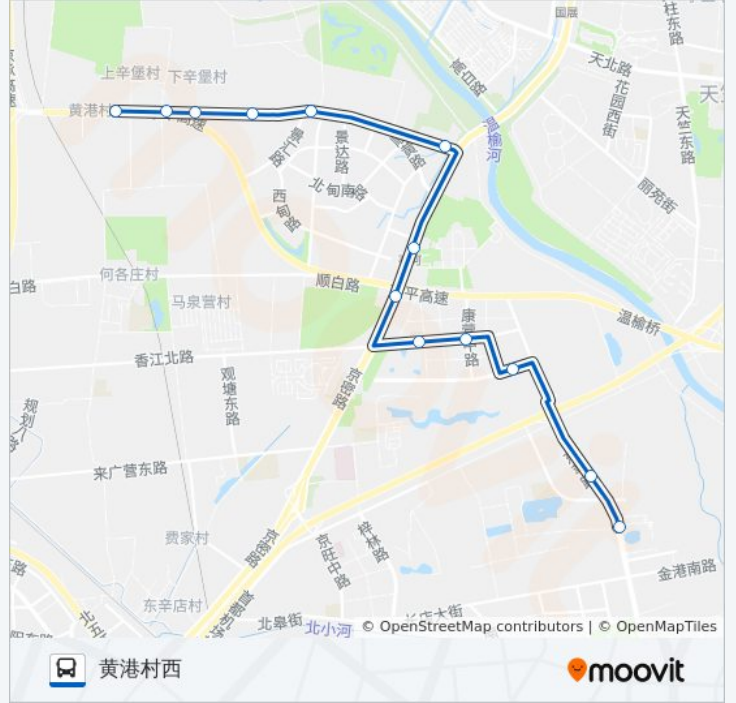

[查看时间表](#)

黄港村

上辛堡

下辛堡

下辛堡东

青龙河

顺黄路东口

地铁孙河站

方向: 蟹岛度假村东门

站点数量: 13

行车时间: 37 分

途经站点:

方向: 黄港村西

13 站

[查看时间表](#)

蟹岛度假村东门
 前苇沟
 康营小区
 康营小区中街
 康营小区西口
 孙河
 地铁孙河站
 顺黄路东口
 青龙河
 下辛堡东
 下辛堡
 上辛堡
 黄港村

公交857的时间表

往黄港村西方向的时间表

| | |
|-----|---------------|
| 星期一 | 06:00 - 21:00 |
| 星期二 | 06:00 - 21:00 |
| 星期三 | 06:00 - 21:00 |
| 星期四 | 06:00 - 21:00 |
| 星期五 | 06:00 - 21:00 |
| 星期六 | 06:00 - 21:00 |
| 星期日 | 06:00 - 21:00 |

公交857的信息

方向: 黄港村西

站点数量: 13

行车时间: 37 分

途经站点:

你可以在moovitapp.com下载公交857的PDF时间表和线路图。使用[Moovit应用程序](#)查询北京的实时公交、列车时刻表以及公共交通出行指南。

[关于Moovit](#) · [MaaS解决方案](#) · [城市列表](#) · [Moovit社区](#)

© 2023 Moovit - 版权所有