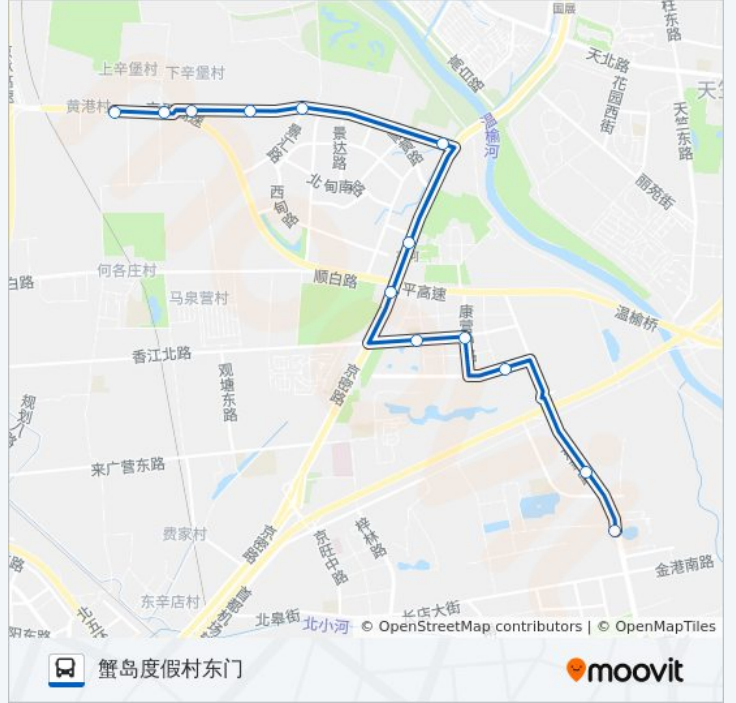

[查看时间表](#)

黄港村

上辛堡

下辛堡

下辛堡东

青龙河

顺黄路东口

地铁孙河站

孙河

康营小区西口

康营小区中街

康营小区

前苇沟

蟹岛度假村东门

公交857的时间表

往蟹岛度假村东门方向的时间表

方向: 蟹岛度假村东门

站点数量: 13

行车时间: 37 分

途经站点:

方向: 黄港村西

13 站

[查看时间表](#)

蟹岛度假村东门
 前苇沟
 康营小区
 康营小区中街
 康营小区西口
 孙河
 地铁孙河站
 顺黄路东口
 青龙河
 下辛堡东
 下辛堡
 上辛堡
 黄港村

公交857的信息

方向: 黄港村西

站点数量: 13

行车时间: 37 分

途经站点:

你可以在moovitapp.com下载公交857的PDF时间表和线路图。使用[Moovit应用程序](#)查询北京的实时公交、列车时刻表以及公共交通出行指南。

[关于Moovit](#) · [MaaS解决方案](#) · [城市列表](#) · [Moovit社区](#)

© 2023 Moovit - 版权所有