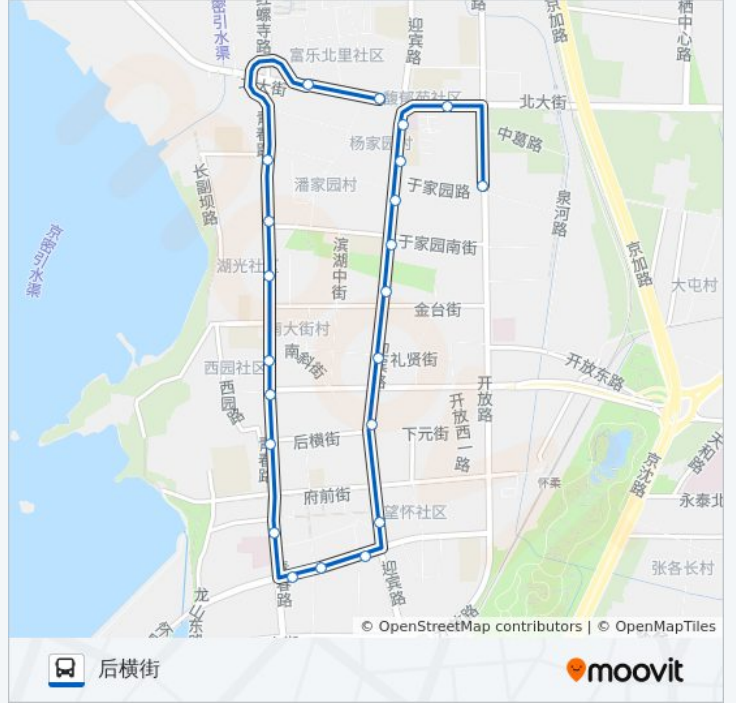

[查看时间表](#)

- 怀柔学管中心
- 怀柔北大街
- 新兴居小区
- 滨湖北街西口
- 湖光小区
- 青春路小区
- 青春路七院
- 后横街西口
- 怀柔区中医院
- 怀柔南大街
- 怀柔南小街
- 康馨家园
- 怀柔商业街东口
- 后横街
- 礼贤街
- 滨湖南街
- 怀柔金融大厦
- 翠竹园小区
- 杨家园
- 怀柔妇幼保健医院
- 于家园一区
- 于家园

## 公交861的时间表

往后横街方向的时间表

星期一	06:00 - 20:00
星期二	06:00 - 20:00
星期三	06:00 - 20:00
星期四	06:00 - 20:00
星期五	06:00 - 20:00
星期六	06:00 - 20:00
星期日	06:00 - 20:00

## 公交861的信息

方向: 后横街

站点数量: 22

行车时间: 36 分

途经站点:

## 公交861的信息

方向: 怀柔商业街东口

站点数量: 22

行车时间: 36 分

途经站点: