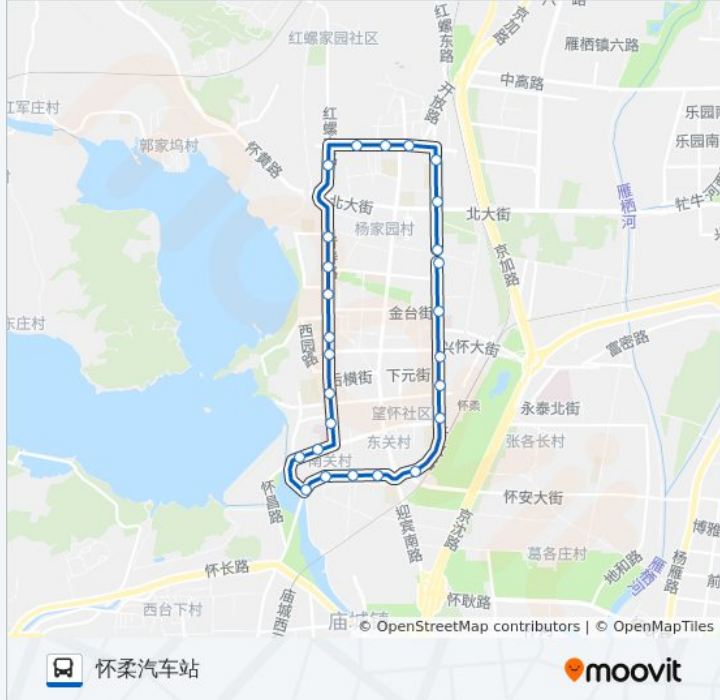

862

怀柔五中

下载App

公交862((怀柔五中))共有2条行车路线。工作日的服务时间为：

(1) 怀柔五中: 06:30 - 21:40(2) 怀柔汽车站: 06:30 - 21:40

使用Moovit找到公交862离你最近的站点，以及公交862下车车的到站时间。

方向: 怀柔五中

26 站

[查看时间表](#)

于家园
下园
怀柔招商局
怀柔汽车站
怀柔五中
开放路南口
南华大街东口
南华园三区
南华园四区
丽湖馨居
丽湖馨居北门
龙祥小区
怀柔区中医院
后横街西口
青春路七院
青春路小区
湖光小区
滨湖北街西口
新兴居小区
青春路北口
乐红园小区
富乐大街

公交862的时间表

往怀柔五中方向的时间表

星期一	06:30 - 21:40
星期二	06:30 - 21:40
星期三	06:30 - 21:40
星期四	06:30 - 21:40
星期五	06:30 - 21:40
星期六	06:30 - 21:40
星期日	06:30 - 21:40

公交862的信息

方向: 怀柔五中

站点数量: 26

行车时间: 48 分

途经站点:

南华园三区

南华大街东口

开放路南口

怀柔五中

怀柔汽车站

怀柔招商局

下园市场

于家园

你可以在moovitapp.com下载公交862的PDF时间表和线路图。使用[Moovit应用程序](#)查询北京的实时公交、列车时刻表以及公共交通出行指南。

[关于Moovit](#) · [MaaS解决方案](#) · [城市列表](#) · [Moovit社区](#)

© 2024 Moovit - 保留所有权利