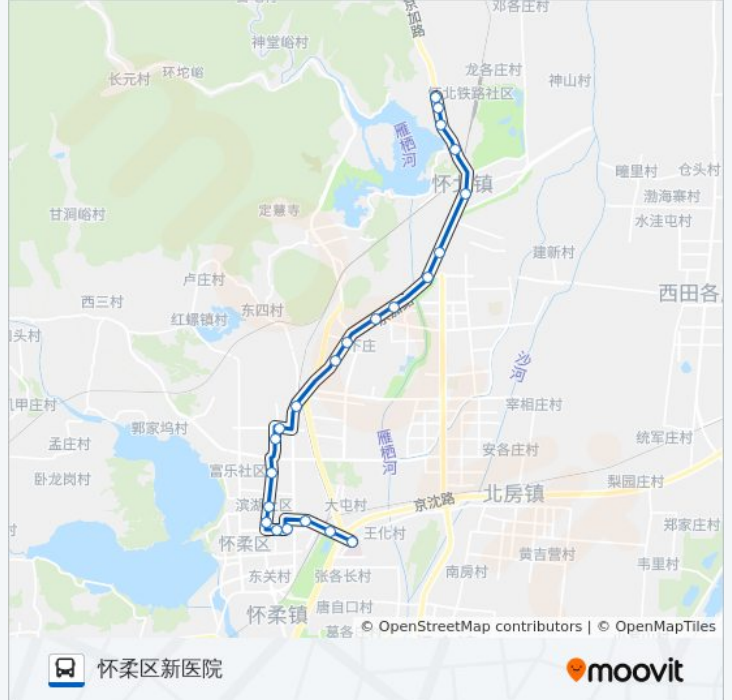

滨湖南街

礼贤街

兴怀大街中路

兴怀大街东口

开放路东口

怀柔区新医院北

怀柔区新医院北

公交864的时间表

往怀柔区新医院方向的时间表

星期一	06:00 - 20:00
星期二	06:00 - 20:00
星期三	06:00 - 20:00
星期四	06:00 - 20:00
星期五	06:00 - 20:00
星期六	06:00 - 20:00
星期日	06:00 - 20:00

公交864的信息

方向: 怀柔区新医院

站点数量: 22

行车时间: 56 分

途经站点:

方向: 河防口

22 站

[查看时间表](#)

怀柔区新医院北

怀柔区新医院北

开放路东口

兴怀大街东口

兴怀大街中路

礼贤街

方向: 河防口

站点数量: 22

行车时间: 56 分

途经站点:

雁栖湖

怀北庄南

怀北庄

中国科学院大学