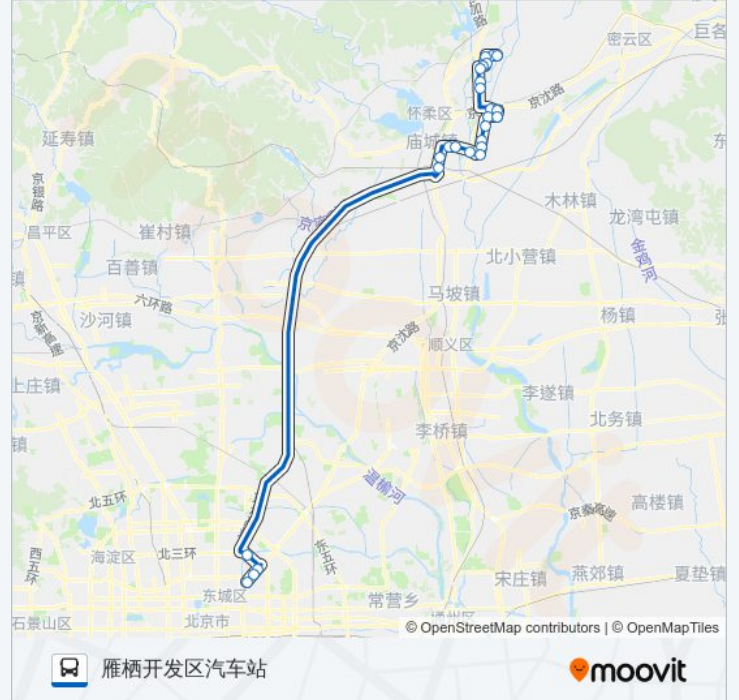

866

东直门枢纽站

下载App

公交866((东直门枢纽站))共有2条行车路线。工作日的服务时间为：

(1) 东直门枢纽站: 05:30 - 17:30(2) 雁栖开发区汽车站: 06:00 - 18:30

使用Moovit找到公交866离你最近的站点，以及公交866下车班的到站时间。

方向: 东直门枢纽站

25站

往东直门枢纽站方向的时间表

星期一	05:30 - 17:30
星期二	05:30 - 17:30
星期三	05:30 - 17:30
星期四	05:30 - 17:30
星期五	05:30 - 17:30
星期六	05:30 - 17:30
星期日	05:30 - 17:30

公交866的信息

方向: 东直门枢纽站

站点数量: 25

行车时间: 129 分

途经站点:

三元桥西站

往雁栖开发区汽车站方向的时间表

星期一	06:00 - 18:30
星期二	06:00 - 18:30
星期三	06:00 - 18:30
星期四	06:00 - 18:30
星期五	06:00 - 18:30
星期六	06:00 - 18:30
星期日	06:00 - 18:30

公交866的信息

方向: 雁栖开发区汽车站

站点数量: 25

行车时间: 132 分

途经站点:

乐园大街北口

杨雁路中街

雁栖大街中路

雁栖东二路中街

雁栖东二路北口

雁栖北三街

雁栖开发区汽车站

你可以在moovitapp.com下载公交866的PDF时间表和线路图。使用Moovit应用程序查询北京的实时公交、列车时刻表以及公共交通出行指南。

© 2024 Moovit - 保留所有权利