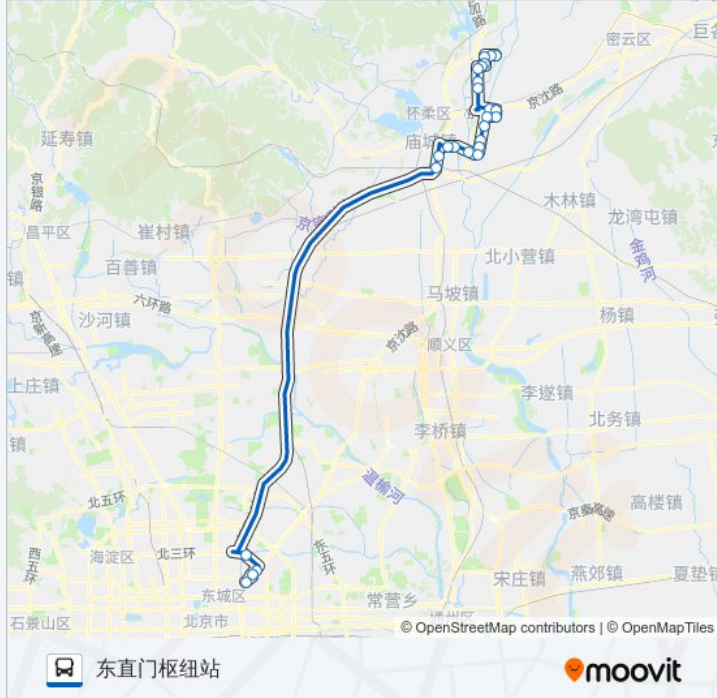

[查看时间表](#)

雁栖开发区汽车站

雁栖北三街

雁栖东二路北口

雁栖东二路中街

雁栖大街中路

杨雁路中街

乐园大街北口

杨宋大槐树

中影基地

高两河

庙城检测厂

庙城东

彩各庄

西坝河

公交866的时间表

往东直门枢纽站方向的时间表

星期一	05:30 - 17:30
星期二	05:30 - 17:30
星期三	05:30 - 17:30
星期四	05:30 - 17:30
星期五	05:30 - 17:30
星期六	05:30 - 17:30
星期日	05:30 - 17:30

公交866的信息

方向: 东直门枢纽站

站点数量: 25

行车时间: 129 分

途经站点:

三元桥西站

左家庄

东直门

方向: 雁栖开发区汽车站

25 站

[查看时间表](#)

东直门

左家庄

三元桥西站