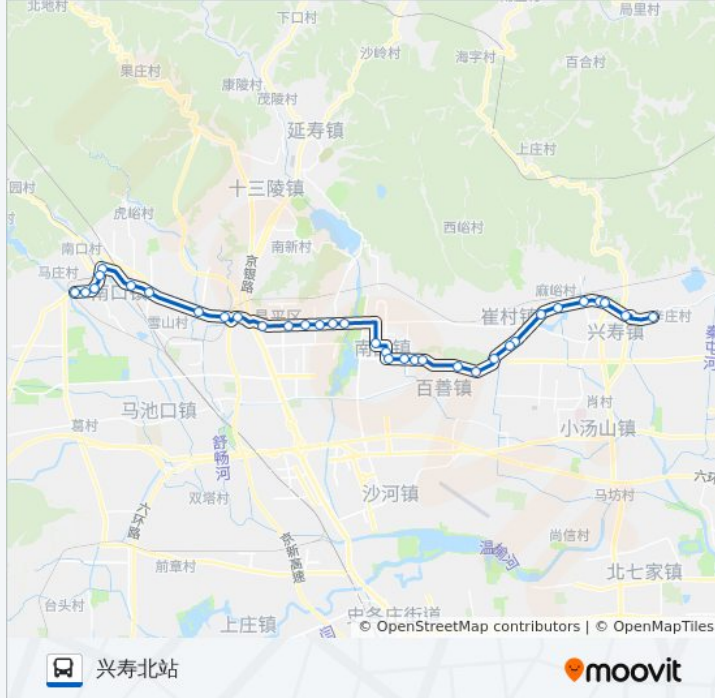

[查看时间表](#)

- 南口西站
- 南口
- 南口东站
- 南口东街
- 南口环岛
- 红泥沟
- 陈庄
- 旧县
- 邓庄
- 昌平西关环岛西
- 昌平西关
- 昌平南大街
- 中国政法大学
- 亢山广场
- 昌平东关
- 昌平东关路口东
- 四合新村
- 南邵
- 地铁南邵站
- 南邵辛庄
- 金明园小区
- 金家坟

公交870的时间表

往兴寿北站方向的时间表

星期一	04:30 - 19:00
星期二	04:30 - 19:00
星期三	04:30 - 19:00
星期四	04:30 - 19:00
星期五	04:30 - 19:00
星期六	04:30 - 19:00
星期日	04:30 - 19:00

公交870的信息

方向: 兴寿北站

站点数量: 34

行车时间: 105 分

途经站点:

- 绵山村
- 小辛峰
- 大辛峰
- 昌平崔村西口
- 昌平崔村
- 香堂(怀昌路)
- 崔村镇麻峪
- 秦城大桥
- 秦城路口
- 象房
- 兴寿
- 兴寿站(怀昌路)

方向: 南口西站

34 站
[查看时间表](#)

- 兴寿站(怀昌路)
- 兴寿
- 象房
- 秦城路口
- 秦城大桥
- 崔村镇麻峪
- 香堂(怀昌路)
- 昌平崔村
- 昌平崔村西口
- 大辛峰
- 小辛峰
- 绵山村
- 金家坟
- 金明园小区
- 南邵辛庄
- 地铁南邵站
- 南邵

公交870的时间表

往南口西站方向的时间表

星期一	06:00 - 21:30
星期二	06:00 - 21:30
星期三	06:00 - 21:30
星期四	06:00 - 21:30
星期五	06:00 - 21:30
星期六	06:00 - 21:30
星期日	06:00 - 21:30

公交870的信息

方向: 南口西站
 站点数量: 34
 行车时间: 101 分
 途经站点:

四合新村

昌平东关路口东

昌平东关

亢山广场

中国政法大学

昌平南大街