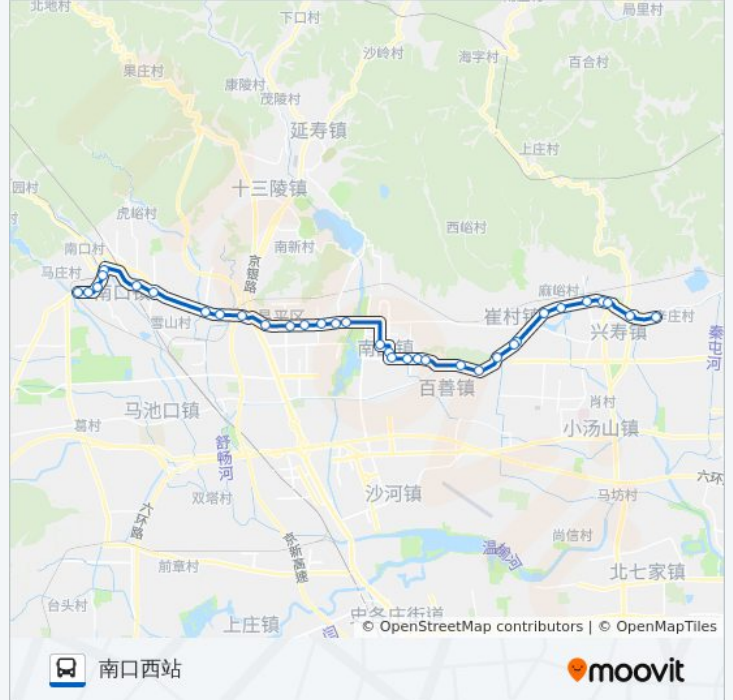

公交870的信息

方向: 南口西站
 站点数量: 34
 行车时间: 101 分
 途经站点:

四合新村

昌平东关路口东

昌平东关

亢山广场

中国政法大学

昌平南大街

昌平西关

昌平西关环岛西

邓庄

旧县

陈庄

红泥沟

南口路口南

南口东街

南口东站

南口

南口西站

你可以在moovitapp.com下载公交870的PDF时间表和线路图。使用[Moovit应用程序](#)查询北京的实时公交、列车时刻表以及公共交通出行指南。

[关于Moovit](#) · [MaaS解决方案](#) · [城市列表](#) · [Moovit社区](#)

© 2024 Moovit - 保留所有权利

查看实时到站时间