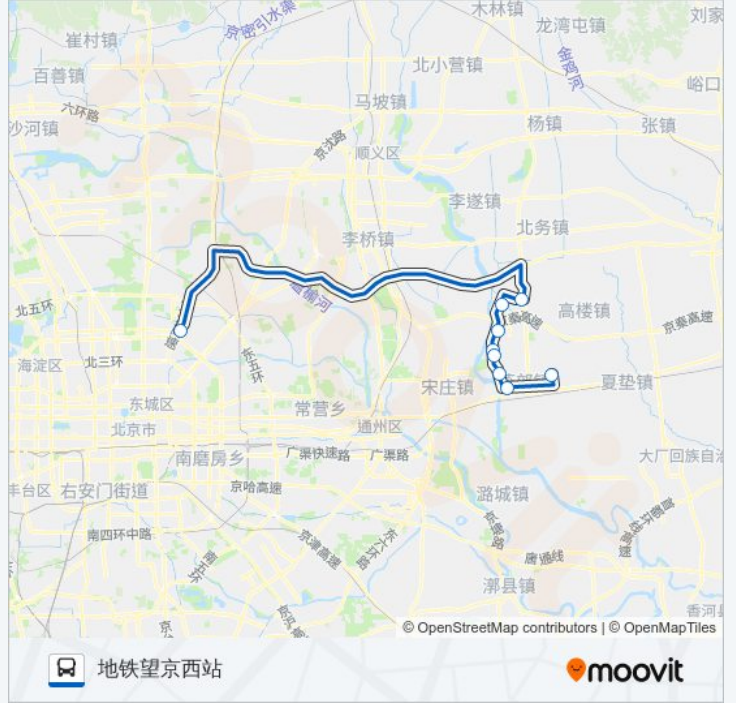

行车时间: 83 分

途经站点:

**方向: 地铁望京西站**

9 站  
[查看时间表](#)

- 上上城五期
- 燕郊潮白人家小区
- 意华小区
- 燕京新城
- 燕郊星河皓月小区南门
- 诸葛店
- 首尔甜城
- 百世金谷
- 地铁望京西站

**公交882的时间表**

往地铁望京西站方向的时间表

星期一	06:10 - 16:30
星期二	06:10 - 16:30
星期三	06:10 - 16:30
星期四	06:10 - 16:30
星期五	06:10 - 16:30
星期六	06:50 - 07:30
星期日	06:50 - 07:30

**公交882的信息**

方向: 地铁望京西站  
 站点数量: 9  
 行车时间: 82 分  
 途经站点:

你可以在moovitapp.com下载公交882的PDF时间表和线路图。使用[Moovit应用程序](#)查询北京的实时公交、列车时刻表以及公共交通出行指南。

[关于Moovit](#) · [MaaS解决方案](#) · [城市列表](#) · [Moovit社区](#)

© 2024 Moovit - 保留所有权利

## 查看实时到站时间