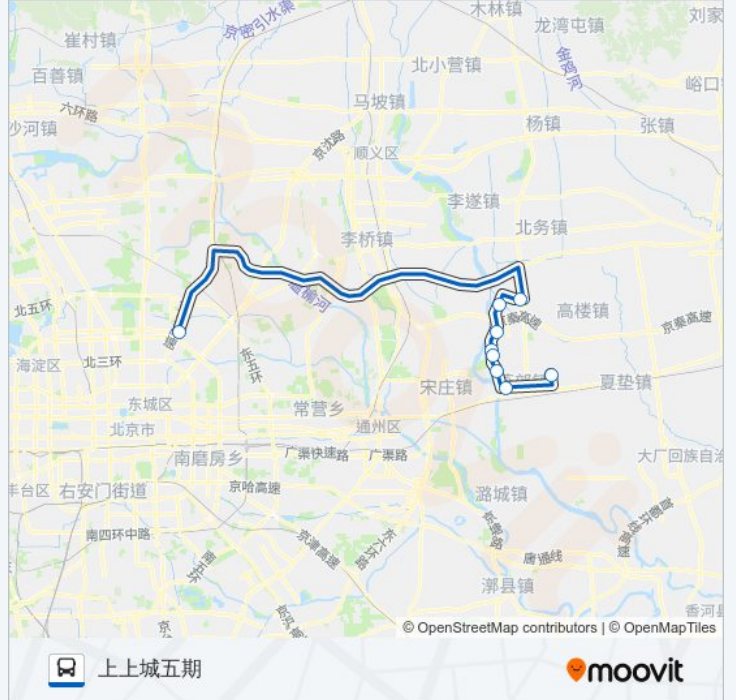

[查看时间表](#)

地铁望京西站

百世金谷

首尔甜城

诸葛店

燕郊星河皓月小区南门

燕京新城

意华小区

潮白人家小区

上上城五期

公交882的时间表

往上上城五期方向的时间表

星期一	08:00 - 19:20
星期二	08:00 - 19:20
星期三	08:00 - 19:20
星期四	08:00 - 19:20
星期五	08:00 - 19:20
星期六	18:00 - 18:40
星期日	18:00 - 18:40

公交882的信息

方向: 上上城五期

站点数量: 9

行车时间: 83 分

途经站点:

**方向: 地铁望京西站**

9 站  
[查看时间表](#)

- 上上城五期
- 燕郊潮白人家小区
- 意华小区
- 燕京新城
- 燕郊星河皓月小区南门
- 诸葛店
- 首尔甜城
- 百世金谷
- 地铁望京西站

**公交882的时间表**

往地铁望京西站方向的时间表

星期一	06:10 - 16:30
星期二	06:10 - 16:30
星期三	06:10 - 16:30
星期四	06:10 - 16:30
星期五	06:10 - 16:30
星期六	06:50 - 07:30
星期日	06:50 - 07:30

**公交882的信息**

方向: 地铁望京西站  
 站点数量: 9  
 行车时间: 82 分  
 途经站点:

你可以在moovitapp.com下载公交882的PDF时间表和线路图。使用[Moovit应用程序](#)查询北京的实时公交、列车时刻表以及公共交通出行指南。

[关于Moovit](#) · [MaaS解决方案](#) · [城市列表](#) · [Moovit社区](#)

© 2024 Moovit - 保留所有权利