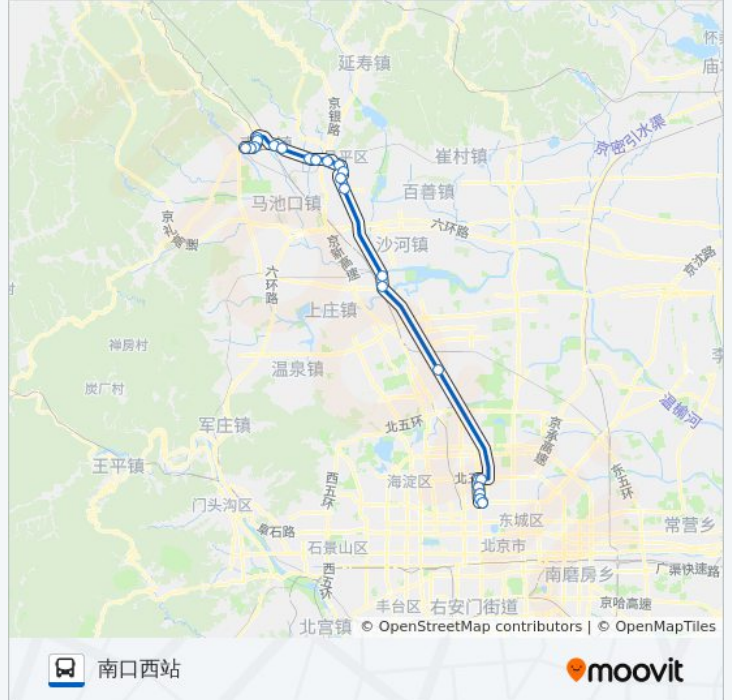

旧县

陈庄

红泥沟

南口路口南

南口东街

南口东站

南口

公交883的时间表

往南口西站方向的时间表

星期一	06:50 - 21:00
星期二	06:50 - 21:00
星期三	06:50 - 21:00
星期四	06:50 - 21:00
星期五	06:50 - 21:00
星期六	06:50 - 21:00
星期日	06:50 - 21:00

公交883的信息

方向: 南口西站

站点数量: 23

行车时间: 95 分

途经站点:

南口西站

方向: 德胜门西

19 站

[查看时间表](#)

- 南口西站
- 南口
- 南口东站
- 南口东街
- 南口环岛
- 红泥沟
- 陈庄
- 旧县
- 邓庄
- 昌平西关环岛西
- 昌平西关
- 西环南路
- 水屯
- 水屯桥南
- 沙河北大桥
- 沙河
- 西三旗桥南
- 马甸桥南

公交883的时间表

往德胜门西方向的时间表

星期一	05:20 - 19:00
星期二	05:20 - 19:00
星期三	05:20 - 19:00
星期四	05:20 - 19:00
星期五	05:20 - 19:00
星期六	05:20 - 19:00
星期日	05:20 - 19:00

公交883的信息

方向: 德胜门西

站点数量: 19

行车时间: 93 分

途经站点:

你可以在moovitapp.com下载公交883的PDF时间表和线路图。使用[Moovit应用程序](#)查询北京的实时公交、列车时刻表以及公共交通出行指南。

[关于Moovit](#) · [MaaS解决方案](#) · [城市列表](#) · [Moovit社区](#)

© 2024 Moovit - 保留所有权利