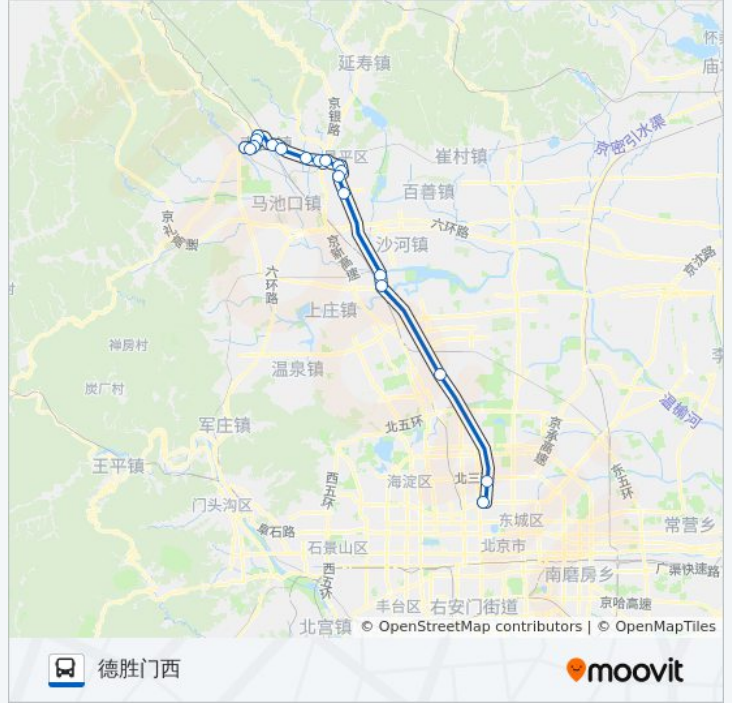

往南口西站方向的时间表

星期一	06:50 - 21:00
星期二	06:50 - 21:00
星期三	06:50 - 21:00
星期四	06:50 - 21:00
星期五	06:50 - 21:00
星期六	06:50 - 21:00
星期日	06:50 - 21:00

公交883的信息

方向: 南口西站

站点数量: 23

行车时间: 95 分

途经站点:

南口西站

方向: 德胜门西

19 站

[查看时间表](#)

- 南口西站
- 南口
- 南口东站
- 南口东街
- 南口环岛
- 红泥沟
- 陈庄
- 旧县
- 邓庄
- 昌平西关环岛西
- 昌平西关
- 西环南路
- 水屯
- 水屯桥南
- 沙河北大桥
- 沙河
- 西三旗桥南
- 马甸桥南

公交883的时间表

往德胜门西方向的时间表

星期一	05:20 - 19:00
星期二	05:20 - 19:00
星期三	05:20 - 19:00
星期四	05:20 - 19:00
星期五	05:20 - 19:00
星期六	05:20 - 19:00
星期日	05:20 - 19:00

公交883的信息

方向: 德胜门西

站点数量: 19

行车时间: 93 分

途经站点:

你可以在moovitapp.com下载公交883的PDF时间表和线路图。使用[Moovit应用程序](#)查询北京的实时公交、列车时刻表以及公共交通出行指南。

[关于Moovit](#) · [MaaS解决方案](#) · [城市列表](#) · [Moovit社区](#)

© 2024 Moovit - 保留所有权利

查看实时到站时间