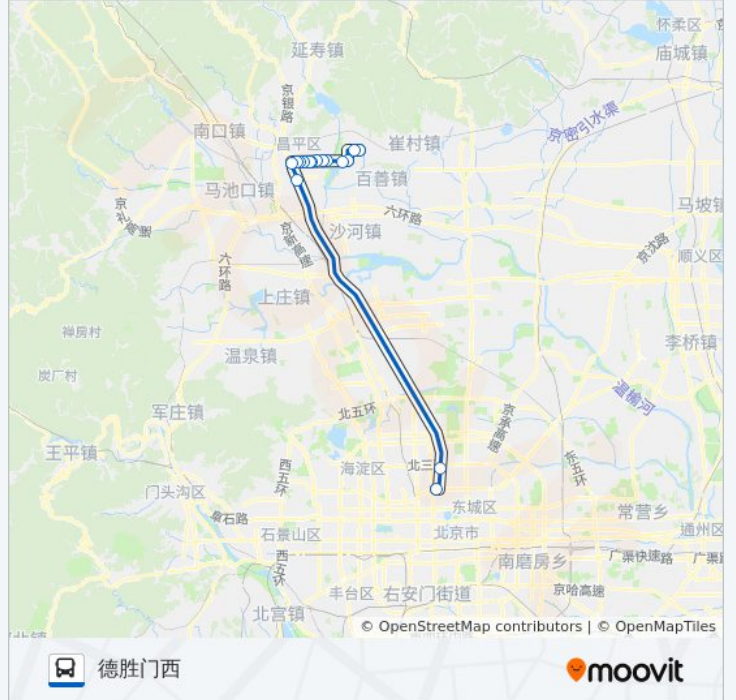

885

德胜门西

下载App

公交885((德胜门西))共有2条行车路线。工作日的服务时间为：

(1) 德胜门西: 05:30 - 19:30(2) 昌平何营站: 06:45 - 20:45

使用Moovit找到公交885离你最近的站点，以及公交885下车班的到站时间。

方向: 德胜门西

16 站

[查看时间表](#)

昌平何营站  
小北哨  
四合新村  
南环大桥东  
南环大桥西  
昌平地税局  
东关南里小区南门  
水关新村  
水关新村  
昌平南环路  
南环中路  
花样年华小区  
水屯  
水屯桥南  
马甸桥南  
德胜门西公交场站

公交885的时间表

往德胜门西方向的时间表

星期一	05:30 - 19:30
星期二	05:30 - 19:30
星期三	05:30 - 19:30
星期四	05:30 - 19:30
星期五	05:30 - 19:30
星期六	05:30 - 19:30
星期日	05:30 - 19:30

公交885的信息

方向: 德胜门西

站点数量: 16

行车时间: 83 分

途经站点:

## 方向: 昌平何营站

20 站

[查看时间表](#)

- 德胜门西公交场站
- 小西天
- 北京师范大学
- 铁狮子坟
- 北太平桥东
- 马甸桥西
- 水屯桥北
- 水屯
- 花样年华小区
- 南环中路
- 昌平南环路
- 水关新村
- 水关新村
- 东关南里小区南门
- 昌平地税局
- 南环大桥西
- 南环大桥东
- 四合新村