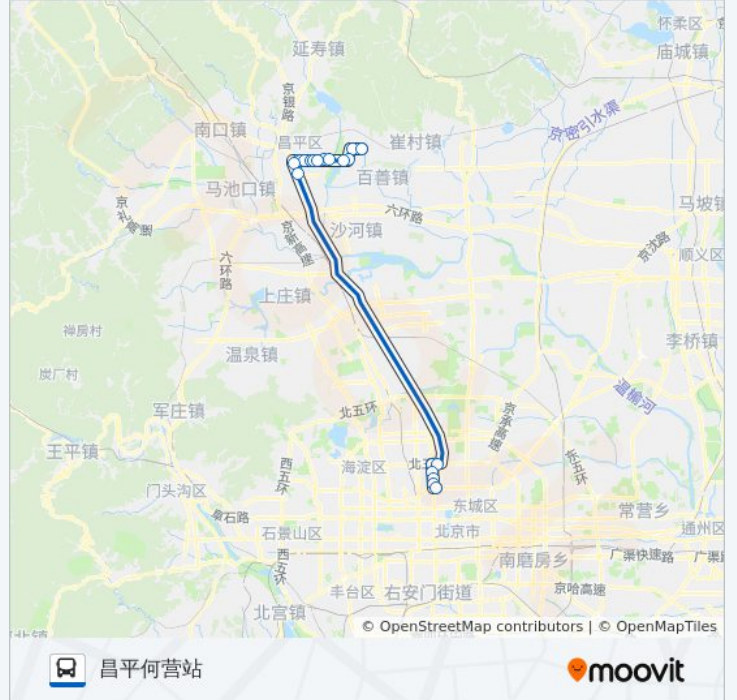

公交885的信息

方向: 德胜门西

站点数量: 16

行车时间: 83 分

途经站点:

## 方向: 昌平何营站

20 站

[查看时间表](#)

- 德胜门西公交场站
- 小西天
- 北京师范大学
- 铁狮子坟
- 北太平桥东
- 马甸桥西
- 水屯桥北
- 水屯
- 花样年华小区
- 南环中路
- 昌平南环路
- 水关新村
- 水关新村
- 东关南里小区南门
- 昌平地税局
- 南环大桥西
- 南环大桥东
- 四合新村

## 公交885的信息

方向: 昌平何营站

站点数量: 20

行车时间: 87 分

途经站点:

小北哨

昌平何营站

你可以在moovitapp.com下载公交885的PDF时间表和线路图。使用[Moovit应用程序](#)查询北京的实时公交、列车时刻表以及公共交通出行指南。