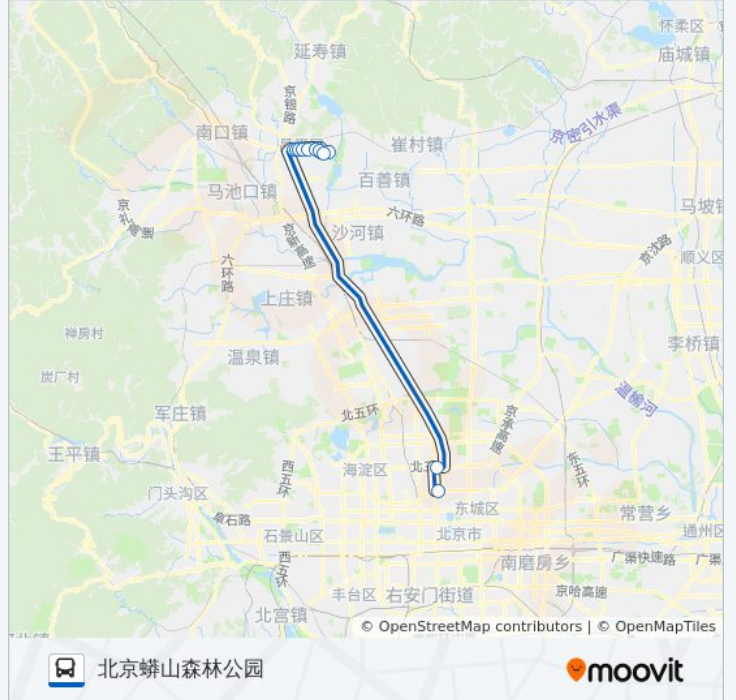

[查看时间表](#)

德胜门西公交场站

北太平桥东

昌平西关环岛

建明里小区

昌平西街中路

昌平鼓楼西街

昌平鼓楼东街

昌平一中

中国政法大学北门

松园小区西门

亢山广场

昌平东关

公交886的时间表

往北京蟒山森林公园方向的时间表

星期一	06:25 - 22:00
星期二	06:25 - 22:00
星期三	06:25 - 22:00
星期四	06:25 - 22:00
星期五	06:25 - 22:00
星期六	06:25 - 22:00
星期日	06:25 - 22:00

公交886的信息

方向: 北京蟒山森林公园

站点数量: 12

行车时间: 65 分

途经站点:

方向: 德胜门西

12 站

[查看时间表](#)

- 昌平东关
- 亢山广场
- 松园小区西门
- 中国政法大学北门
- 昌平一中
- 昌平鼓楼东街
- 昌平鼓楼西街
- 昌平西街中路
- 建明里小区
- 昌平西关环岛
- 马甸桥南
- 德胜门西公交场站

公交886的时间表

往德胜门西方向的时间表

星期一	05:30 - 21:00
星期二	05:30 - 21:00
星期三	05:30 - 21:00
星期四	05:30 - 21:00
星期五	05:30 - 21:00
星期六	05:30 - 21:00
星期日	05:30 - 21:00