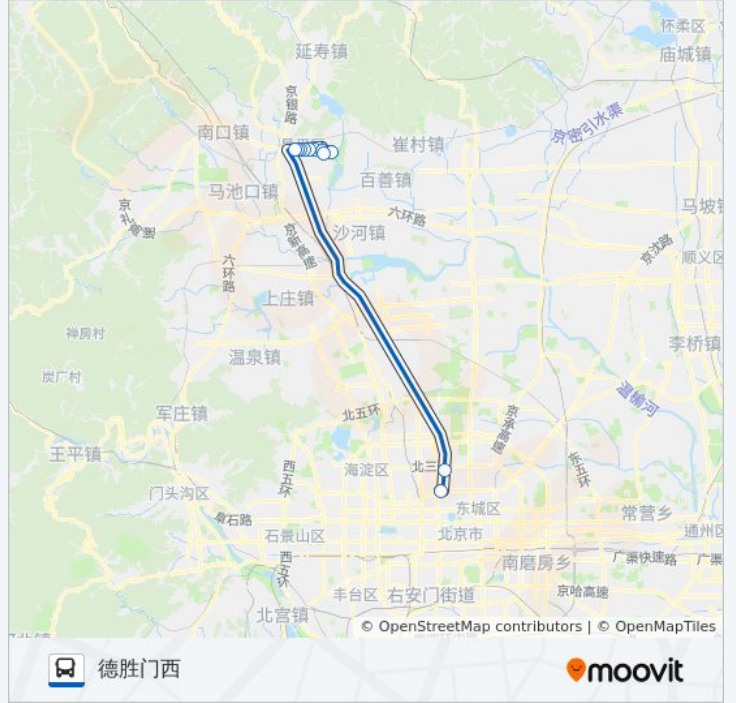

公交886的信息

方向: 北京蟒山森林公园

站点数量: 12

行车时间: 65 分

途经站点:

方向: 德胜门西

12 站

[查看时间表](#)

- 昌平东关
- 亢山广场
- 松园小区西门
- 中国政法大学北门
- 昌平一中
- 昌平鼓楼东街
- 昌平鼓楼西街
- 昌平西街中路
- 建明里小区
- 昌平西关环岛
- 马甸桥南
- 德胜门西公交场站

公交886的时间表

往德胜门西方向的时间表

星期一	05:30 - 21:00
星期二	05:30 - 21:00
星期三	05:30 - 21:00
星期四	05:30 - 21:00
星期五	05:30 - 21:00
星期六	05:30 - 21:00
星期日	05:30 - 21:00

公交886的信息

方向: 德胜门西

站点数量: 12

行车时间: 70 分

途经站点:

你可以在moovitapp.com下载公交886的PDF时间表和线路图。使用[Moovit应用程序](#)查询北京的实时公交、列车时刻表以及公共交通出行指南。

[关于Moovit](#) · [MaaS解决方案](#) · [城市列表](#) · [Moovit社区](#)

© 2024 Moovit - 保留所有权利

查看实时到站时间