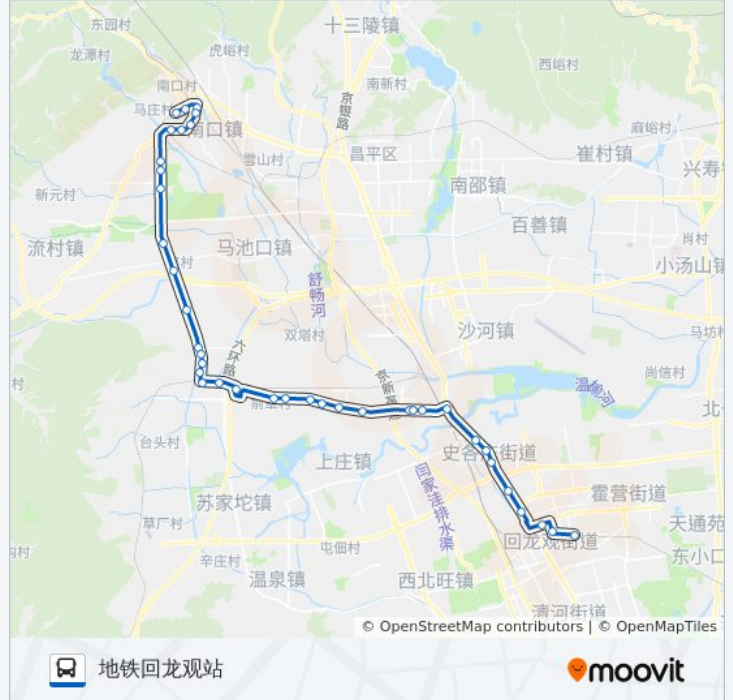

东小营

皂甲屯

老牛湾

老牛湾

沙河西站

沙河(一一零辅线)

定福皇庄

史各庄北

史各庄(S216)

朱辛庄(一一零辅线)

二拨子

北郊农场桥东

龙华园南区

地铁回龙观站

你可以在moovitapp.com下载公交887的PDF时间表和线路图。使用[Moovit应用程序](#)查询北京的实时公交、列车时刻表以及公共交通出行指南。

[关于Moovit](#) · [MaaS解决方案](#) · [城市列表](#) · [Moovit社区](#)

© 2024 Moovit - 保留所有权利

查看实时到站时间