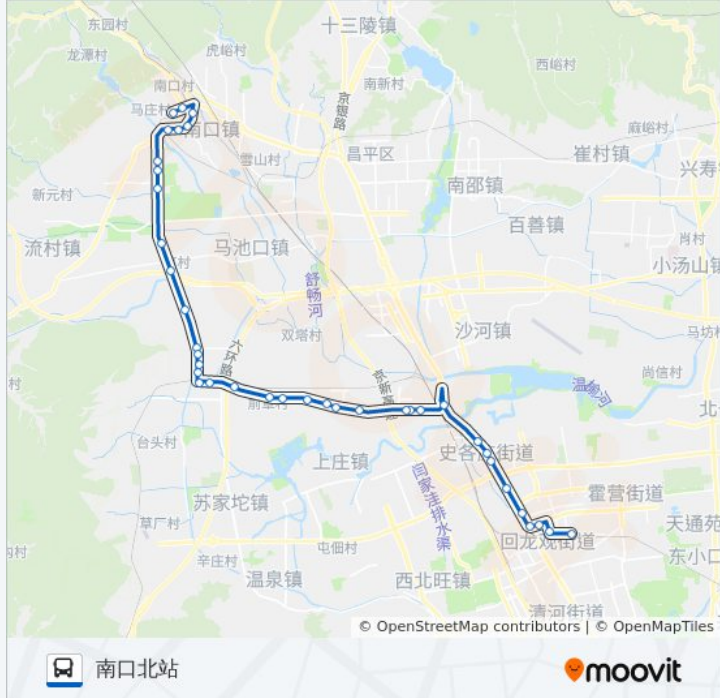

公交887的信息

方向: 南口北站

站点数量: 38

行车时间: 114 分

途经站点:

白虎涧

阳坊

阳坊

阳坊北站

坦克博物馆

葛村

土楼村

南农家园

李庄东口

南口李庄北站

南口西站

南口

南口东街

南口东街

大堡

南口北站

方向: 地铁回龙观站

38 站

[查看时间表](#)

南口北站

大堡

南口路口南

南口东街

南口东站

南口

南口西站

南口李庄北站