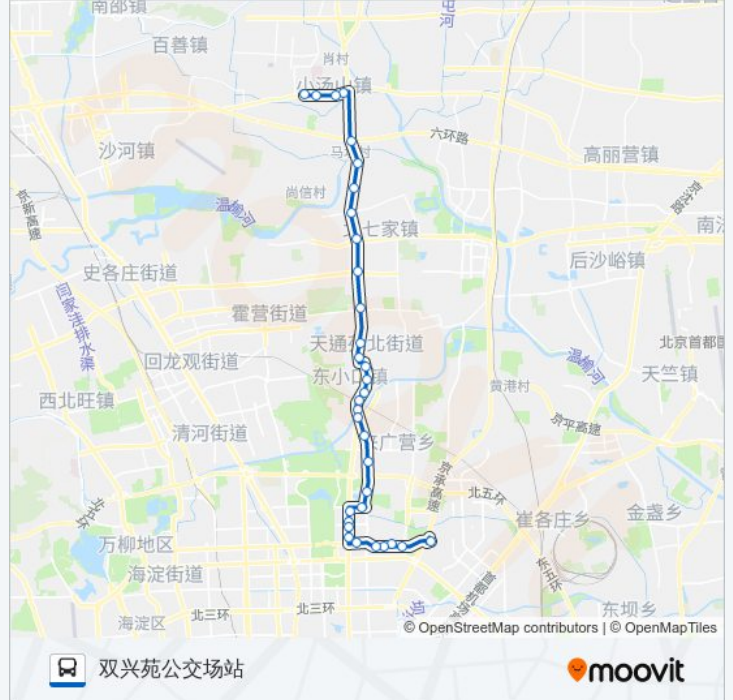

立水桥北站

地铁立水桥站

东小口

天通苑西门

丽水园

天通苑太平庄

东三旗南站

公交905的时间表

往双兴苑公交场站方向的时间表

星期一	06:50 - 21:40
星期二	06:50 - 21:40
星期三	06:50 - 21:40
星期四	06:50 - 21:40
星期五	06:50 - 21:40
星期六	06:50 - 21:40
星期日	06:50 - 21:40

公交905的信息

方向: 双兴苑公交场站

站点数量: 33

行车时间: 94 分

途经站点:

东三旗
 平西王府路口北
 平坊
 东沙各庄
 老年社区
 北京太阳城
 小汤山马坊
 大柳树环岛西
 小汤山镇政府(龙脉温泉)
 小汤山
 双兴苑

方向: 地铁望京西站

33 站
[查看时间表](#)

双兴苑
 小汤山
 小汤山镇政府(龙脉温泉)
 大柳树环岛南
 小汤山马坊
 北京太阳城
 老年社区
 东沙各庄
 平坊
 平西府(立汤路)
 东三旗
 东三旗南站
 天通苑太平庄
 天通西苑北
 天通西苑南
 东小口
 地铁立水桥站
 立水桥北站

公交905的时间表

往地铁望京西站方向的时间表

星期一	05:00 - 20:00
星期二	05:00 - 20:00
星期三	05:00 - 20:00
星期四	05:00 - 20:00
星期五	05:00 - 20:00
星期六	05:00 - 20:00
星期日	05:00 - 20:00

公交905的信息

方向: 地铁望京西站
 站点数量: 33
 行车时间: 97 分
 途经站点:

立水桥(立汤路)

大羊坊

北苑

辛店村

科荟路东口

慧忠北里北