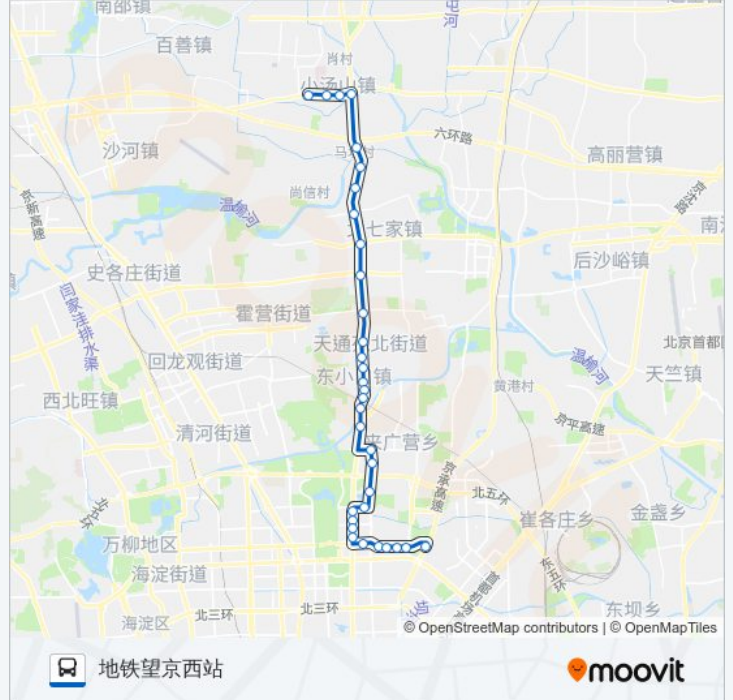

方向: 地铁望京西站

33 站
[查看时间表](#)

双兴苑
 小汤山
 小汤山镇政府(龙脉温泉)
 大柳树环岛南
 小汤山马坊
 北京太阳城
 老年社区
 东沙各庄
 平坊
 平西府(立汤路)
 东三旗
 东三旗南站
 天通苑太平庄
 天通西苑北
 天通西苑南
 东小口
 地铁立水桥站
 立水桥北站

公交905的时间表

往地铁望京西站方向的时间表

星期一	05:00 - 20:00
星期二	05:00 - 20:00
星期三	05:00 - 20:00
星期四	05:00 - 20:00
星期五	05:00 - 20:00
星期六	05:00 - 20:00
星期日	05:00 - 20:00

公交905的信息

方向: 地铁望京西站
 站点数量: 33
 行车时间: 97 分
 途经站点:

立水桥(立汤路)

大羊坊

北苑

辛店村

科荟路东口

慧忠北里北

慧忠北里

大屯南

炎黄艺术馆

慧忠路东口

小营西路

育慧北里

世纪村

育慧东路

地铁望京西站

你可以在moovitapp.com下载公交905的PDF时间表和线路图。使用Moovit应用程序查询北京的实时公交、列车时刻表以及公共交通出行指南。

© 2024 Moovit - 保留所有权利