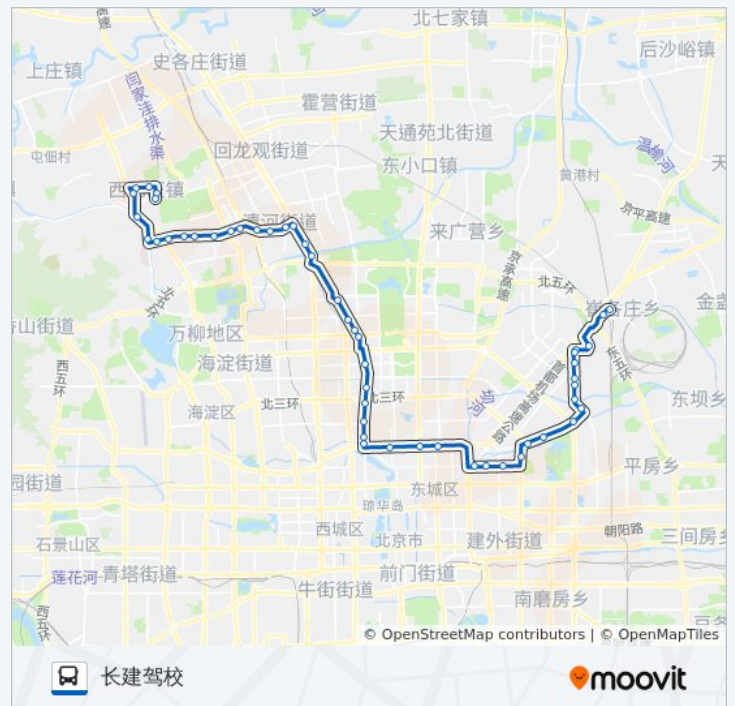

## 公交909的信息

方向: 土井村西口

站点数量: 50

行车时间: 142 分

途经站点:

- 德外关厢
- 马甸桥南
- 马甸桥北
- 祁家豁子
- 健翔桥北
- 南沙滩
- 北沙滩桥南
- 双泉堡
- 清河南镇
- 清河
- 清河小营桥南
- 清河小营桥西
- 清河大楼
- 上地桥东
- 上地三街东口
- 上地三街西口
- 菊园东站
- 菊园
- 马连洼
- 马连洼西站
- 百望家苑
- 百望山森林公园
- 西北旺
- 百望新城
- 中海枫涟山庄北门
- 春晖园北
- 土井村南口
- 土井村西口(后厂村路)

**方向: 长建驾校**

50 站

[查看时间表](#)

土井村西口(后厂村路)

**公交909的时间表**

往长建驾校方向的时间表

星期一	05:20 - 20:30
星期二	05:20 - 20:30

土井村南口  
 春晖园北  
 中海枫涟山庄北门  
 百望新城  
 西北旺  
 百望山森林公园  
 百望家苑  
 马连洼西站  
 马连洼  
 菊园  
 菊园东站  
 上地三街西口  
 上地三街东口  
 上地桥东  
 清河大楼  
 清河小营桥西  
 清河小营桥南  
 清河  
 清河南镇  
 双泉堡  
 北沙滩桥南  
 南沙滩  
 安翔桥南  
 祁家豁子  
 马甸桥北  
 马甸桥南  
 德外关厢  
 德胜门外  
 德胜门  
 鼓楼桥西  
 安定门  
 雍和宫桥东  
 东直门

### 公交909的信息

方向: 长建驾校

站点数量: 50

行车时间: 145 分

途经站点:

春秀路

幸福三村(北)

亮马桥

燕莎桥东

安家楼

东风桥东

酒仙桥中心小学

酒仙桥

将台路口北

陈各庄

王爷坟