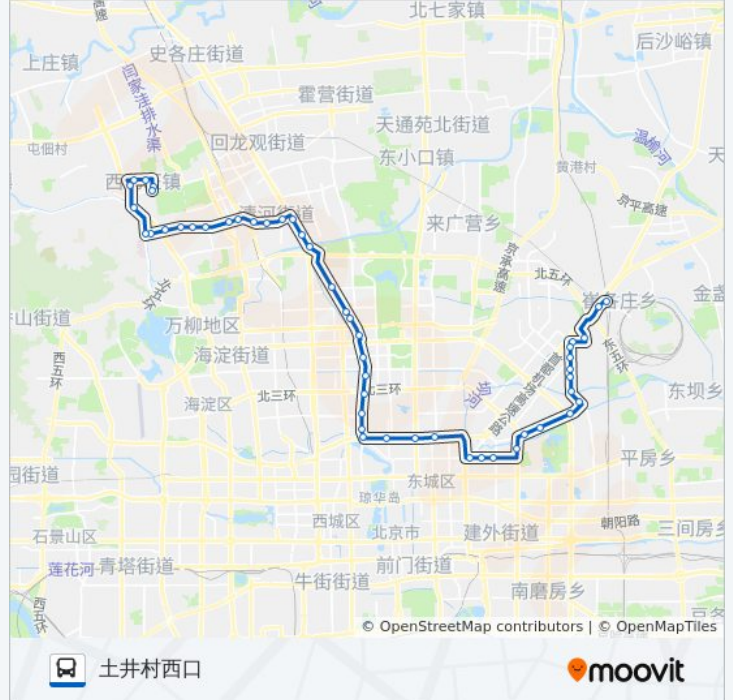

## 方向: 土井村西口

50 站

[查看时间表](#)

- 长建驾校
- 草场地
- 彩虹路
- 大山子路口东
- 大山子路口南
- 王爷坟
- 陈各庄
- 将台路口北
- 酒仙桥
- 酒仙桥中心小学
- 东风桥东
- 安家楼
- 燕莎桥东
- 亮马桥
- 幸福三村(北)
- 春秀路
- 东直门
- 雍和宫桥东
- 安定门
- 鼓楼桥西
- 德胜门
- 德胜门外

## 公交909的信息

方向: 土井村西口

站点数量: 50

行车时间: 142 分

途经站点:

- 德外关厢
- 马甸桥南
- 马甸桥北
- 祁家豁子
- 健翔桥北
- 南沙滩
- 北沙滩桥南
- 双泉堡
- 清河南镇
- 清河
- 清河小营桥南
- 清河小营桥西
- 清河大楼
- 上地桥东
- 上地三街东口
- 上地三街西口
- 菊园东站
- 菊园
- 马连洼
- 马连洼西站
- 百望家苑
- 百望山森林公园
- 西北旺
- 百望新城
- 中海枫涟山庄北门
- 春晖园北
- 土井村南口
- 土井村西口(后厂村路)

**方向: 长建驾校**

50 站

[查看时间表](#)

土井村西口(后厂村路)

**公交909的时间表**

往长建驾校方向的时间表

星期一	05:20 - 20:30
星期二	05:20 - 20:30

土井村南口  
 春晖园北  
 中海枫涟山庄北门  
 百望新城  
 西北旺  
 百望山森林公园  
 百望家苑  
 马连洼西站  
 马连洼  
 菊园  
 菊园东站  
 上地三街西口  
 上地三街东口  
 上地桥东  
 清河大楼  
 清河小营桥西  
 清河小营桥南  
 清河  
 清河南镇  
 双泉堡  
 北沙滩桥南  
 南沙滩  
 安翔桥南  
 祁家豁子  
 马甸桥北  
 马甸桥南  
 德外关厢  
 德胜门外  
 德胜门  
 鼓楼桥西  
 安定门  
 雍和宫桥东  
 东直门

### 公交909的信息

方向: 长建驾校

站点数量: 50

行车时间: 145 分

途经站点:

春秀路

幸福三村(北)

亮马桥