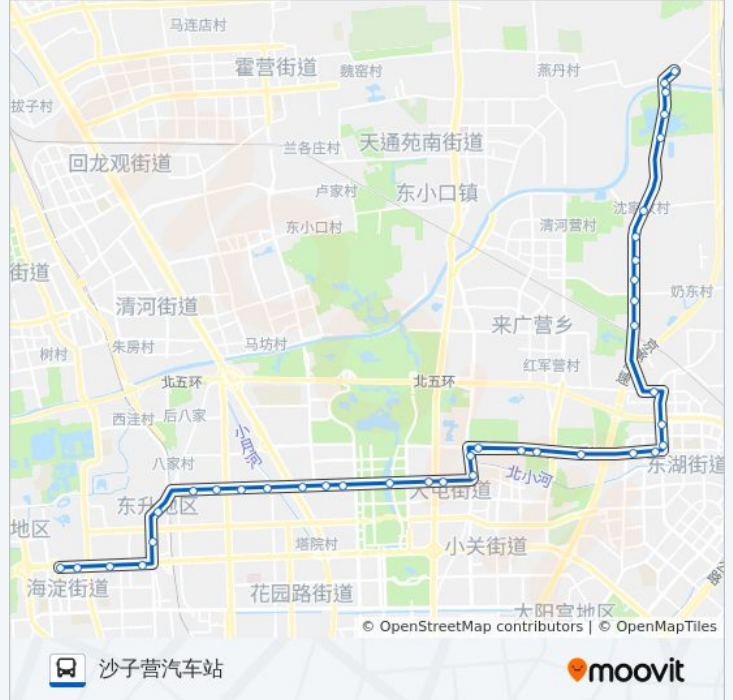

公交913的信息

方向: 沙子营汽车站

站点数量: 38

行车时间: 102 分

途经站点:

东湖  
 利泽西街东口  
 利泽中街西口  
 广顺桥南  
 来广营路口西  
 刘各庄北  
 奶子房  
 奶子房信用社  
 奶西村口  
 李县坟  
 沈家村  
 炼油厂  
 沙子营村南  
 沙子营村北  
 沙子营村西  
 沙子营汽车站

**方向: 海淀桥东**

38 站

[查看时间表](#)

沙子营汽车站  
 沙子营村西  
 沙子营村北  
 沙子营村南  
 炼油厂  
 沈家村  
 李县坟  
 奶西村口  
 奶子房信用社  
 奶子房  
 刘各庄北  
 来广营路口西  
 广顺桥南

**公交913的时间表**

往海淀桥东方向的时间表

星期一	05:20 - 20:00
星期二	05:20 - 20:00
星期三	05:20 - 20:00
星期四	05:20 - 20:00
星期五	05:20 - 20:00
星期六	05:20 - 20:00
星期日	05:20 - 20:00

**公交913的信息**

方向: 海淀桥东  
 站点数量: 38  
 行车时间: 102 分  
 途经站点:

利泽中街西口

利泽西街东口

东湖

北湖渠

黄草湾

新新家园

利泽西街西口

北苑路大屯北站

地铁大屯路东站

大屯东

豹房

洼里南口

中科院地理所

南沟泥河