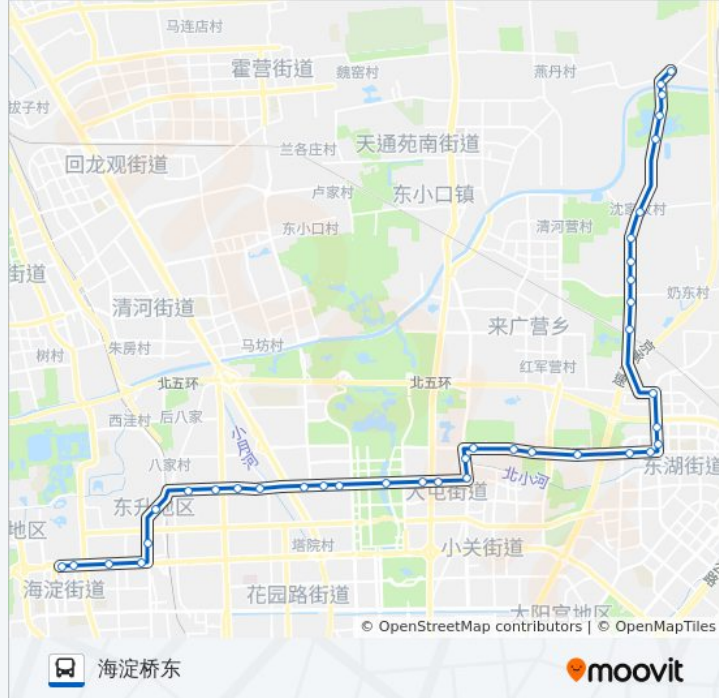

**公交913的信息**

方向: 海淀桥东  
 站点数量: 38  
 行车时间: 102 分  
 途经站点:

利泽中街西口

利泽西街东口

东湖

北湖渠

黄草湾

新新家园

利泽西街西口

北苑路大屯北站

地铁大屯路东站

大屯东

豹房

洼里南口

中科院地理所

南沟泥河

北沙滩桥东

二里庄北口

中国农业大学东校区

六道口

北京林业大学

清华东路西口

东升园

保福寺桥西

中关村一街

中关村西

海淀桥东

你可以在moovitapp.com下载公交913的PDF时间表和线路图。使用[Moovit应用程序](#)查询北京的实时公交、列车时刻表以及公共交通出行指南。

[关于Moovit](#) · [MaaS解决方案](#) · [城市列表](#) · [Moovit社区](#)

© 2023 Moovit - 版权所有

查看实时到站时间