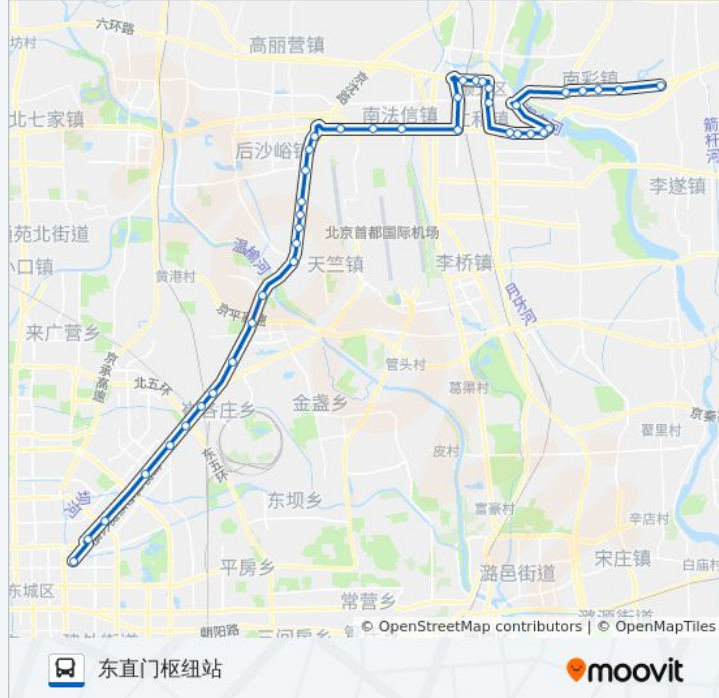

顺义铁匠营

喇苏营

地铁花梨坎站

花梨坎

国际展览中心新馆

顺义马连店

北甸

孙河

东郊农场

北皋

东辛店

五元桥西

大山桥西

京顺路丽都饭店

三元桥

左家庄

东直门外

方向: 南彩汽车站

40 站

[查看时间表](#)

东直门外

左家庄

三元桥

京顺路丽都饭店