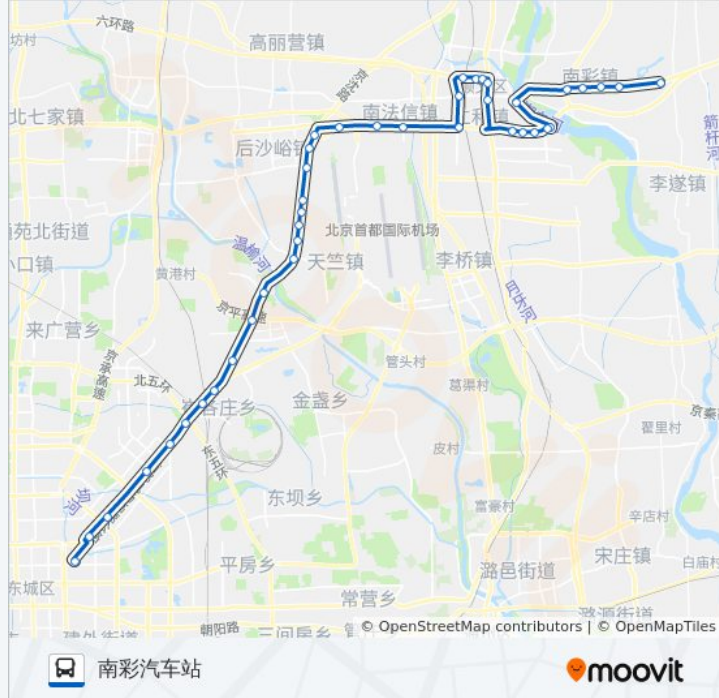

顺义马连店

加油站

花梨坎

地铁花梨坎站

喇苏营

顺义铁匠营

火神营

地铁后沙峪站

枯柳树

空港物流开发区

南法信(顺平路)

梅沟营

顺义二中(顺白路)

顺义西门

顺义党校

胜利小区

便民街东口

顺义医院

顺义老年公寓

顺义妇幼保健院

顺义滨河南口

顺义彩虹桥

顺义滨河小区(顺平路)

顺义东大桥环岛

潮白陵园(顺平辅线)

俸伯(S306)

俸伯小学

顺义河北村

顺义南彩汽车站

你可以在moovitapp.com下载公交915的PDF时间表和线路图。使用[Moovit应用程序](#)查询北京的实时公交、列车时刻表以及公共交通出行指南。

[关于Moovit](#) · [MaaS解决方案](#) · [城市列表](#) · [Moovit社区](#)

查看实时到站时间