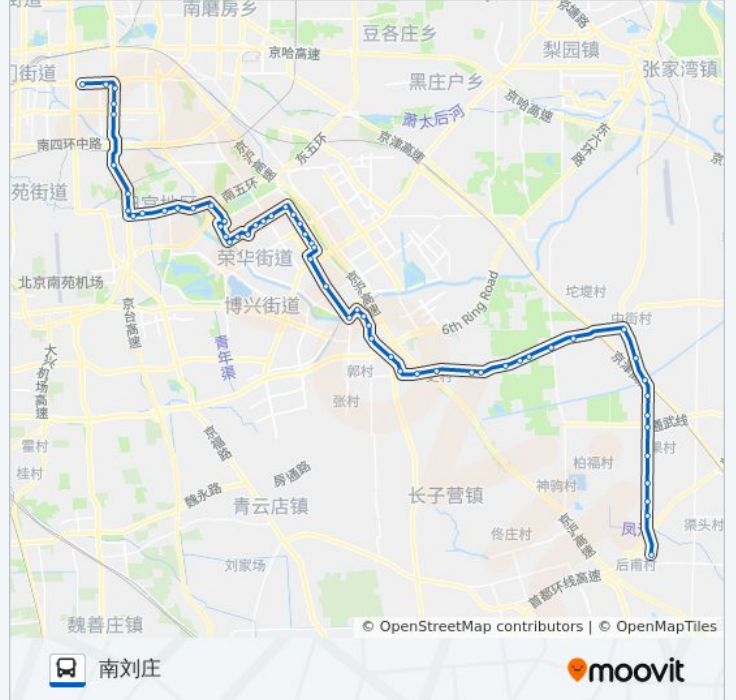

公交927的信息

方向: 南刘庄

站点数量: 58

行车时间: 172 分

途经站点:

万源街西口
万源街东口
隆庆街
荣京东街
兴盛街
运成街
锦绣街
隆盛工业园
永昌南路
马驹桥新桥
马驹桥北门口
马驹桥邮局
马驹桥商业街
西店环岛
留民营路口
大周易村
小周易村
史村
西田阳
牛坊路口
马驹桥构件厂
东田阳
陵园路口
大杜社村
小杜社村
牛堡屯镇
小耕垡村
东马各庄桥
东马各庄村
于家务村西口
于家务
果村
通州崔各庄

马驹桥新桥

中国杂技团

隆盛工业园

锦绣街

运成街

兴盛街

荣京东街

隆庆街

万源街东口

万源街西口

天华北街东口

天华北路西口

亦庄实验学校

亦庄体育中心

贵园小区

贵园南里

富源里

亦庄桥南

亦庄桥北

地铁旧宫站

旧宫东口

清逸园

吉庆庄

清和园