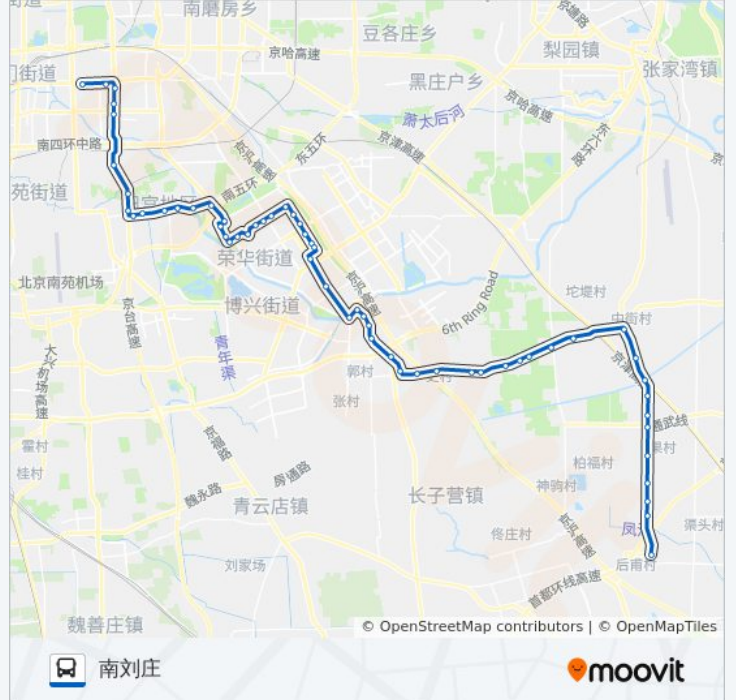

公交927的信息

方向: 南刘庄

站点数量: 58

行车时间: 172 分

途经站点:

万源街西口  
万源街东口  
隆庆街  
荣京东街  
兴盛街  
运成街  
锦绣街  
隆盛工业园  
永昌南路  
马驹桥新桥  
马驹桥北门口  
马驹桥邮局  
马驹桥商业街  
西店环岛  
留民营路口  
大周易村  
小周易村  
史村  
西田阳  
牛坊路口  
马驹桥构件厂  
东田阳  
陵园路口  
大杜社村  
小杜社村  
牛堡屯镇  
小耕垡村  
东马各庄桥  
东马各庄村  
于家务村西口  
于家务  
果村  
通州崔各庄

马驹桥新桥

中国杂技团

隆盛工业园

锦绣街

运成街

兴盛街

荣京东街

隆庆街

万源街东口

万源街西口

天华北街东口

天华北路西口

亦庄实验学校

亦庄体育中心

贵园小区

贵园南里

富源里

亦庄桥南

亦庄桥北

地铁旧宫站

旧宫东口

清逸园

吉庆庄

清和园