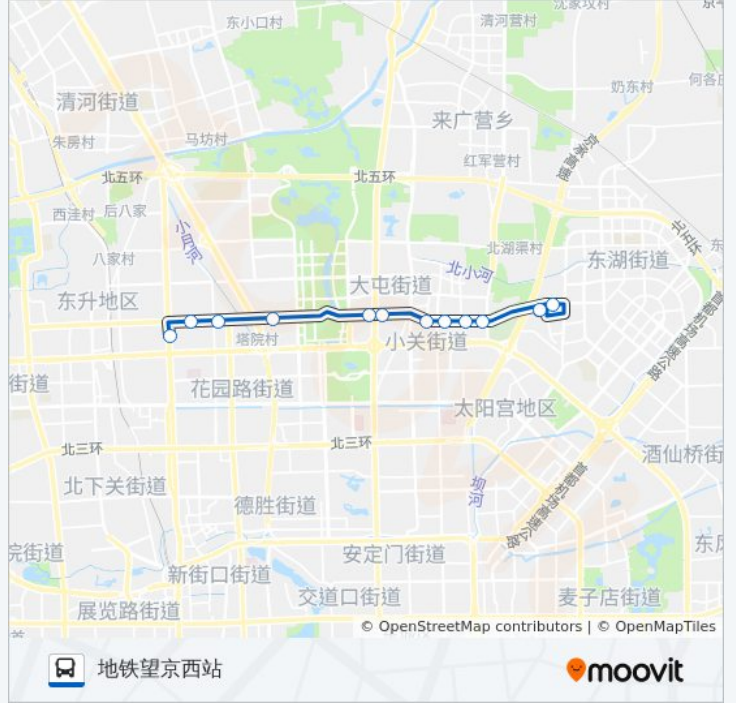

[查看时间表](#)

成府路口南
北京科技大学北门
志新路
安翔北路西口
慧忠路西口
炎黄艺术馆
小营西路
育慧北里
世纪村
育慧东路
湖光中街西口
望京西站

公交928的时间表

往地铁望京西站方向的时间表

星期一	06:30 - 21:00
星期二	06:30 - 21:00
星期三	06:30 - 21:00
星期四	06:30 - 21:00
星期五	06:30 - 21:00
星期六	06:30 - 21:00
星期日	06:30 - 21:00

公交928的信息

方向: 地铁望京西站

站点数量: 12

行车时间: 30 分

途经站点:

方向: 成府路口南

12 站

[查看时间表](#)

- 望京西站
- 湖光中街西口
- 育慧东路
- 育慧北路, 8号院-1区-8
- 育慧北里
- 小营西路
- 炎黄艺术馆
- 慧忠路西口
- 安翔北路西口
- 志新路
- 学院桥东
- 成府路口南

公交928的时间表

往成府路口南方向的时间表

星期一	06:00 - 20:30
星期二	06:00 - 20:30
星期三	06:00 - 20:30
星期四	06:00 - 20:30
星期五	06:00 - 20:30
星期六	06:00 - 20:30
星期日	06:00 - 20:30

公交928的信息

方向: 成府路口南

站点数量: 12

行车时间: 31 分

途经站点:

你可以在moovitapp.com下载公交928的PDF时间表和线路图。使用[Moovit应用程序](#)查询北京的实时公交、列车时刻表以及公共交通出行指南。

[关于Moovit](#) · [MaaS解决方案](#) · [城市列表](#) · [Moovit社区](#)

© 2024 Moovit - 保留所有权利