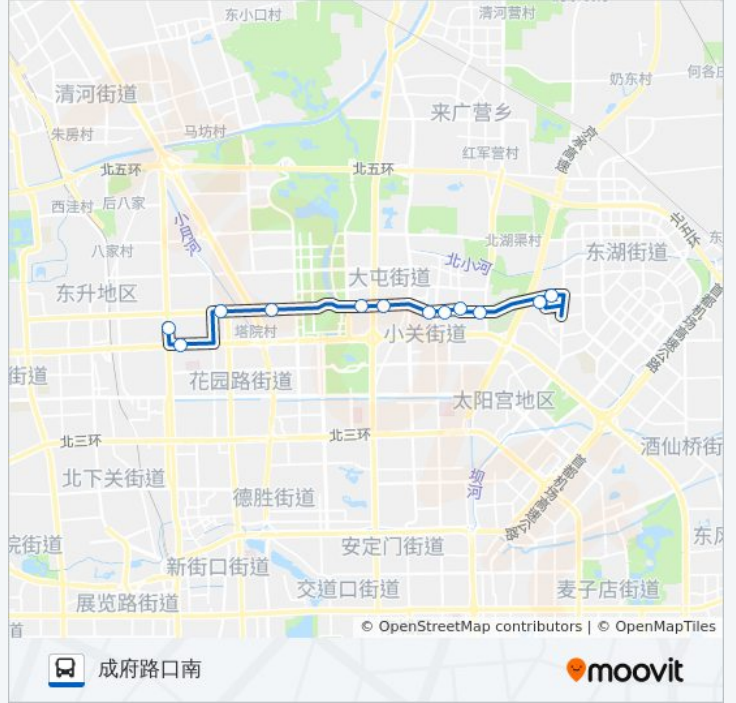

[查看时间表](#)

成府路口南
北京科技大学北门
志新路
安翔北路西口
慧忠路西口
炎黄艺术馆
小营西路
育慧北里
世纪村
育慧东路
湖光中街西口
望京西站

公交928的时间表

往地铁望京西站方向的时间表

星期一	06:30 - 21:00
星期二	06:30 - 21:00
星期三	06:30 - 21:00
星期四	06:30 - 21:00
星期五	06:30 - 21:00
星期六	06:30 - 21:00
星期日	06:30 - 21:00

公交928的信息

方向: 地铁望京西站

站点数量: 12

行车时间: 30 分

途经站点:

方向: 成府路口南

12 站

[查看时间表](#)

- 望京西站
- 湖光中街西口
- 育慧东路
- 育慧北路, 8号院-1区-8
- 育慧北里
- 小营西路
- 炎黄艺术馆
- 慧忠路西口
- 安翔北路西口
- 志新路
- 学院桥东
- 成府路口南

公交928的时间表

往成府路口南方向的时间表

星期一	06:00 - 20:30
星期二	06:00 - 20:30
星期三	06:00 - 20:30
星期四	06:00 - 20:30
星期五	06:00 - 20:30
星期六	06:00 - 20:30
星期日	06:00 - 20:30

公交928的信息

方向: 成府路口南

站点数量: 12

行车时间: 31 分

途经站点:

你可以在moovitapp.com下载公交928的PDF时间表和线路图。使用[Moovit应用程序](#)查询北京的实时公交、列车时刻表以及公共交通出行指南。

[关于Moovit](#) · [MaaS解决方案](#) · [城市列表](#) · [Moovit社区](#)

© 2024 Moovit - 保留所有权利