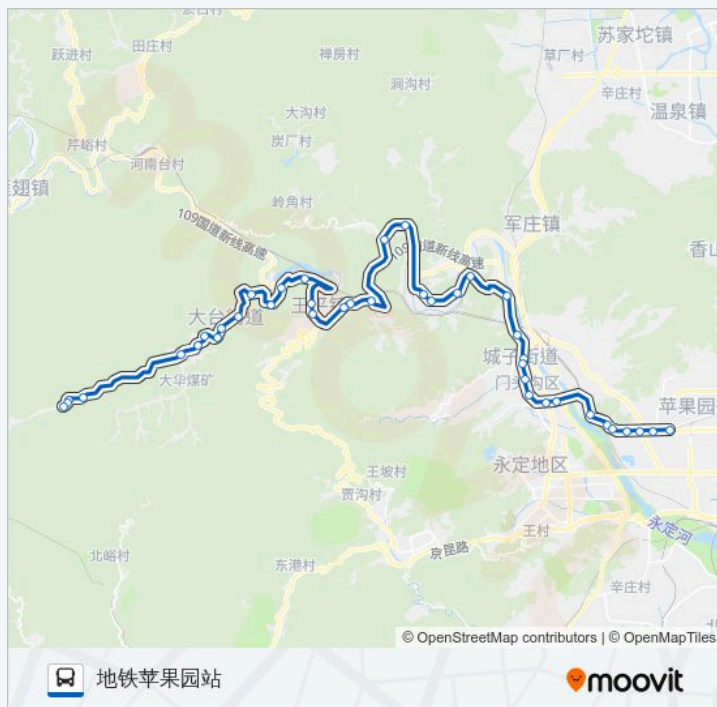

城子职高

城子

城子大街南口

新桥大街

双峪环岛西

侯庄子

麻峪

石景山火车站

广宁村

星期五

05:10 - 17:40

星期六

05:10 - 17:40

公交929的信息

方向: 地铁苹果园站

站点数量: 40

行车时间: 135 分

途经站点:

首钢小西门

金安桥西

金顶南路

地铁苹果园西

你可以在moovitapp.com下载公交929的PDF时间表和线路图。使用Moovit应用程序查询北京的实时公交、列车时刻表以及公共交通出行指南。

© 2024 Moovit - 保留所有权利