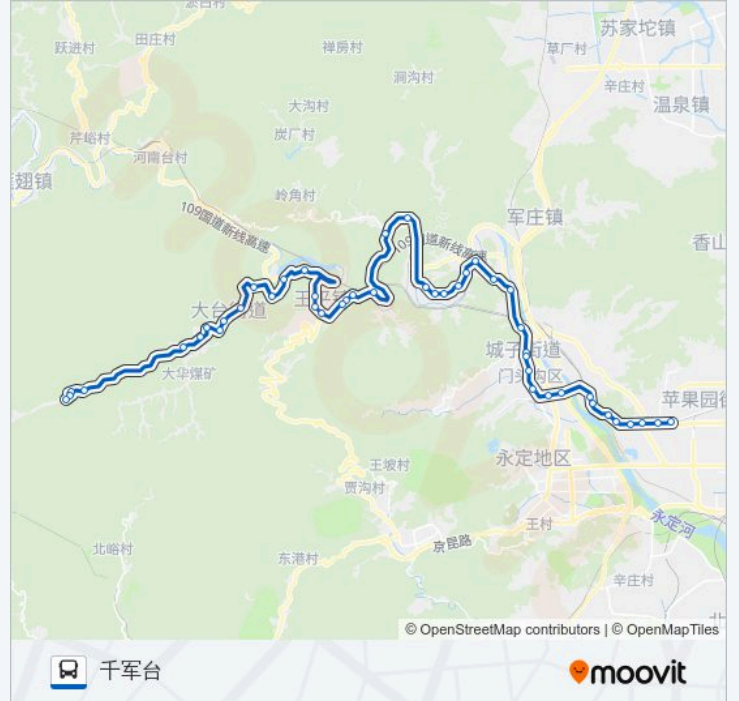

三孔桥

灰地

玉皇庙

庄户

千军台村

北台(门头沟)

千军台

方向: 地铁苹果园站

40 站

[查看时间表](#)

千军台

北台(门头沟)

千军台村

庄户

公交929的时间表

往地铁苹果园站方向的时间表