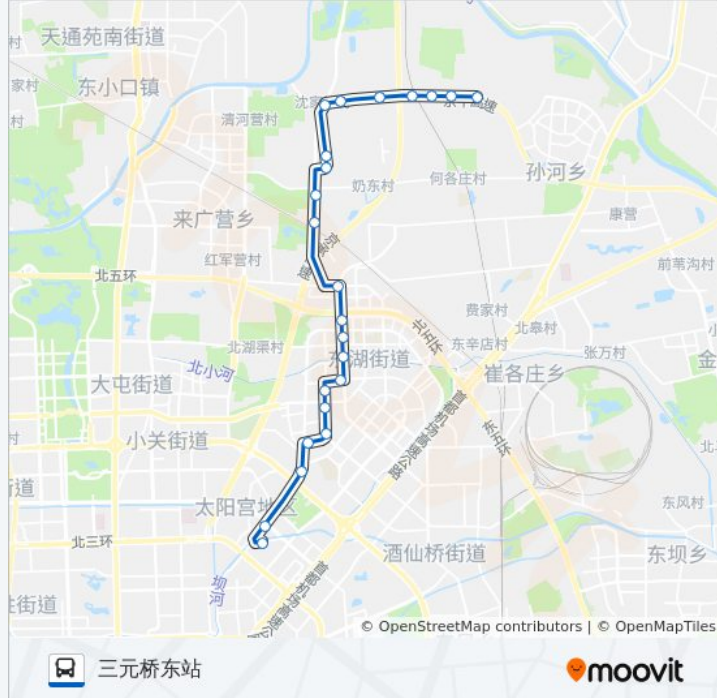

[查看时间表](#)

- 上辛堡
- 黄港村
- 黄港西站
- 黄港桥东
- 黄港乡政府东站
- 黄港乡政府
- 沈家村
- 奶西村(来广营北路)
- 奶子房信用社
- 奶子房
- 刘各庄北
- 来广营路口西
- 广顺桥南
- 利泽中街西口
- 望京花园西区
- 湖光北街东口
- 南湖东园
- 南湖南路北口
- 南湖南路
- 南湖西里
- 望京桥北
- 夏家园

公交939的时间表

往三元桥东站方向的时间表

星期一	05:00 - 21:00
星期二	05:00 - 21:00
星期三	05:00 - 21:00
星期四	05:00 - 21:00
星期五	05:00 - 21:00
星期六	05:00 - 21:00
星期日	05:00 - 21:00

公交939的信息

方向: 三元桥东站

站点数量: 23

行车时间: 59 分

途经站点:

坝河

方向: 上辛堡信用社

24 站

[查看时间表](#)

坝河

夏家园

望京桥北

南湖西里

广顺北大街, 33号院

南湖南路北口

南湖东园

侯庄路口北

望京花园西区

利泽中街西口

广顺桥南

来广营路口西

刘各庄北

奶子房