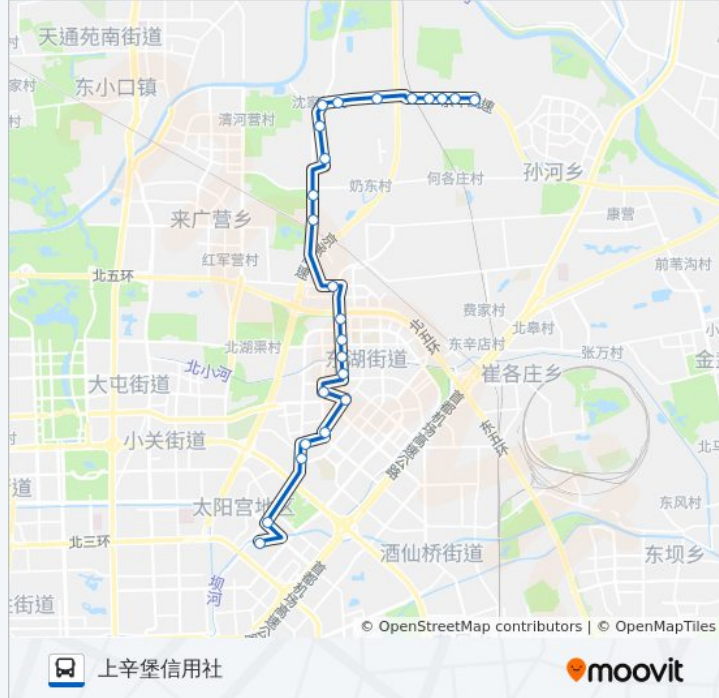

黄港乡政府东站

黄港桥东

黄港西站

黄港东站

上辛堡

上辛堡

你可以在moovitapp.com下载公交939的PDF时间表和线路图。使用[Moovit应用程序](#)查询北京的实时公交、列车时刻表以及公共交通出行指南。

[关于Moovit](#) · [MaaS解决方案](#) · [城市列表](#) · [Moovit社区](#)

© 2024 Moovit - 保留所有权利

查看实时到站时间