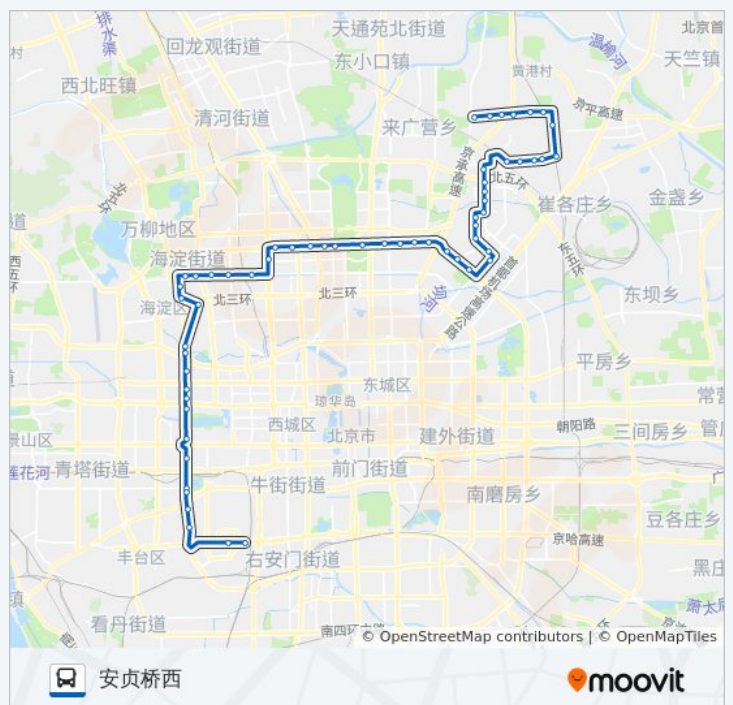

南湖东园

南湖南路北口

南湖南路

花家地北里

花家地南里

望京桥东

望京桥西

望和桥东

公交944的时间表

往安贞桥西方向的时间表

星期一	05:00 - 21:00
星期二	05:00 - 21:00
星期三	05:00 - 21:00
星期四	05:00 - 21:00
星期五	05:00 - 21:00
星期六	05:00 - 21:00
星期日	05:00 - 21:00

公交944的信息

方向: 安贞桥西

站点数量: 58

行车时间: 171 分

途经站点:

望和桥

育慧里

惠新东桥西

安慧桥东

亚运村

北辰桥西

健翔桥东

健翔桥西

志新桥西

学院桥东

北京航空航天大学

知春路

知春里东(路口西)

知春里

海淀黄庄西

海淀南路