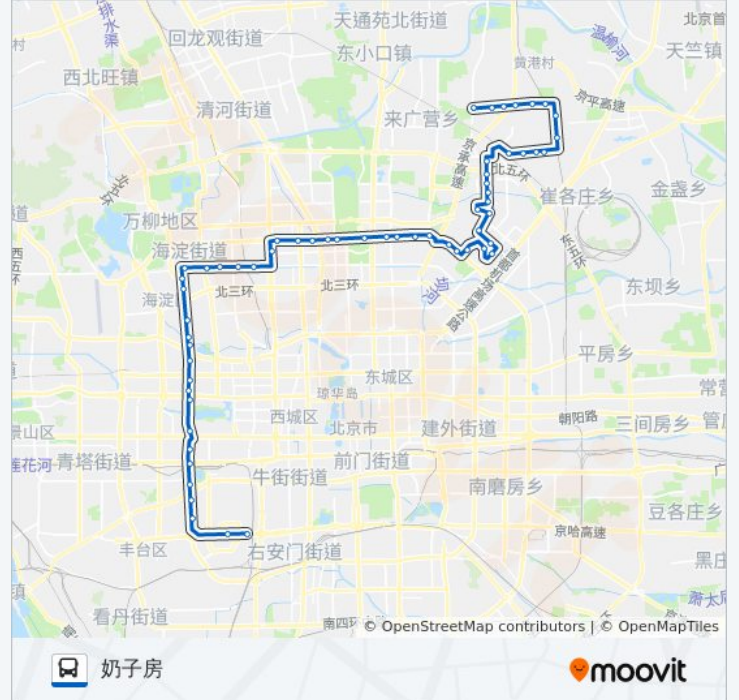

育慧里

望和桥

望和桥东

望京桥西

望京桥北

花家地南街

花家地南里

花家地北里

广顺北大街, 33号院

南湖南路北口

南湖东园

侯庄路口北

望京花园西区

利泽中街西口

广顺桥南

来广营路口南

善各庄西站

善各庄

崔各庄

崔各庄

崔各庄乡政府

马泉营(马泉营村路)

何各庄

何各庄西站

奶东工业区

奶东村

奶西村(顺白路)

奶子房

方向: 安贞桥西

58 站

[查看时间表](#)

奶子房