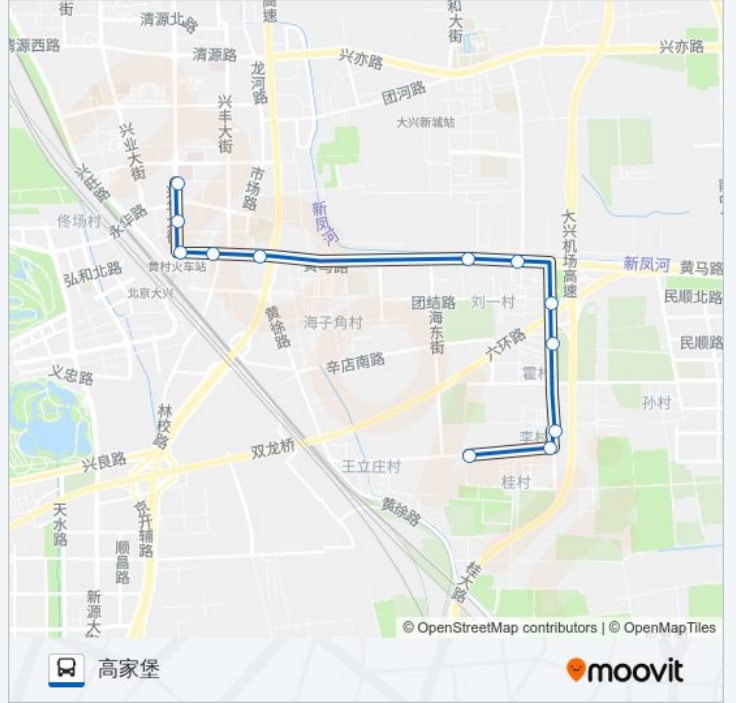

## 公交947的信息

方向: 桂村职校

站点数量: 12

行车时间: 32 分

途经站点:

方向: 高家堡

12 站

[查看时间表](#)

- 桂村
- 桂村北口
- 邢各庄南站
- 邢各庄
- 邢各庄北站
- 刘村
- 海子角北口
- 大兴桥西
- 林校路
- 站前环岛东
- 黄村火车站北
- 黄村西大街

### 公交947的时间表

往高家堡方向的时间表

星期一	06:00 - 20:00
星期二	06:00 - 20:00
星期三	06:00 - 20:00
星期四	06:00 - 20:00
星期五	06:00 - 20:00
星期六	06:00 - 20:00
星期日	06:00 - 20:00

### 公交947的信息

方向: 高家堡

站点数量: 12

行车时间: 32 分

途经站点:

你可以在moovitapp.com下载公交947的PDF时间表和线路图。使用Moovit应用程序查询北京的实时公交、列车时刻表以及公共交通出行指南。

© 2024 Moovit - 保留所有权利