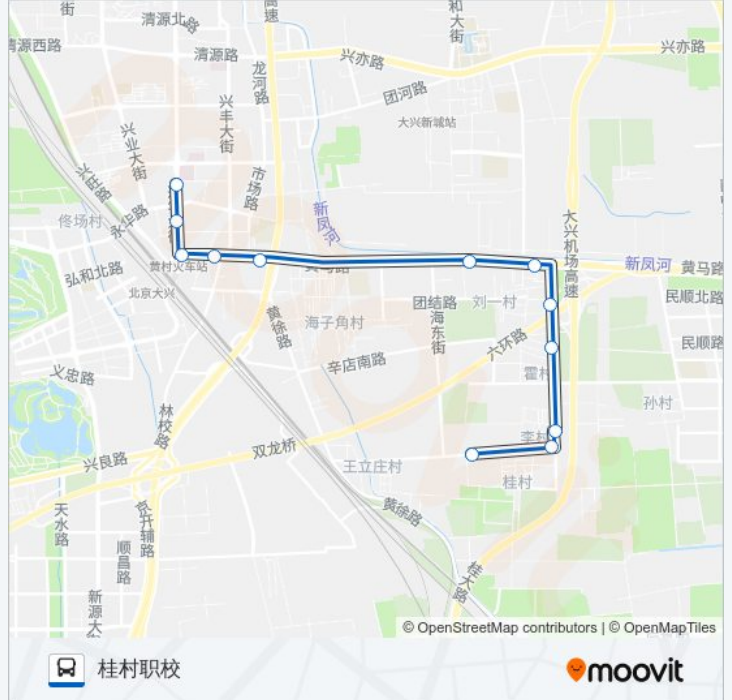

海子角北口(海北路)

刘村

邢各庄北站

邢各庄

邢各庄南站

桂村北口

桂村

## 公交947的时间表

往桂村职校方向的时间表

星期一	06:30 - 19:30
星期二	06:30 - 19:30
星期三	06:30 - 19:30
星期四	06:30 - 19:30
星期五	06:30 - 19:30
星期六	06:30 - 19:30
星期日	06:30 - 19:30

## 公交947的信息

方向: 桂村职校

站点数量: 12

行车时间: 32 分

途经站点:

方向: 高家堡

12 站

[查看时间表](#)

- 桂村
- 桂村北口
- 邢各庄南站
- 邢各庄
- 邢各庄北站
- 刘村
- 海子角北口
- 大兴桥西
- 林校路
- 站前环岛东
- 黄村火车站北
- 黄村西大街