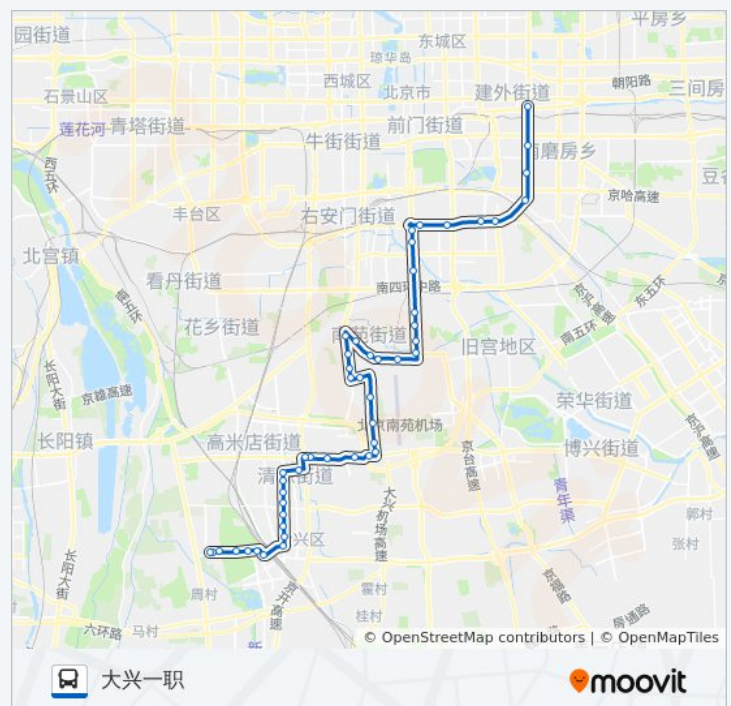

954

刘家窑桥西

下载App

公交954((刘家窑桥西))共有2条行车路线。工作日的服务时间为：

(1) 刘家窑桥西: 04:50 - 19:30(2) 大兴一职: 06:30 - 21:40

使用Moovit找到公交954离你最近的站点，以及公交954下车班的到站时间。

方向: 刘家窑桥西

49 站

公安大学大兴校区东站

公安大学大兴校区

广阳大街

泰中花园

高米店

康庄路东口

洪村

星期四	06:30 - 21:40
星期五	06:30 - 21:40
星期六	06:30 - 21:40
星期日	06:30 - 21:40

### 公交954的信息

方向: 大兴一职

站点数量: 49

行车时间: 141 分

途经站点:

大兴小营

兴华园

清源西里

黄村公园

化纤俱乐部

黄村西大街

兴政街西口

义和庄北口

佟家场东口

佟家场

大洼