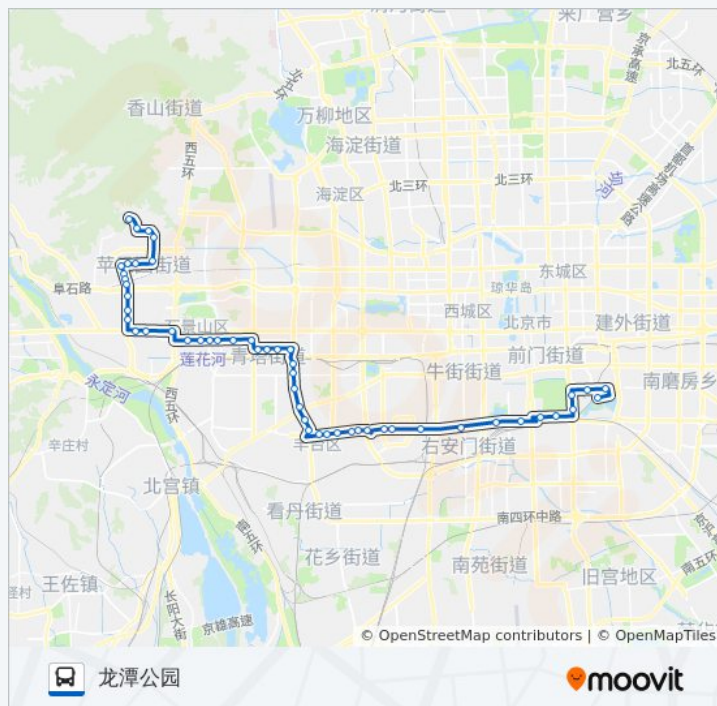

星期六

05:45 - 20:55

星期日

05:45 - 20:55

公交958的信息

方向: 龙潭公园

站点数量: 52

行车时间: 139 分

途经站点:

丰北桥东

七里庄(东行)

丰台北路

地铁西局站

丽泽桥西

丽泽桥

丽泽桥东