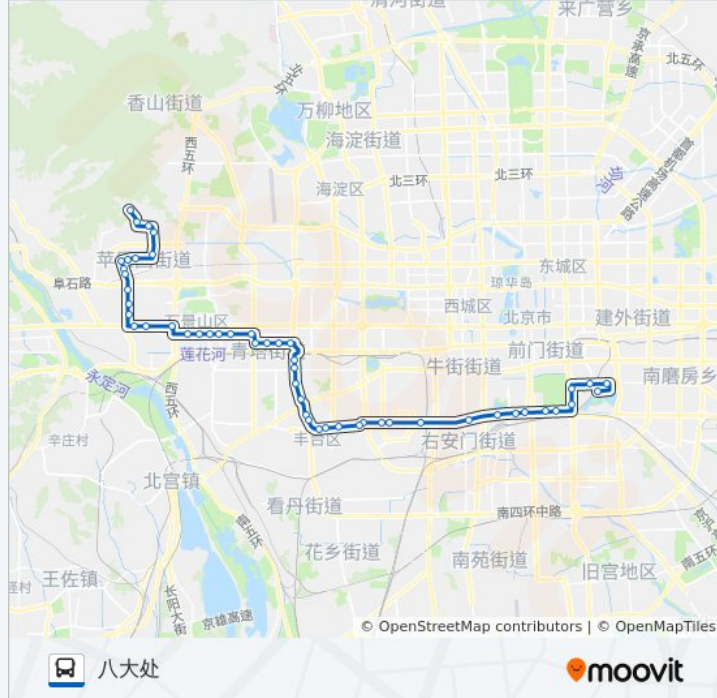

[查看时间表](#)

- 龙潭公园
- 光明楼
- 北京体育馆
- 天坛体育场
- 东侧路
- 天坛南门
- 永定门东街
- 永定门西
- 陶然桥东
- 陶然亭公园南门
- 右安门东
- 菜户营桥西
- 三路居
- 丽泽桥东
- 丽泽桥
- 丽泽桥西
- 丰台北路
- 七里庄(西行)
- 丰北桥东
- 丰台体育中心
- 丰台路口
- 岳各庄桥北

公交958的时间表

往八大处方向的时间表

星期一	05:40 - 21:00
星期二	05:40 - 21:00
星期三	05:40 - 21:00
星期四	05:40 - 21:00
星期五	05:40 - 21:00
星期六	05:40 - 21:00
星期日	05:40 - 21:00

公交958的信息

方向: 八大处

站点数量: 51

行车时间: 138 分

途经站点:

- 岳各庄
- 郑常庄
- 青塔
- 沙窝桥西
- 永定路南口
- 采石路口
- 石槽
- 鲁谷路东口
- 鲁谷
- 鲁谷西站
- 焦家坟路口东
- 永乐西小区
- 鲁谷路衙门口
- 京原路口西
- 八角
- 石景山古城
- 古城大院
- 古城剧场
- 杨庄路西口
- 苹果园北
- 苹果园小区
- 琅山
- 海特花园
- 西井路
- 西黄村北站
- 西下庄
- 杏石口
- 八大处南站
- 八大处

方向: 龙潭公园

52 站

[查看时间表](#)

公交958的时间表

往龙潭公园方向的时间表

星期一

05:45 - 20:55

八大处公园