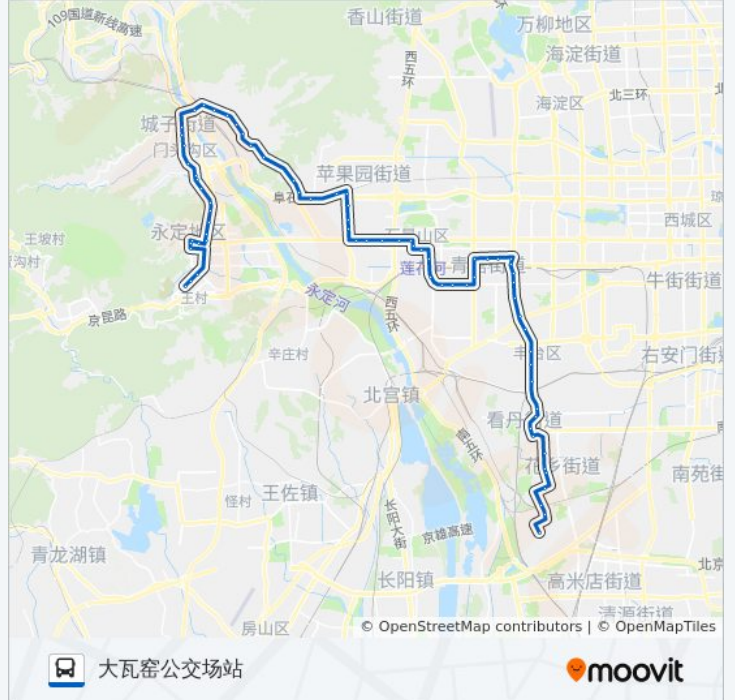

[查看时间表](#)

石厂村
石门营
石门营环岛西
白道子村
北岭新村
冯西园
冯村南口
冯村大桥
冯村
永定中学
八五三部队
葡萄嘴
月季园小区
新桥南街
京煤集团
新桥大街
城子大街南口
城子
城子职高
三家店西口
三家店
三家店东口

公交959的时间表

往大瓦窑公交场站方向的时间表

星期一	05:00 - 21:00
星期二	05:00 - 21:00
星期三	05:00 - 21:00
星期四	05:00 - 21:00
星期五	05:00 - 21:00
星期六	05:00 - 21:00
星期日	05:00 - 21:00

公交959的信息

方向: 大瓦窑公交场站

站点数量: 72

行车时间: 185 分

途经站点:

石景山南宫
五里坨
黑石头
石景山高井
高井路口西
首钢小区
金安桥北
金顶南路
地铁苹果园站
苹果园南
杨庄路西口
古城剧场
古城大院
石景山古城
八角
京燕饭店
京原路口东
京原东
银河大街
永乐西小区
焦家坟路口南
吴庄公交场站
吴家村路西口
吴家村
吴家村路东口
小瓦窑
石槽
采石路口
永定路南口
沙窝桥西
南沙窝桥(南行)
青塔
郑常庄

岳各庄
岳各庄桥北
丰台路口
岔路口
北大地
正阳桥北
看丹桥
富丰桥西
中核路口
海鹰路口
六圈
田何庄
世界公园
葆台路
小葆台村
芦花路
公交驾校

方向: 石厂村

74 站

[查看时间表](#)

公交驾校
芦花路
小葆台村
地铁大葆台站
世界公园
田何庄
六圈
海鹰路口
中核路口
富丰桥西
看丹桥
正阳桥北

公交959的时间表

往石厂村方向的时间表

星期一	05:00 - 21:00
星期二	05:00 - 21:00
星期三	05:00 - 21:00
星期四	05:00 - 21:00
星期五	05:00 - 21:00
星期六	05:00 - 21:00
星期日	05:00 - 21:00

公交959的信息

方向: 石厂村

站点数量: 74

行车时间: 188 分

途经站点:

北大地

岔路口

丰台路口