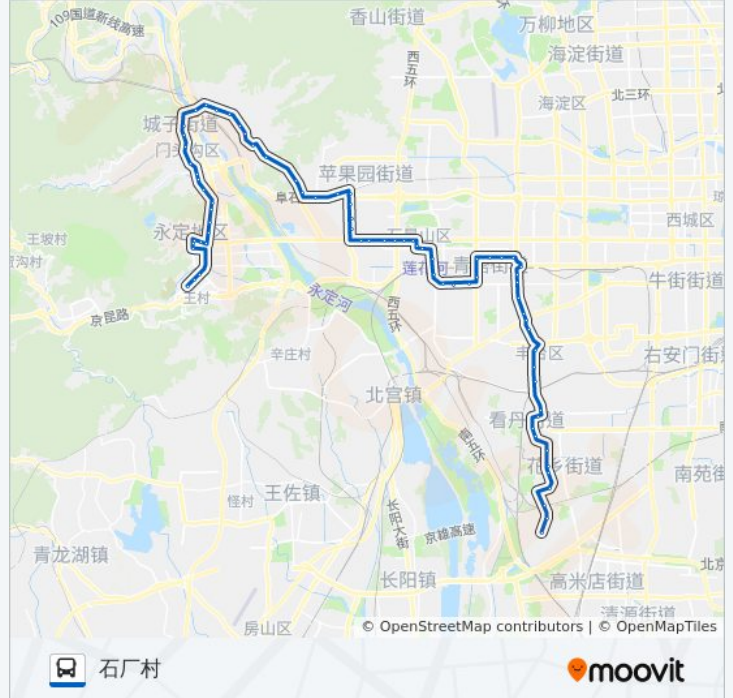

古城大院

古城剧场

杨庄路西口

苹果园南

地铁苹果园站

金顶南路

金安桥北
首钢小区
高井路口西
石景山高井
黑石头
五里坨
石景山南宫
三家店东口
三家店
三家店西口
城子职高
城子
城子大街南口
新桥大街
京煤集团
新桥南街
月季园小区
葡萄嘴
八五三部队
永定中学
冯村
冯村大桥
冯村南口
冯西园
北岭新村
白道子村
石门营环岛西
石门营
石厂村

你可以在moovitapp.com下载公交959的PDF时间表和线路图。使用[Moovit应用程序](#)查询北京的实时公交、列车时刻表以及公共交通出行指南。