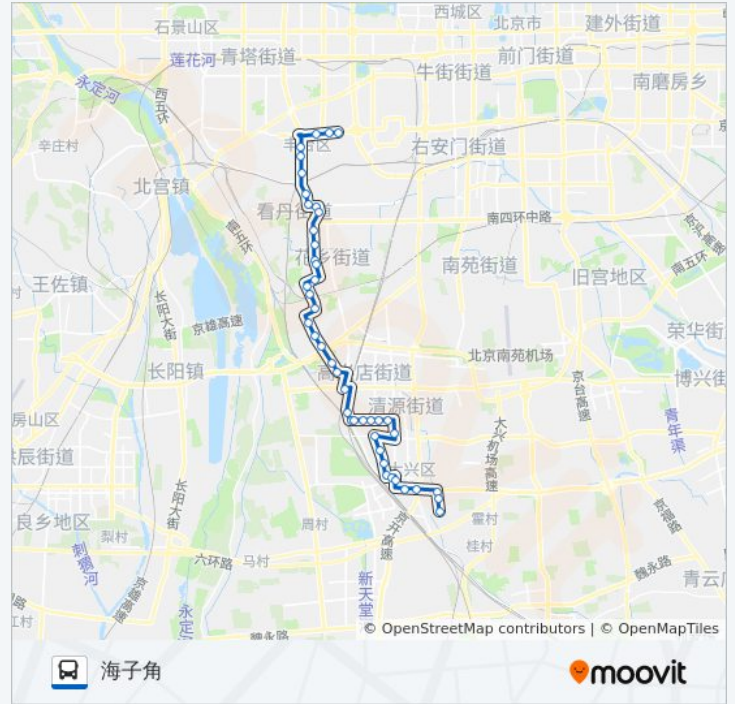

丰台北路

地铁西局站

方向: 海子角

43 站

[查看时间表](#)

地铁西局站

丰台北路

七里庄(西行)

岔路口

北大地

正阳桥北

看丹桥北

看丹桥

公交969的时间表

往海子角方向的时间表

星期一	06:00 - 21:30
星期二	06:00 - 21:30
星期三	06:00 - 21:30
星期四	06:00 - 21:30
星期五	06:00 - 21:30
星期六	06:00 - 21:30
星期日	06:00 - 21:30

公交969的信息

方向: 海子角
站点数量: 43
行车时间: 109 分
途经站点:

- 韩庄子南
- 科丰桥北
- 科丰桥南
- 六圈
- 田何庄
- 世界公园
- 葆台路
- 小葆台村
- 小葆台村
- 芦花路
- 公交驾校
- 长丰园一区
- 东方时尚驾校
- 鸿益驾校
- 东方时尚驾校北门
- 东方时尚驾校南站
- 枣园路西口
- 丽园路西口
- 丽园路公交站
- 程庄巷路口
- 丽园小区
- 丽园路
- 枣园小区
- 清源西里
- 清源西路
- 三合庄(大兴)
- 三合南里
- 兴业大街南口
- 兴政街西口
- 黄村火车站北
- 林校路
- 大兴桥西
- 海子角北口

海子角东口

海子角

你可以在moovitapp.com下载公交969的PDF时间表和线路图。使用[Moovit应用程序](#)查询北京的实时公交、列车时刻表以及公共交通出行指南。

[关于Moovit](#) · [MaaS解决方案](#) · [城市列表](#) · [Moovit社区](#)

© 2024 Moovit - 保留所有权利

查看实时到站时间