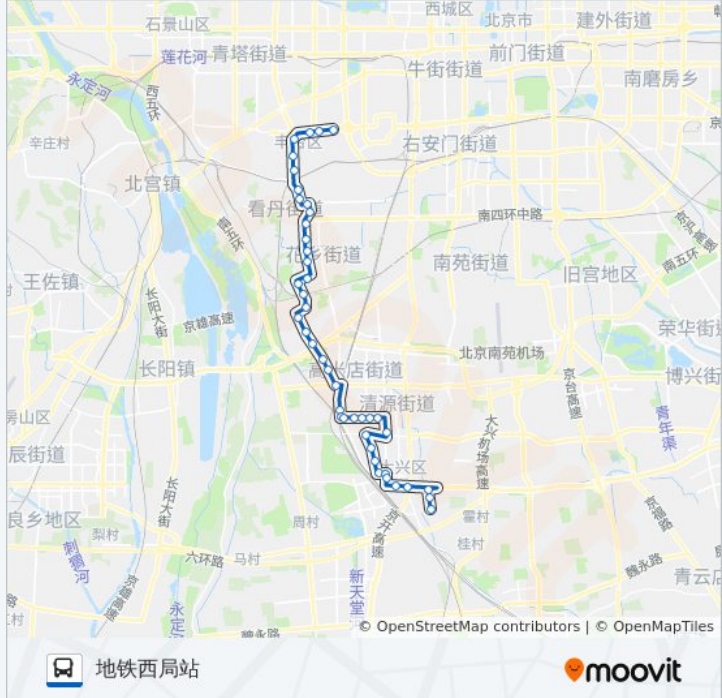

科丰桥北

韩庄子南

看丹桥

看丹桥北

正阳桥北

北大地

岔路口

七里庄

丰台北路

地铁西局站

方向: 海子角

43 站

[查看时间表](#)

地铁西局站

丰台北路

七里庄(西行)

岔路口

北大地

正阳桥北

看丹桥北

看丹桥

公交969的时间表

往海子角方向的时间表

星期一	06:00 - 21:30
星期二	06:00 - 21:30
星期三	06:00 - 21:30
星期四	06:00 - 21:30
星期五	06:00 - 21:30
星期六	06:00 - 21:30
星期日	06:00 - 21:30

公交969的信息

方向: 海子角
站点数量: 43
行车时间: 109 分
途经站点:

- 韩庄子南
- 科丰桥北
- 科丰桥南
- 六圈
- 田何庄
- 世界公园
- 葆台路
- 小葆台村
- 小葆台村
- 芦花路
- 公交驾校
- 长丰园一区
- 东方时尚驾校
- 鸿益驾校
- 东方时尚驾校北门
- 东方时尚驾校南站
- 枣园路西口
- 丽园路西口
- 丽园路公交站
- 程庄巷路口
- 丽园小区
- 丽园路
- 枣园小区
- 清源西里
- 清源西路
- 三合庄(大兴)
- 三合南里
- 兴业大街南口
- 兴政街西口
- 黄村火车站北
- 林校路
- 大兴桥西
- 海子角北口