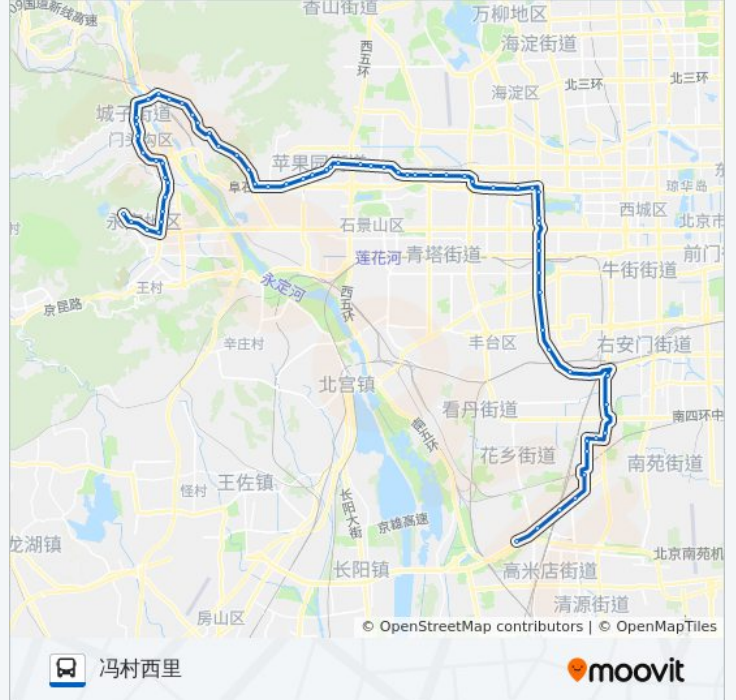

六里桥北里

莲花桥

公主坟南

公主坟北

八一湖

航天桥南

航天桥西

公交977的时间表

往冯村西里方向的时间表

星期一	05:20 - 22:00
星期二	05:20 - 22:00
星期三	05:20 - 22:00
星期四	05:20 - 22:00
星期五	05:20 - 22:00
星期六	05:20 - 22:00
星期日	05:20 - 22:00

公交977的信息

方向: 冯村西里

站点数量: 67

行车时间: 195 分

途经站点:

西钓鱼台
定慧寺东
定慧桥北(四环)
五孔桥
田村半壁店
田村
田村中街
田村西口
什坊院
廖公庄东站
廖公庄
廖公庄西
西黄村
西黄村西口
苹果园南路东口
苹果园中学
苹果园东
地铁苹果园站
金顶南路
金安桥北
首钢小区
模式口西里
高井路口西
石景山高井
黑石头
五里坨
石景山南宫
三家店东口
三家店
三家店西口
城子职高
城子
城子大街南口