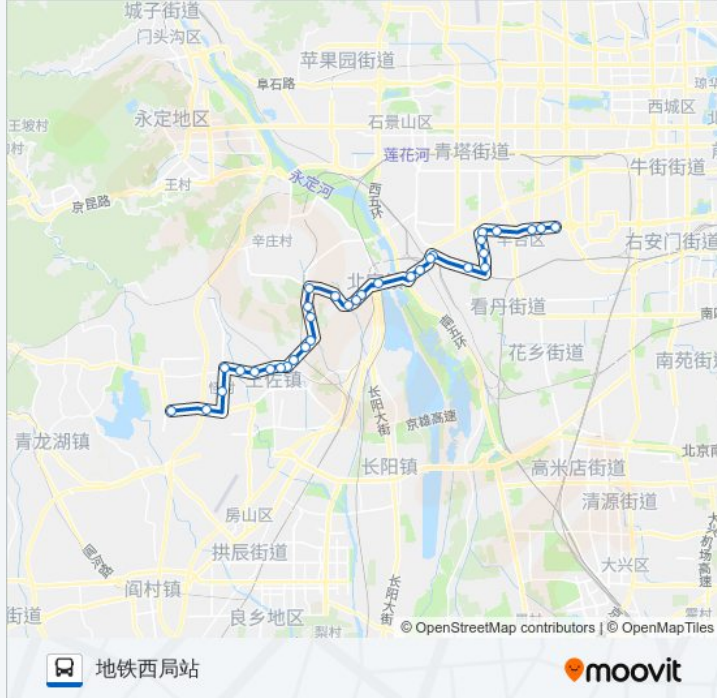

公交978的信息

方向: 地铁西局站

站点数量: 33

行车时间: 106 分

途经站点:

西道口

西道口

南五里店

程庄路南口

程庄路

程庄路北口

大井

丰台体育中心南门

七里庄

丰台北路

地铁西局站

方向: 怪村公交场站

33 站

[查看时间表](#)

地铁西局站

丰台北路

七里庄(西行)

丰台体育中心南门

大井

公交978的信息

方向: 怪村公交场站

站点数量: 33

行车时间: 96 分

途经站点:

太子峪

吕村北站

吕村