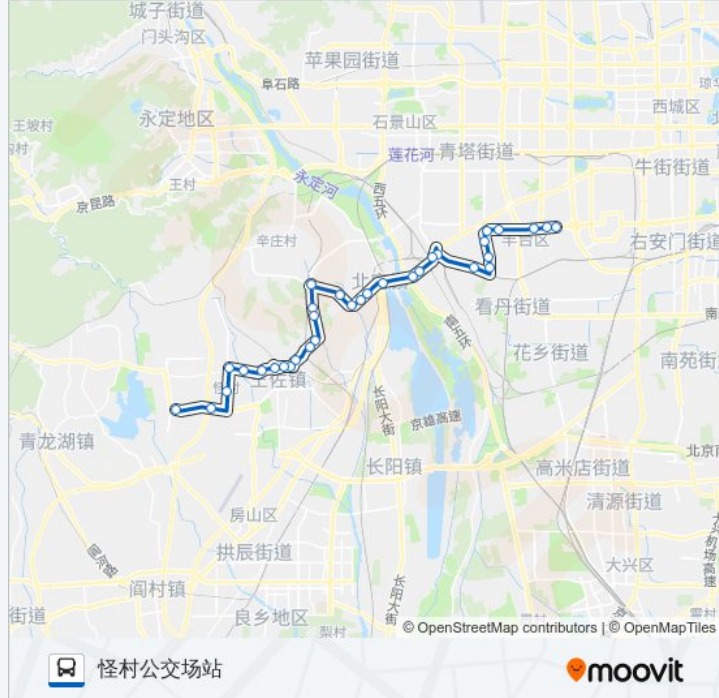

杜家坎

崔村

二七厂北

崔村西

留霞峪

公交978的时间表

往怪村公交场站方向的时间表

星期一	07:30 - 20:30
星期二	07:30 - 20:30
星期三	07:30 - 20:30
星期四	07:30 - 20:30
星期五	07:30 - 20:30
星期六	07:30 - 20:30
星期日	07:30 - 20:30

公交978的信息

方向: 怪村公交场站

站点数量: 33

行车时间: 96 分

途经站点:

太子峪

吕村北站

吕村

镇岗塔路北口

辛庄路口

镇岗塔路

云岗北区

云岗

南宫市场

东王佐

王佐学校

西王佐

鑫湖家园

怪村村委会

怪村环岛东

你可以在moovitapp.com下载公交978的PDF时间表和线路图。使用[Moovit应用程序](#)查询北京的实时公交、列车时刻表以及公共交通出行指南。

[关于Moovit](#) · [MaaS解决方案](#) · [城市列表](#) · [Moovit社区](#)

© 2024 Moovit - 保留所有权利

查看实时到站时间